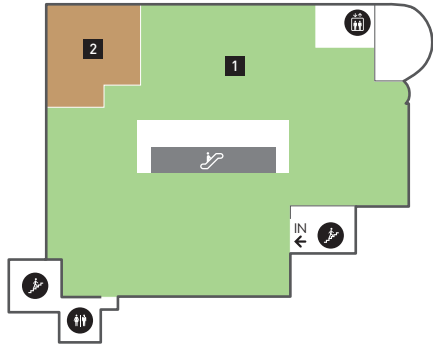

B1F

- 書籍・文具
  1 うつのみや
  Tel. 076-234-8111
- カフェ
  2 金澤文豪カフェ あんず
  Tel. 076-231-6457