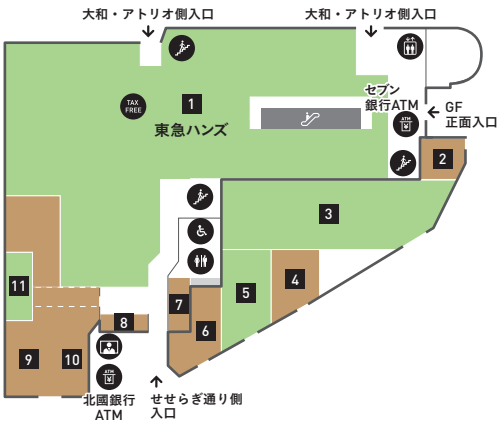

TOKYU POINT

お店で使える! **1ポイント=1円**

TOKYU CARDでお支払い
100円(税込)につき
2ポイント貯まる!

現金でお支払い
200円(税込)につき
1ポイント貯まる!

ABOUT

香林坊東急スクエア
〒920-0961 石川県金沢市香林坊2-1-1
076-220-5111(10:00~18:00)

香林坊東急スクエア オフィシャルサイト
www.korinbo-tokyu-square.com

営業時間
10:00~20:00(ショップ)
10:00~22:30(カフェ&レストラン)
※一部営業時間の異なるショップもございます。
休館日:年中無休(元旦及び臨時休業日を除く)

FLOOR GUIDE

香林坊東急スクエア フロアガイド

B1F

- 書籍・文具
1 うつのみや
Tel. 076-234-8111
- カフェ
2 金澤文豪カフェ あんず
Tel. 076-231-6457

GF

- 雑貨
1 東急ハンズ
Tel. 076-221-0109
- カフェダイニング
2 フランジパニ パール
Tel. 076-220-5020 火曜日定休
営業時間 ランチ 月～土 11:30～16:00(L.O.15:30)
日祝 11:00～16:00(L.O.15:30)
ディナー 全日 17:30～22:00(L.O.21:00)
- スーパーマーケット
3 マルエー mini
Tel. 076-254-6731
営業時間 9:30～21:00
- ステーク・鉄板焼
4 六角堂 せせらぎ通り店
Tel. 076-222-6109 木曜日定休
営業時間 ランチ 11:30～15:00(L.O.14:00)
ディナー 平日 17:30～22:00(L.O.20:30)
土日祝 17:00～22:00(L.O.20:30)
- 着物レンタル
5 ぎものレンタルwargo
Tel. 076-233-1211
営業時間 9:00～18:00
- 寿司
6 金澤玉寿司 せせらぎ通り店
Tel. 076-254-1355
営業時間 ランチ 11:00～14:30(L.O.14:00)
ディナー 17:30～22:00(L.O.21:30)
イタリア料理
9 ラ・ベットラ・ダ・オチアイ カナザワ
Tel. 076-222-0141 月曜日定休(祝日の場合は翌火曜日)
営業時間 ランチ 11:30～14:30 ①11:30～ ②13:30～
ディナー 平日 18:30～21:30 ①18:30～ ②20:30～
土日祝 18:00～21:30 ①18:00～ ②20:30～
- タルト専門店
8 アンドリュウのエッグタルト
Tel. 076-224-0860
- リラクゼーション・ネイル・エステ
11 ビュルケーションスタイルアエル
Tel. 076-222-8586
営業時間 10:00～18:00

1F

- レディース・メンズファッション
1 ユナイテッドアローズ
Tel. 076-222-5140
- アクセサリ・ジュエリー
2 グッドネス
Tel. 076-204-9404
- レディース・キッズファッション
3 カルネ
Tel. 076-254-0812
- メンズ・レディースファッション、
キャンプ用品、雑貨
4 スノーピーク
Tel. 076-255-1645
- 雑貨
5 エヌドライブ
Tel. 076-221-2055
- レディース・メンズファッション
6 ビームス ライツ
Tel. 076-210-5600
- コスメティック
7 イソップ
Tel. 076-214-8488
- カフェ
8 スターバックス コーヒー
Tel. 076-220-5147 営業時間 日～木 7:00～22:00
金・土・祝前日 7:00～23:00