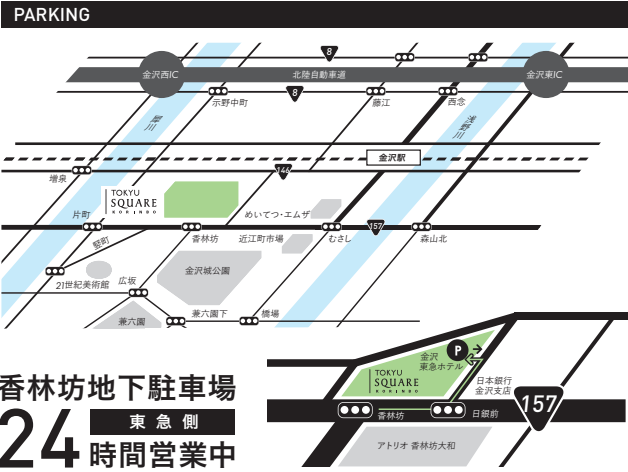

Tel. 076-224-0860
営業時間
10:00~20:00

GF ラ・ベットラ・ダ・オチアイ カナザワ

Tel. 076-222-0141
月曜日定休
(祝日の場合は翌火曜日)
ランチ
①11:30~ ②13:30~
ディナー
平 日 ①18:30~②20:30~
土日祝 ①18:00~②20:30~
※ご予約承り時間を
表記①②の通りと
させていただきます。

GF パール ルッシュエロ

Tel. 076-222-0141
日曜日・月曜日定休
(その他臨時休業日あり)
営業時間
18:00~25:00

B1F 金澤文豪カフェ あんず

Tel. 076-231-6457
営業時間
10:00~20:00
(L.O.19:00)

**香林坊地下駐車場
24時間営業中**
東急側の出入庫が24時間可能です！ ※22:30~翌7:30の間はアトリオ側出入口はご利用できません。

駐車サービスのご案内

①1時間無料サービス
館内1店舗にて2,000円(税別)以上お買い上げの場合

②2時間無料サービス
さらに、館内2店舗目にて、2,000円(税別)以上お買い上げの場合

対象駐車場:香林坊地下駐車場、まちP加盟駐車場

※お会計時に駐車券をご提示ください。
※店舗によって駐車サービス対象金額が異なる場合がございます。
※他店との合算不可

合計2時間分サービス

まちP
香林坊まちがちなパーキングネット

INFORMATION

LINE@

ショップ情報や
キャンペーン・セールなど
最新情報をお届けします!

今すぐ友だち登録