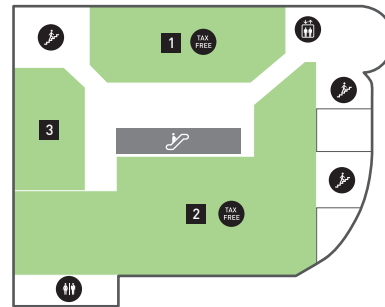

3F

- メンズ・レディースファッション
  1 ザ・スーツカンパニー
  Tel. 076-220-5335
- メンズ・レディース・キッズ・ベビーファッション
  2 ユニクロ
  Tel. 076-220-5300
- レディースファッション
  3 スペッチオ バイ リベリユル
  Tel. 076-220-3266