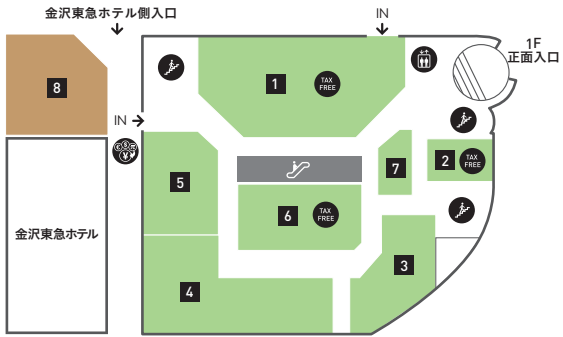

TOKYU POINT

お店で使える! **1ポイント=1円**

TOKYU CARDでお支払い
100円(税込)につき
2ポイント貯まる!

現金でお支払い
200円(税込)につき
1ポイント貯まる!

ABOUT

香林坊東急スクエア
〒920-0961 石川県金沢市香林坊2-1-1
076-220-5111(10:00~18:00)

香林坊東急スクエア オフィシャルサイト
www.korinbo-tokyu-square.com

営業時間
10:00~20:00(ショップ)
10:00~22:30(カフェ&レストラン)
※一部営業時間の異なるショップもございます。
休館日:年中無休(元旦及び臨時休業日を除く)

FLOOR GUIDE

香林坊東急スクエア フロアガイド

B1F

- 書籍・文具
1 うつのみや
Tel. 076-234-8111
- カフェ
2 金澤文豪カフェ あんず
Tel. 076-231-6457

GF

- 雑貨
1 東急ハンズ
Tel. 076-221-0109
- カフェダイニング
2 フランジパニ パール
Tel. 076-220-5020 火曜日定休
営業時間 ランチ 月～土 11:30～16:00(L.O.15:30)
日祝 11:00～16:00(L.O.15:30)
ディナー 全日 17:30～22:00(L.O.21:00)
- スーパーマーケット
3 マルエー mini
Tel. 076-254-6731
営業時間 9:30～21:00
- ステーク・鉄板焼
4 六角堂 せせらぎ通り店
Tel. 076-222-6109 木曜日定休
営業時間 ランチ 11:30～15:00(L.O.14:00)
ディナー 平日 17:30～22:00(L.O.20:30)
土日祝 17:00～22:00(L.O.20:30)
- 着物レンタル
5 ぎものレンタルwargo
Tel. 076-233-1211
営業時間 9:00～18:00
- 寿司
6 金澤玉寿司 せせらぎ通り店
Tel. 076-254-1355
営業時間 ランチ 11:00～14:30(L.O.14:00)
ディナー 17:30～22:00(L.O.21:30)
イタリア料理
9 ラ・ベットラ・ダ・オチアイ カナザワ
Tel. 076-222-0141 月曜日定休(祝日の場合は翌火曜日)
営業時間 ランチ 11:30～14:30 ①11:30～ ②13:30～
ディナー 平日 18:30～21:30 ①18:30～ ②20:30～
土日祝 18:00～21:30 ①18:00～ ②20:30～
- タルト専門店
8 アンドリュウのエッグタルト
Tel. 076-224-0860
- リラクゼーション・ネイル・エステ
11 ビュルケーションスタイルアエル
Tel. 076-222-8586
営業時間 10:00～18:00

1F

- レディース・メンズファッション
1 ユナイテッドアローズ
Tel. 076-222-5140
- アクセサリ・ジュエリー
2 グッドネス
Tel. 076-204-9404
- レディース・キッズファッション
3 カルネ
Tel. 076-254-0812
- メンズ・レディースファッション、
キャンプ用品、雑貨
4 スノーピーク
Tel. 076-255-1645
- 雑貨
5 エヌドライブ
Tel. 076-221-2055
- レディース・メンズファッション
6 ビームス ライツ
Tel. 076-210-5600
- コスメティック
7 イソップ
Tel. 076-214-8488
- カフェ
8 スターバックス コーヒー
Tel. 076-220-5147 営業時間 日～木 7:00～22:00
金・土・祝前日 7:00～23:00