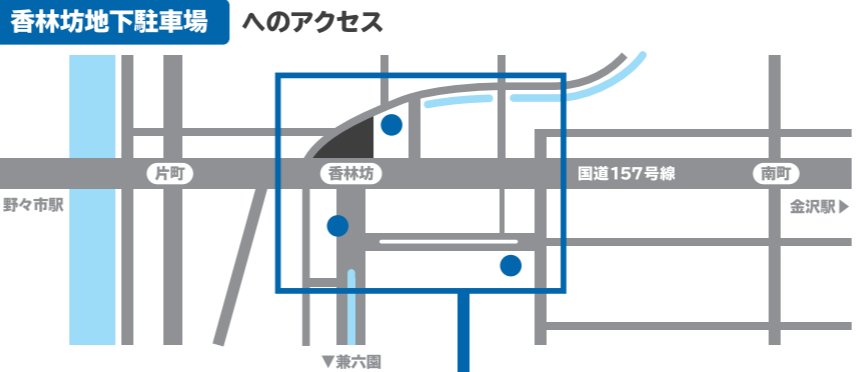

■ 駐車場のご案内

「まちP」加盟駐車場をご利用のお客様は、お買上げ時に
駐車券をご提示いただくと、**最大2時間無料**となる
サービス券がもらえます

- 1店舗にて 原則 2,000円 (税別) 以上お買上げで **1時間無料**
- さらに 2店舗目にて 原則 2,000円 (税別) 以上お買上げで **2時間無料**

※店舗によってサービス対象金額が異なる場合があります
※他店との合算はできません ※お買上げ当日に発行された「まちP」加盟の駐車券が必要です

● 当店へお越しの際は
「東急側入口」が便利です (24時間入出庫可能)