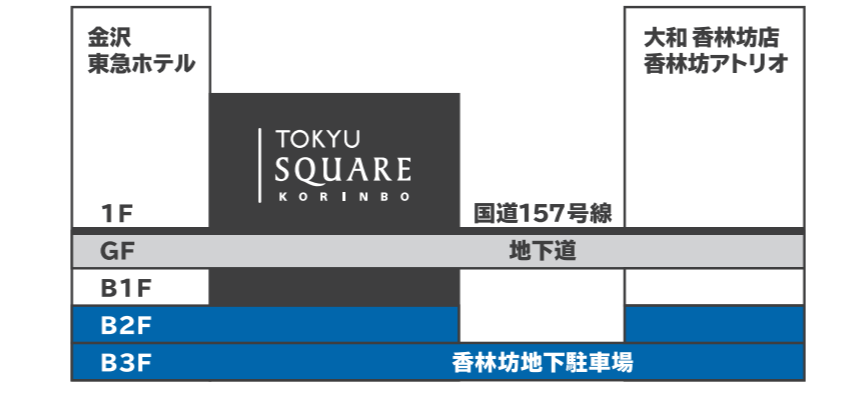

■ 駐車場のご案内

「まちP」加盟駐車場をご利用のお客様は、お買上げ時に
 駐車券をご提示いただくと、**最大2時間無料**となる
 サービス券がもらえます

- 1店舗にて 原則 2,000円 (税別) 以上お買上げで **1時間無料**
- さらに 2店舗目にて 原則 2,000円 (税別) 以上お買上げで **2時間無料**

※店舗によってサービス対象金額が異なる場合があります
 ※他店との合算はできません ※お買上げ当日に発行された「まちP」加盟の駐車券が必要です

● 当店へお越しの際は
 「東急側入口」が便利です (24時間入出庫可能)

● 香林坊地下駐車場へは エレベーターをご利用ください

香林坊東急スクエア
 〒920-0961 石川県金沢市香林坊 2-1-1
 TEL 076-220-5111 (10:00-18:00)

FLOOR GUIDE

香林坊東急スクエア フロアガイド

〈 TOKYU CARD のご案内 〉 お店で使える! **1ポイント = 1円**

TOKYU CARDでお支払い
 100円(税込)につき
2ポイント貯まる!

現金でお支払い
 200円(税込)につき
1ポイント貯まる!

〈 オフィシャル SNS 〉

● LINE ● Instagram

WEB公開中!!

おすすめの最新情報は**ショッピングブログ**をチェック!!
 公式ホームページは**情報が満載!**

香林坊東急スクエア 検索

詳しくはホームページをチェックしてね!