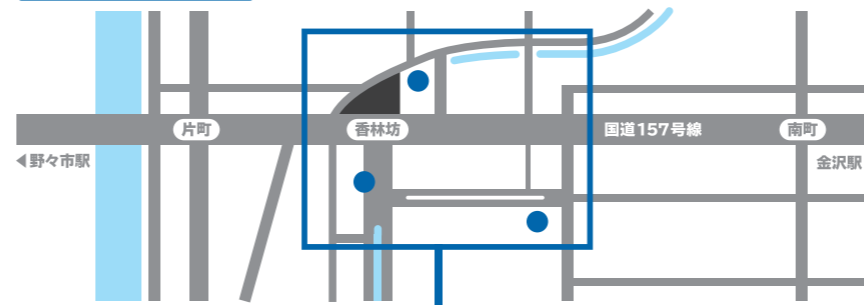

■ 駐車場のご案内

「まちP」加盟駐車場をご利用のお客様は、お買上げ時に駐車券をご提示いただくと、**最大2時間無料**となるサービス券がもらえます

- 1店舗にて原則2,000円(税別)以上お買上げで**1時間無料**
- さらに2店舗目にて原則2,000円(税別)以上お買上げで**2時間無料**

※店舗によってサービス対象金額が異なる場合があります

※他店との合算はできません ※お買上げ当日に発行された「まちP」加盟の駐車券が必要です

香林坊地下駐車場へのアクセス

- 当店へお越しの際は「東急側入口」が便利です (24時間入出庫可能)

- 香林坊地下駐車場へはエレベーターをご利用ください

〈 TOKYU CARD のご案内 〉

お店で使える1ポイント = 1円

TOKYU CARDでお支払い100円(税込)につき2ポイント貯まる!

現金でお支払い200円(税込)につき1ポイント貯まる!

香林坊東急スクエア