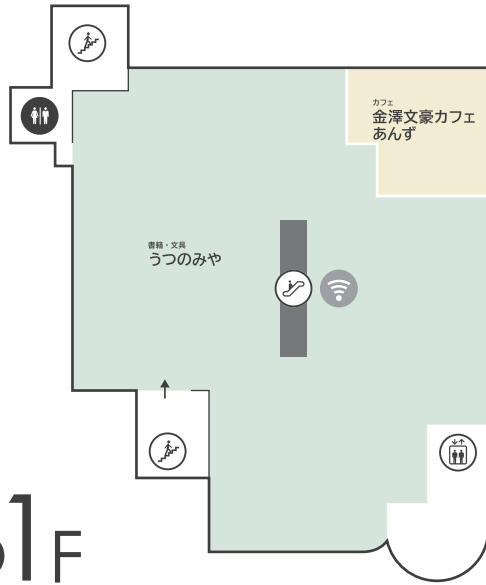

〈 香林坊地下駐車場 へのアクセス 〉

- 当店へお越しの際は「東急側入口」が便利です (24時間入庫可能)

〈 隣接施設について 〉

- 香林坊地下駐車場へはエレベーターをご利用ください

香林坊東急スクエア

〒920-0961 石川県金沢市香林坊 2-1-1
TEL 076-220-5111 (10:00-18:00)

FLOOR GUIDE

香林坊東急スクエア フロアガイド

● TOKYU CARDのご案内 お申込みは1歳以上 **1歳=1**

TOKYU CARDでお支払い
100円(税込)につき
2ポイント貯まる!

現金でお支払い
200円(税込)につき
1ポイント貯まる!

● LINE

● Instagram

WEB公開中!!

香林坊東急スクエア

ショッピング **10:00-20:00**
 レストラン & カフェ **10:00-22:00** 年中無休 (元旦・臨時休業日を除く)

B1F

G F

1 F

2F

3F

4F

■ファッション ■雑貨 ■サービス/その他 ■レストラン・カフェ

- 香林坊地下駐車場 (B2F・B3F) へはエレベーターをご利用ください
- AED (自動体外式除細動器) は 1F 防災センターにあります。緊急時はお近くのスタッフへお声がけください
- 遺失物・拾得物は 1F 防災センターまでご連絡ください (TEL 076-220-5110)

B1F・1F・3Fは
 無料Wi-Fiをご利用いただけます
 ● SSID : **tokyu-square**
 ● PASSWORD : **Korinbo-123**

展示スペース「KAMU sky」へは
 エレベーターをご利用ください
 ※チケットの事前購入が必要です
 (チケット会場) KAMU Center
 金沢市広坂 1-1-52 KAMU kanazawa

■ 11:00-18:00 (最終入場 17:30)
 | 金・土 11:00-19:00 (最終入場 18:30)
 ■ 月曜休館 (荒天時に休業する場合があります)
 ■ ¥1,100 (小学生以下無料)