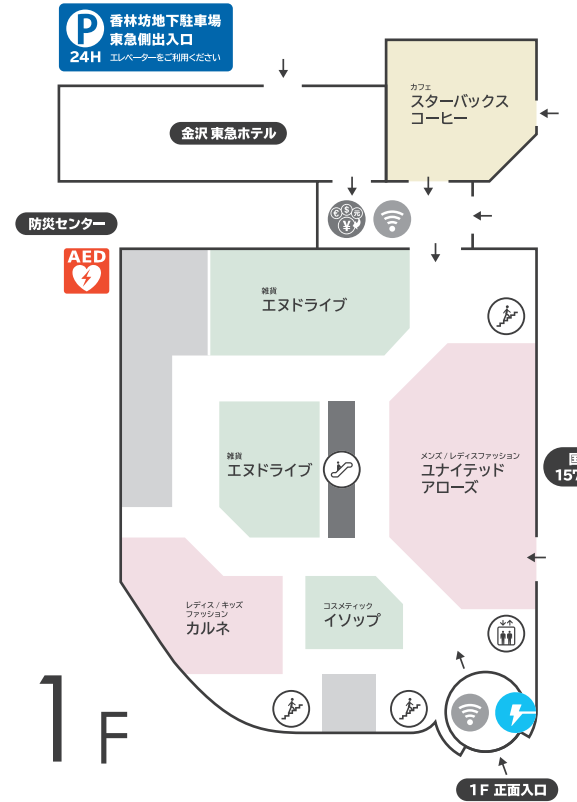

〈 香林坊地下駐車場 へのアクセス 〉

- 当店へお越しの際は「東急側入口」が便利です (24時間入庫可能)

〈 隣接施設について 〉

- 香林坊地下駐車場へはエレベーターをご利用ください

香林坊東急スクエア

〒920-0961 石川県金沢市香林坊 2-1-1
TEL 076-220-5111 (10:00-18:00)

FLOOR GUIDE

香林坊東急スクエア フロアガイド

● TOKYU CARDのご案内 お申込みは1歳以上 **1歳=1**

TOKYU CARDでお支払い
100円(税込)につき
2ポイント貯まる!

現金でお支払い
200円(税込)につき
1ポイント貯まる!

● LINE

● Instagram

WEB公開中!!

香林坊東急スクエア

ショッピング **10:00-20:00**
 レストラン & カフェ **10:00-22:00** 年中無休 (元旦・臨時休業日を除く)

B1F

G F

1 F

2F

3F

4F

■ファッション ■雑貨 ■サービス/その他 ■レストラン・カフェ

- 香林坊地下駐車場 (B2F・B3F) へはエレベーターをご利用ください
- AED (自動体外式除細動器) は 1F 防災センターにあります。緊急時はお近くのスタッフへお声がけください
- 遺失物・拾得物は 1F 防災センターまでご連絡ください (TEL 076-220-5110)

B1F・1F・3Fは
 無料Wi-Fiをご利用いただけます
 ● SSID : **tokyu-square**
 ● PASSWORD : **Korinbo-123**

展示スペース「KAMU sky」へは
 エレベーターをご利用ください
 ※チケットの事前購入が必要です
 (チケット会場) KAMU Center
 金沢市広坂 1-1-52 KAMU kanazawa

■ 11:00-18:00 (最終入場 17:30)
 | 金・土 11:00-19:00 (最終入場 18:30)
 ■ 月曜休館 (荒天時に休業する場合があります)
 ■ ¥1,100 (小学生以下無料)