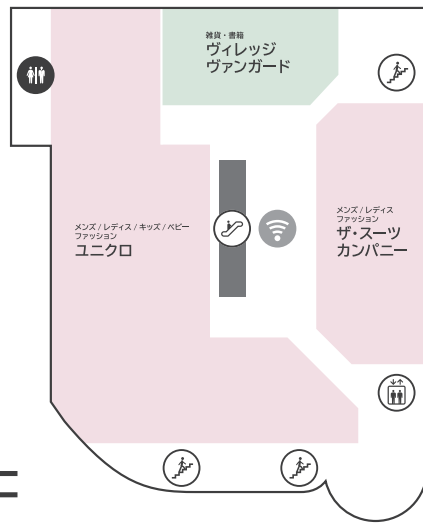

● TOKYU CARDのご案内 お申込みは1歳以上 **1歳=1**

TOKYU CARDでお支払い
100円(税込)につき
2ポイント貯まる!

現金でお支払い
200円(税込)につき
1ポイント貯まる!

● LINE

● Instagram

WEB公開中!!

香林坊東急スクエア

ショッピング **10:00-20:00**
 レストラン & カフェ **10:00-22:00** 年中無休 (元旦・臨時休業日を除く)

B1F

G F

1 F

2F

3F

4F

■ファッション ■雑貨 ■サービス/その他 ■レストラン・カフェ

- 香林坊地下駐車場 (B2F・B3F) へはエレベーターをご利用ください
- AED (自動体外式除細動器) は 1F 防災センターにあります。緊急時はお近くのスタッフへお声がけください
- 遺失物・拾得物は 1F 防災センターまでご連絡ください (TEL 076-220-5110)

B1F・1F・3Fは
 無料Wi-Fiをご利用いただけます
 ● SSID : **tokyu-square**
 ● PASSWORD : **Korinbo-123**

展示スペース「KAMU sky」へは
 エレベーターをご利用ください
 ※チケットの事前購入が必要です
 (チケット会場) KAMU Center
 金沢市広坂 1-1-52 KAMU kanazawa

■ 11:00-18:00 (最終入場 17:30)
 | 金・土 11:00-19:00 (最終入場 18:30)
 ■ 月曜休館 (荒天時に休業する場合があります)
 ■ ¥1,100 (小学生以下無料)