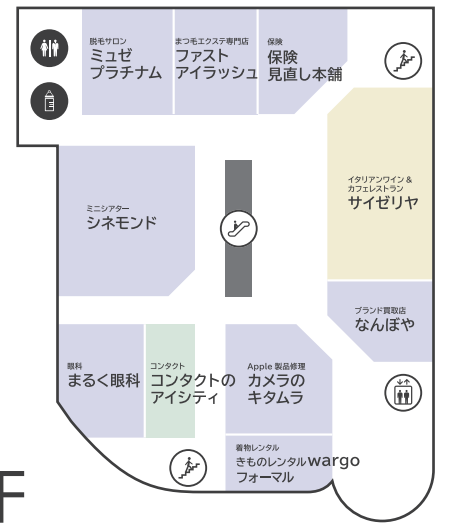

〈 香林坊地下駐車場 へのアクセス 〉

- 当店へお越しの際は「東急側入口」が便利です (24時間入庫可能)

〈 隣接施設について 〉

- 香林坊地下駐車場へはエレベーターをご利用ください

香林坊東急スクエア

〒920-0961 石川県金沢市香林坊 2-1-1
TEL 076-220-5111 (10:00-18:00)

FLOOR GUIDE

香林坊東急スクエア フロアガイド

● TOKYU CARDのご案内 お申込みは1歳以上 **1歳=1**

TOKYU CARDでお支払い
100円(税込)につき
2ポイント貯まる!

現金でお支払い
200円(税込)につき
1ポイント貯まる!

● LINE

● Instagram

WEB公開中!!

香林坊東急スクエア

ショッピング **10:00-20:00**
 レストラン & カフェ **10:00-22:00** 年中無休 (元旦・臨時休業日を除く)

B1F

G F

1 F

2F

3F

4F

■ファッション ■雑貨 ■サービス/その他 ■レストラン・カフェ

- 香林坊地下駐車場 (B2F・B3F) へはエレベーターをご利用ください
- AED (自動体外式除細動器) は 1F 防災センターにあります。緊急時はお近くのスタッフへお声がけください
- 遺失物・拾得物は 1F 防災センターまでご連絡ください (TEL 076-220-5110)

B1F・1F・3Fは
 無料Wi-Fiをご利用いただけます
 ● SSID : **tokyu-square**
 ● PASSWORD : **Korinbo-123**

展示スペース「KAMU sky」へは
 エレベーターをご利用ください
 ※チケットの事前購入が必要です
 (チケット会場) KAMU Center
 金沢市広坂 1-1-52 KAMU kanazawa

■ 11:00-18:00 (最終入場 17:30)
 | 金・土 11:00-19:00 (最終入場 18:30)
 ■ 月曜休館 (荒天時に休業する場合があります)
 ■ ¥1,100 (小学生以下無料)