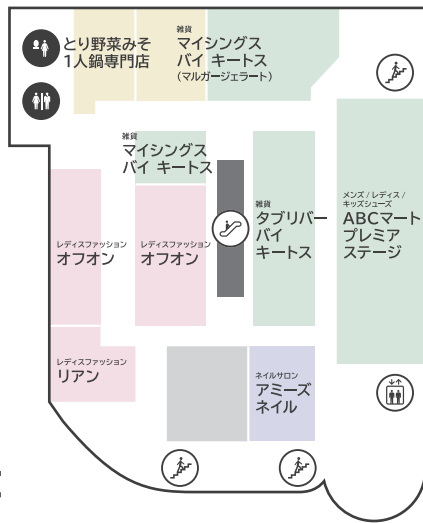

〈 香林坊地下駐車場 へのアクセス 〉

- 当店へお越しの際は「東急側入口」が便利です (24時間入庫可能)

〈 隣接施設について 〉

- 香林坊地下駐車場へはエレベーターをご利用ください

香林坊東急スクエア

〒920-0961 石川県金沢市香林坊 2-1-1
TEL 076-220-5111 (10:00-18:00)

FLOOR GUIDE

香林坊東急スクエア フロアガイド

● TOKYU CARDのご案内 お申込みは1歳以上 **1歳=1**

TOKYU CARDでお支払い
100円(税込)につき
2ポイント貯まる!

現金でお支払い
200円(税込)につき
1ポイント貯まる!

● LINE

● Instagram

WEB公開中!!

香林坊東急スクエア

ショッピング **10:00-20:00**
 レストラン & カフェ **10:00-22:00** 年中無休 (元旦・臨時休業日を除く)

B1F

G F

1 F

2F

3F

4F

■ファッション ■雑貨 ■サービス/その他 ■レストラン・カフェ

- 香林坊地下駐車場 (B2F・B3F) へはエレベーターをご利用ください
- AED (自動体外式除細動器) は 1F 防災センターにあります。緊急時はお近くのスタッフへお声がけください
- 遺失物・拾得物は 1F 防災センターまでご連絡ください (TEL 076-220-5110)

B1F・1F・3Fは
 無料Wi-Fiをご利用いただけます
 ● SSID : **tokyu-square**
 ● PASSWORD : **Korinbo-123**

展示スペース「KAMU sky」へは
 エレベーターをご利用ください
 ※チケットの事前購入が必要です
 (チケット会場) KAMU Center
 金沢市広坂 1-1-52 KAMU kanazawa

■ 11:00-18:00 (最終入場 17:30)
 | 金・土 11:00-19:00 (最終入場 18:30)
 ■ 月曜休館 (荒天時に休業する場合があります)
 ■ ¥1,100 (小学生以下無料)