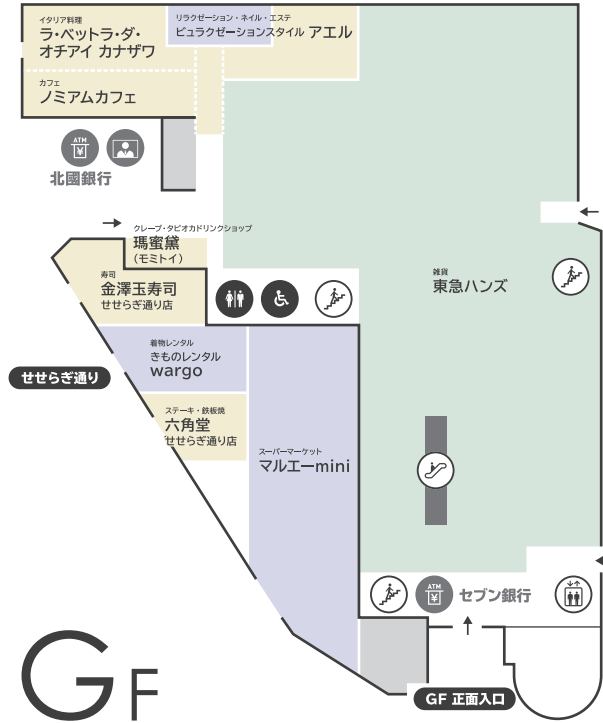

〈 香林坊地下駐車場 へのアクセス 〉

- 当店へお越しの際は「東急側入口」が便利です (24時間入庫可能)

〈 隣接施設について 〉

- 香林坊地下駐車場へはエレベーターをご利用ください

香林坊東急スクエア

〒920-0961 石川県金沢市香林坊 2-1-1
TEL 076-220-5111 (10:00-18:00)

FLOOR GUIDE

香林坊東急スクエア フロアガイド

● TOKYU CARDのご案内 お申込みは1歳以上 **1歳=1**

TOKYU CARDでお支払い
100円(税込)につき
2ポイント貯まる!

現金でお支払い
200円(税込)につき
1ポイント貯まる!

● LINE

● Instagram

WEB公開中!!

香林坊東急スクエア

ショッピング **10:00-20:00**
 レストラン & カフェ **10:00-22:00** 年中無休 (元旦・臨時休業日を除く)

B1F

G F

1 F

2F

3F

4F

■ファッション ■雑貨 ■サービス/その他 ■レストラン・カフェ

- 香林坊地下駐車場 (B2F・B3F) へはエレベーターをご利用ください
- AED (自動体外式除細動器) は 1F 防災センターにあります。緊急時はお近くのスタッフへお声がけください
- 遺失物・拾得物は 1F 防災センターまでご連絡ください (TEL 076-220-5110)

B1F・1F・3Fは
 無料Wi-Fiをご利用いただけます
 ● SSID : **tokyu-square**
 ● PASSWORD : **Korinbo-123**

展示スペース「KAMU sky」へは
 エレベーターをご利用ください
 ※チケットの事前購入が必要です
 (チケット会場) KAMU Center
 金沢市広坂 1-1-52 KAMU kanazawa

■ 11:00-18:00 (最終入場 17:30)
 | 金・土 11:00-19:00 (最終入場 18:30)
 ■ 月曜休館 (荒天時に休業する場合があります)
 ■ ¥1,100 (小学生以下無料)