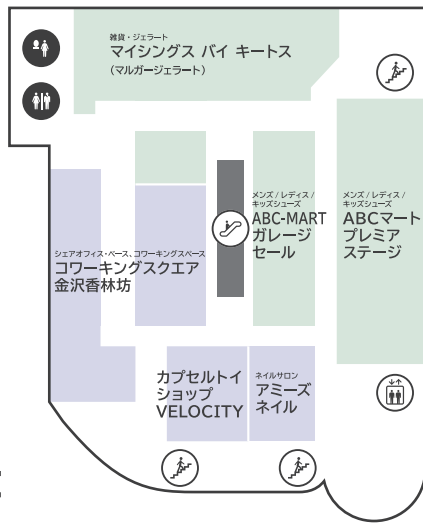

〈 香林坊地下駐車場 へのアクセス 〉

- 当店へお越しの際は「東急側入口」が便利です (24時間入出庫可能)

〈 隣接施設について 〉

- 香林坊地下駐車場へはエレベーターをご利用ください

香林坊東急スクエア

〒920-0961 石川県金沢市香林坊 2-1-1
TEL 076-220-5111 (10:00-18:00)

FLOOR GUIDE

香林坊東急スクエア フロアガイド

● TOKYU CARDのご案内 お店で使える! 1円 = 1ポイント

TOKYU CARDでお支払い
100円(税込)につき
2ポイント貯まる!

現金でお支払い
200円(税込)につき
1ポイント貯まる!

● LINE

● Instagram

WEB公開中!!

香林坊東急スクエア

ショッピング **10:00-20:00**
 レストラン & カフェ **10:00-22:00** 年中無休 (元旦・臨時休業日を除く)

B1F

2F

G F

3F

4F

1F

ファッション 雑貨 サービス/その他 レストラン・カフェ

- 香林坊地下駐車場 (B2F・B3F) へはエレベーターをご利用ください
- AED (自動体外式除細動器) は 1F 防災センターにあります。緊急時はお近くのスタッフへお声がけください
- 遺失物・拾得物は 1F 防災センターまでご連絡ください (TEL 076-220-5110)

FREE Wi-Fi

B1F・1F・3F は
 無料 Wi-Fi をご利用いただけます

- SSID : tokyu-square
- PASSWORD : Korinbo-123

KAMU sky

展示スペース「KAMU sky」へは
 エレベーターをご利用ください
 ※チケットの事前購入が必要です

(チケット発着) KAMU Center
 金沢市広坂 1-1-52 KAMU kanazawa