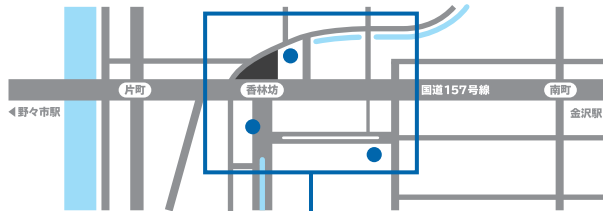

■ 駐車場のご案内

〈 サービス券について 〉

「まちP」加盟駐車場をご利用のお客様は、お買い上げ時に駐車券をご提示いただくと、**最大2時間無料**となるサービス券がもらえます

- 1店舗にて原則 2,200円 (税込) 以上お買い上げで **1時間無料**
- さらに2店舗目にて原則 2,200円 (税込) 以上お買い上げで **2時間無料**

※店舗によってサービス対象金額が異なる場合があります

※他店との合算はできません ※お買い上げ当日に発行された「まちP」加盟の駐車券が必要です

〈 香林坊地下駐車場 へのアクセス 〉

- 当店へお越しの際は「東急側入口」が便利です (24時間入出庫可能)

〈 隣接施設について 〉

- 香林坊地下駐車場へはエレベーターをご利用ください

香林坊東急スクエア

〒920-0961 石川県金沢市香林坊 2-1-1
TEL 076-220-5111 (10:00-18:00)

FLOOR GUIDE

香林坊東急スクエア フロアガイド

● TOKYU CARDのご案内 お店で使える! 1円 = 1ポイント

TOKYU CARDでお支払い
100円(税込)につき
2ポイント貯まる!

現金でお支払い
200円(税込)につき
1ポイント貯まる!

● LINE

● Instagram

WEB公開中!!

香林坊東急スクエア

ショッピング **10:00-20:00**
 レストラン & カフェ **10:00-22:00** 年中無休 (元旦・臨時休業日を除く)