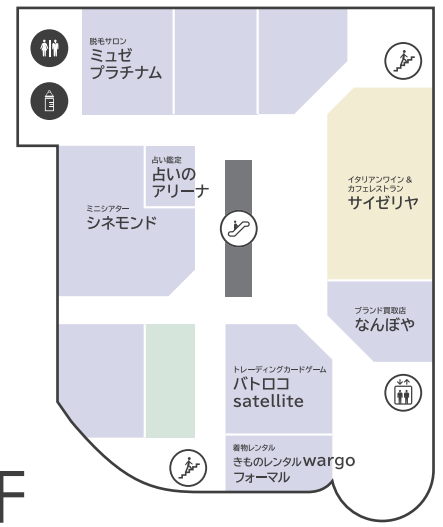

〈 香林坊地下駐車場 へのアクセス 〉

- 当店へお越しの際は「東急側入口」が便利です (24時間入出庫可能)

〈 隣接施設について 〉

- 香林坊地下駐車場へはエレベーターをご利用ください

香林坊東急スクエア

〒920-0961 石川県金沢市香林坊 2-1-1
TEL 076-220-5111 (10:00-18:00)

FLOOR GUIDE

香林坊東急スクエア フロアガイド

● TOKYU CARDのご案内 お店で使える! 1円 = 1ポイント

TOKYU CARDでお支払い
100円(税込)につき
2ポイント貯まる!

現金でお支払い
200円(税込)につき
1ポイント貯まる!

● LINE

● Instagram

WEB公開中!!

香林坊東急スクエア

ショッピング **10:00-20:00**
 レストラン & カフェ **10:00-22:00** 年中無休 (元旦・臨時休業日を除く)

B1F

2F

G F

3F

4F

1F

ファッション 雑貨 サービス/その他 レストラン・カフェ

- 香林坊地下駐車場 (B2F・B3F) へはエレベーターをご利用ください
- AED (自動体外式除細動器) は 1F 防災センターにあります。緊急時はお近くのスタッフへお声がけください
- 遺失物・拾得物は 1F 防災センターまでご連絡ください (TEL 076-220-5110)

FREE Wi-Fi

B1F・1F・3F は
 無料 Wi-Fi をご利用いただけます

- SSID : tokyu-square
- PASSWORD : Korinbo-123

KAMU sky

展示スペース「KAMU sky」へは
 エレベーターをご利用ください
 ※チケットの事前購入が必要です

(チケット発着) KAMU Center
 金沢市広坂 1-1-52 KAMU kanazawa