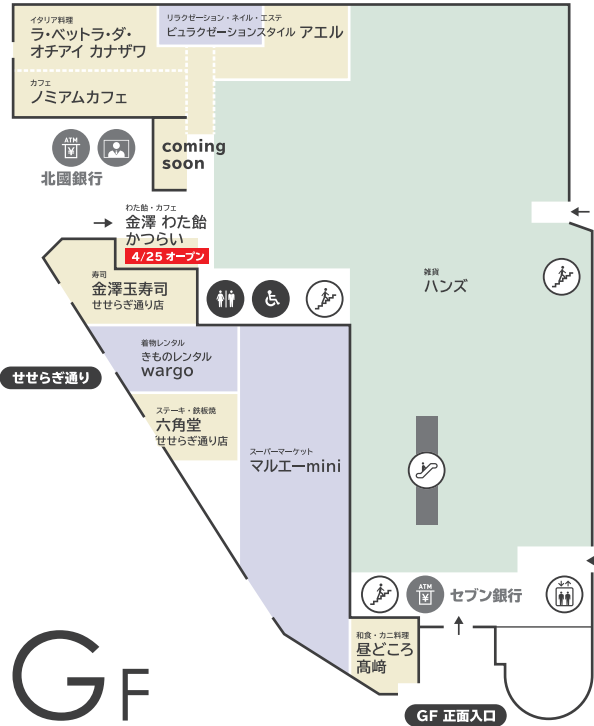

〈 香林坊地下駐車場 へのアクセス 〉

- 当店へお越しの際は「東急側入口」が便利です (24時間入出庫可能)

〈 隣接施設について 〉

- 香林坊地下駐車場へはエレベーターをご利用ください

香林坊東急スクエア

〒920-0961 石川県金沢市香林坊 2-1-1
TEL 076-220-5111 (10:00-18:00)

FLOOR GUIDE

香林坊東急スクエア フロアガイド

● TOKYU CARDのご案内 お店で使える! 1円 = 1ポイント

TOKYU CARDでお支払い
100円(税込)につき
2ポイント貯まる!

現金でお支払い
200円(税込)につき
1ポイント貯まる!

● LINE

● Instagram

WEB公開中!!

香林坊東急スクエア

ショッピング **10:00-20:00**
 レストラン & カフェ **10:00-22:00** 年中無休 (元旦・臨時休業日を除く)

B1F

2F

G F

3F

4F

1F

ファッション 雑貨 サービス/その他 レストラン・カフェ

- 香林坊地下駐車場 (B2F・B3F) へはエレベーターをご利用ください
- AED (自動体外式除細動器) は 1F 防災センターにあります。緊急時はお近くのスタッフへお声がけください
- 遺失物・拾得物は 1F 防災センターまでご連絡ください (TEL 076-220-5110)

FREE Wi-Fi

B1F・1F・3F は
 無料 Wi-Fi をご利用いただけます

- SSID : tokyu-square
- PASSWORD : Korinbo-123

KAMU sky

展示スペース「KAMU sky」へは
 エレベーターをご利用ください
 ※チケットの事前購入が必要です

(チケット発着) KAMU Center
 金沢市広坂 1-1-52 KAMU kanazawa