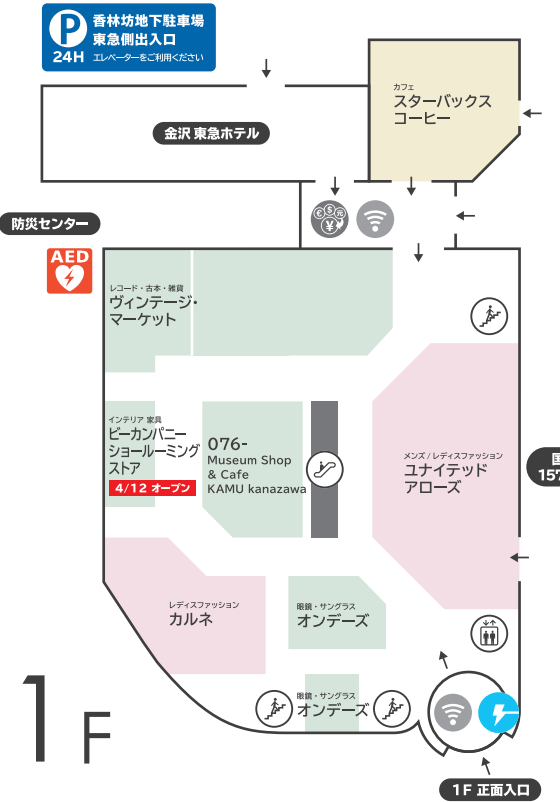

〈 香林坊地下駐車場 へのアクセス 〉

- 当店へお越しの際は「東急側入口」が便利です (24時間入出庫可能)

〈 隣接施設について 〉

- 香林坊地下駐車場へはエレベーターをご利用ください

香林坊東急スクエア

〒920-0961 石川県金沢市香林坊 2-1-1
TEL 076-220-5111 (10:00-18:00)

FLOOR GUIDE

香林坊東急スクエア フロアガイド

● TOKYU CARDのご案内 お店で使える! 1円 = 1ポイント

TOKYU CARDでお支払い
100円(税込)につき
2ポイント貯まる!

現金でお支払い
200円(税込)につき
1ポイント貯まる!

● LINE

● Instagram

WEB公開中!!

香林坊東急スクエア

ショッピング **10:00-20:00**
 レストラン & カフェ **10:00-22:00** 年中無休 (元旦・臨時休業日を除く)

B1F

2F

G F

3F

4F

1F

ファッション 雑貨 サービス/その他 レストラン・カフェ

- 香林坊地下駐車場 (B2F・B3F) へはエレベーターをご利用ください
- AED (自動体外式除細動器) は 1F 防災センターにあります。緊急時はお近くのスタッフへお声がけください
- 遺失物・拾得物は 1F 防災センターまでご連絡ください (TEL 076-220-5110)

FREE Wi-Fi

B1F・1F・3F は
 無料 Wi-Fi をご利用いただけます

- SSID : tokyu-square
- PASSWORD : Korinbo-123

KAMU sky

展示スペース「KAMU sky」へは
 エレベーターをご利用ください
 ※チケットの事前購入が必要です

(チケット発着) KAMU Center
 金沢市広坂 1-1-52 KAMU kanazawa