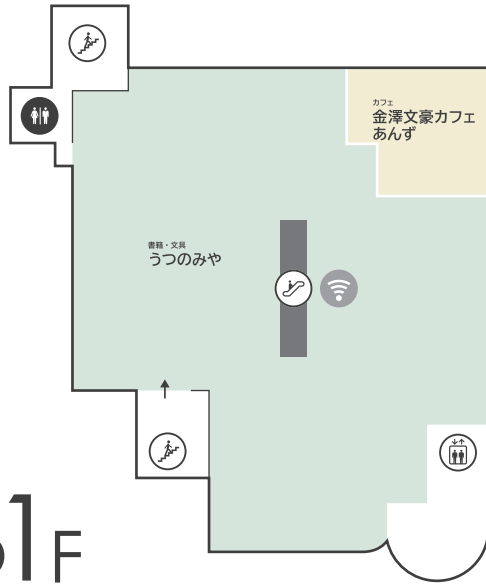

〈 香林坊地下駐車場 へのアクセス 〉

- 当店へお越しの際は「東急側入口」が便利です (24時間入出庫可能)

〈 隣接施設について 〉

- 香林坊地下駐車場へはエレベーターをご利用ください

香林坊東急スクエア

〒920-0961 石川県金沢市香林坊 2-1-1
TEL 076-220-5111 (10:00-18:00)

FLOOR GUIDE

香林坊東急スクエア フロアガイド

● TOKYU CARDのご案内 お店で使える! 1円 = 1ポイント

TOKYU CARDでお支払い
100円(税込)につき
2ポイント貯まる!

現金でお支払い
200円(税込)につき
1ポイント貯まる!

● LINE

● Instagram

WEB公開中!!

香林坊東急スクエア

ショッピング **10:00-20:00**
 レストラン & カフェ **10:00-22:00** 年中無休 (元旦・臨時休業日を除く)

B1F

2F

G F

3F

4F

1F

ファッション 雑貨 サービス/その他 レストラン・カフェ

- 香林坊地下駐車場 (B2F・B3F) へはエレベーターをご利用ください
- AED (自動体外式除細動器) は 1F 防災センターにあります。緊急時はお近くのスタッフへお声がけください
- 遺失物・拾得物は 1F 防災センターまでご連絡ください (TEL 076-220-5110)

FREE Wi-Fi

B1F・1F・3F は
 無料 Wi-Fi をご利用いただけます

- SSID : tokyu-square
- PASSWORD : Korinbo-123

KAMU sky

展示スペース「KAMU sky」へは
 エレベーターをご利用ください
 ※チケットの事前購入が必要です

(チケット発着) KAMU Center
 金沢市広坂 1-1-52 KAMU kanazawa