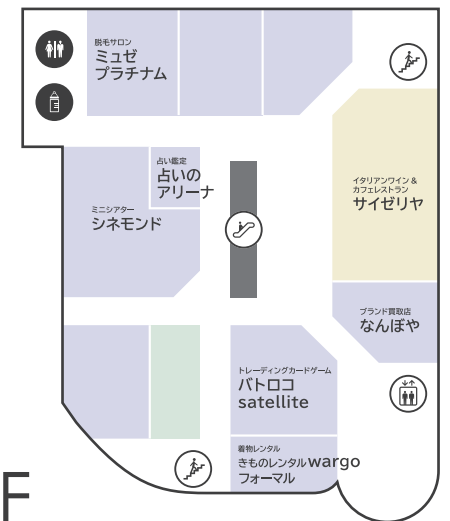

〈 香林坊地下駐車場 へのアクセス 〉

- 当店へお越しの際は「東急側入口」が便利です (24時間入出庫可能)

〈 隣接施設について 〉

- 香林坊地下駐車場へはエレベーターをご利用ください

香林坊東急スクエア

〒920-0961 石川県金沢市香林坊 2-1-1
TEL 076-220-5111 (10:00-18:00)

FLOOR GUIDE

香林坊東急スクエア フロアガイド

● TOKYU CARD のご案内 お申込みより **1ヶ月 = 1**

TOKYU CARDでお支払い
100円(税込)につき
2ポイント貯まる!

現金でお支払い
200円(税込)につき
1ポイント貯まる!

● LINE

● Instagram

WEB公開中!!

香林坊東急スクエア

ショッピング **10:00-20:00**
 レストラン & カフェ **10:00-22:00** 年中無休 (元旦・臨時休業日を除く)

B1F

G F

1 F

2F

3F

4F

ファッション 雑貨 サービス / その他 レストラン・カフェ

- 香林坊地下駐車場 (B2F・B3F) へはエレベーターをご利用ください
- AED (自動体外式除細動器) は 1F 防災センターにあります。緊急時はお近くのスタッフへお声がけください
- 遺失物・拾得物は 1F 防災センターまでご連絡ください (TEL 076-220-5110)

FREE Wi-Fi

B1F・1F・3F は
無料 Wi-Fi をご利用いただけます

- SSID : **tokyu-square**
- PASSWORD : **Korinbo-123**

KAMU sky

展示スペース「KAMU sky」へは
エレベーターをご利用ください
※チケットの事前購入が必要です

(チケット売場) KAMU Center
金沢市広坂 1-1-52 KAMU kanazawa