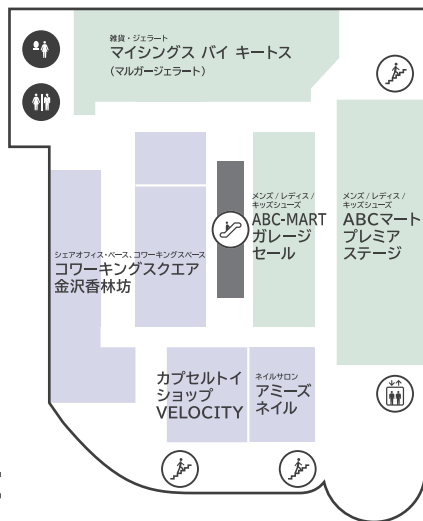

〈 香林坊地下駐車場 へのアクセス 〉

- 当店へお越しの際は「東急側入口」が便利です (24時間入出庫可能)

〈 隣接施設について 〉

- 香林坊地下駐車場へはエレベーターをご利用ください

香林坊東急スクエア

〒920-0961 石川県金沢市香林坊 2-1-1
TEL 076-220-5111 (10:00-18:00)

FLOOR GUIDE

香林坊東急スクエア フロアガイド

● TOKYU CARD のご案内 お申込みより **1ヶ月 = 1**

TOKYU CARDでお支払い
100円(税込)につき
2ポイント貯まる!

現金でお支払い
200円(税込)につき
1ポイント貯まる!

● LINE

● Instagram

WEB公開中!!

香林坊東急スクエア

ショッピング **10:00-20:00**
 レストラン & カフェ **10:00-22:00** 年中無休 (元旦・臨時休業日を除く)

B1F

G F

1 F

2F

3F

4F

ファッション 雑貨 サービス / その他 レストラン・カフェ

- 香林坊地下駐車場 (B2F・B3F) へはエレベーターをご利用ください
- AED (自動体外式除細動器) は 1F 防災センターにあります。緊急時はお近くのスタッフへお声がけください
- 遺失物・拾得物は 1F 防災センターまでご連絡ください (TEL 076-220-5110)

FREE Wi-Fi

B1F・1F・3F は
無料 Wi-Fi をご利用いただけます

- SSID : **tokyu-square**
- PASSWORD : **Korinbo-123**

KAMU sky

展示スペース「KAMU sky」へは
エレベーターをご利用ください
※チケットの事前購入が必要です

(チケット売場) KAMU Center
金沢市広坂 1-1-52 KAMU kanazawa