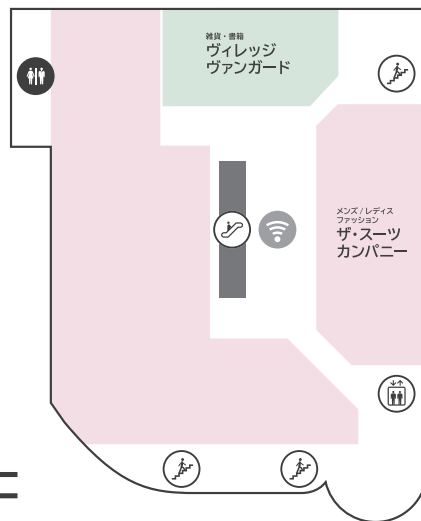

B1F

G F

1 F

2F

3F

4F

ファッション 雑貨 サービス / その他 レストラン・カフェ

- 香林坊地下駐車場 (B2F・B3F) へはエレベーターをご利用ください
- AED (自動体外式除細動器) は 1F 防災センターにあります。緊急時はお近くのスタッフへお声がけください
- 遺失物・拾得物は 1F 防災センターまでご連絡ください (TEL 076-220-5110)

FREE Wi-Fi

B1F・1F・3F は
無料 Wi-Fi をご利用いただけます

- SSID : **tokyu-square**
- PASSWORD : **Korinbo-123**

KAMU sky

展示スペース「KAMU sky」へは
エレベーターをご利用ください
※チケットの事前購入が必要です

(チケット売場) KAMU Center
金沢市広坂 1-1-52 KAMU kanazawa