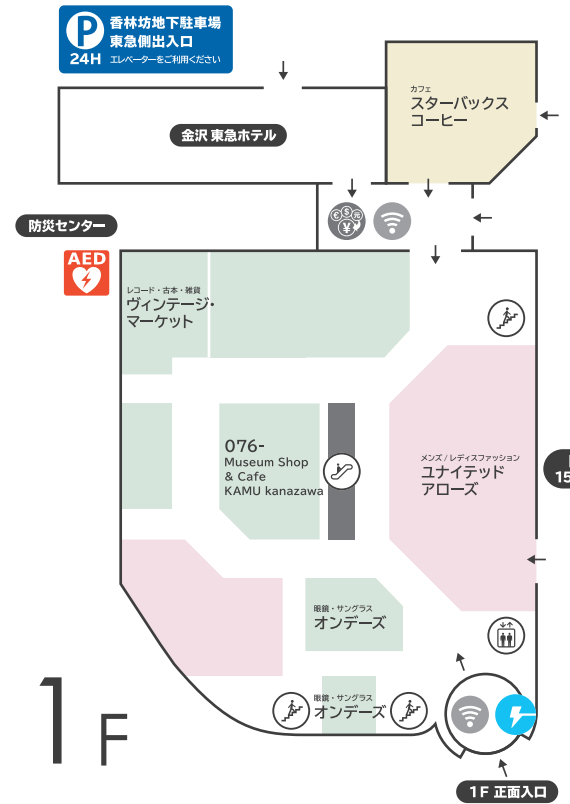

〈 香林坊地下駐車場 へのアクセス 〉

- 当店へお越しの際は「東急側入口」が便利です (24時間入出庫可能)

〈 隣接施設について 〉

- 香林坊地下駐車場へはエレベーターをご利用ください

香林坊東急スクエア

〒920-0961 石川県金沢市香林坊 2-1-1
TEL 076-220-5111 (10:00-18:00)

FLOOR GUIDE

香林坊東急スクエア フロアガイド

● TOKYU CARD のご案内 お申込みより **1ヶ月 = 1**

TOKYU CARDでお支払い
100円(税込)につき
2ポイント貯まる!

現金でお支払い
200円(税込)につき
1ポイント貯まる!

● LINE

● Instagram

WEB公開中!!

香林坊東急スクエア

ショッピング **10:00-20:00**
 レストラン & カフェ **10:00-22:00** 年中無休 (元旦・臨時休業日を除く)

B1F

G F

1 F

2F

3F

4F

ファッション 雑貨 サービス / その他 レストラン・カフェ

- 香林坊地下駐車場 (B2F・B3F) へはエレベーターをご利用ください
- AED (自動体外式除細動器) は 1F 防災センターにあります。緊急時はお近くのスタッフへお声がけください
- 遺失物・拾得物は 1F 防災センターまでご連絡ください (TEL 076-220-5110)

FREE Wi-Fi

B1F・1F・3F は
無料 Wi-Fi をご利用いただけます

- SSID : **tokyu-square**
- PASSWORD : **Korinbo-123**

KAMU sky

展示スペース「KAMU sky」へは
エレベーターをご利用ください
※チケットの事前購入が必要です

(チケット売場) KAMU Center
金沢市広坂 1-1-52 KAMU kanazawa