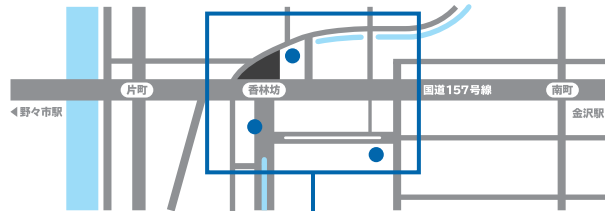

■ 駐車場のご案内

〈 サービス券について 〉

「まちP」加盟駐車場をご利用のお客様は、お買い上げ時に駐車券をご提示いただくと、**最大2時間無料**となるサービス券がもらえます

- 1店舗にて原則 2,200円 (税込) 以上お買い上げで **1時間無料**
- さらに2店舗目にて原則 2,200円 (税込) 以上お買い上げで **2時間無料**

※店舗によってサービス対象金額が異なる場合があります

※他店との合算はできません ※お買い上げ当日に発行された「まちP」加盟の駐車券が必要です

〈 香林坊地下駐車場 へのアクセス 〉

- 当店へお越しの際は「東急側入口」が便利です (24時間入出庫可能)

〈 隣接施設について 〉

- 香林坊地下駐車場へはエレベーターをご利用ください

香林坊東急スクエア

〒920-0961 石川県金沢市香林坊 2-1-1
TEL 076-220-5111 (10:00-18:00)

FLOOR GUIDE

香林坊東急スクエア フロアガイド

● TOKYU CARD のご案内 お申込みより **1ヶ月 = 1**

TOKYU CARDでお支払い
100円(税込)につき
2ポイント貯まる!

現金でお支払い
200円(税込)につき
1ポイント貯まる!

● LINE

● Instagram

WEB公開中!!

香林坊東急スクエア

ショッピング **10:00-20:00**
 レストラン & カフェ **10:00-22:00** 年中無休 (元旦・臨時休業日を除く)