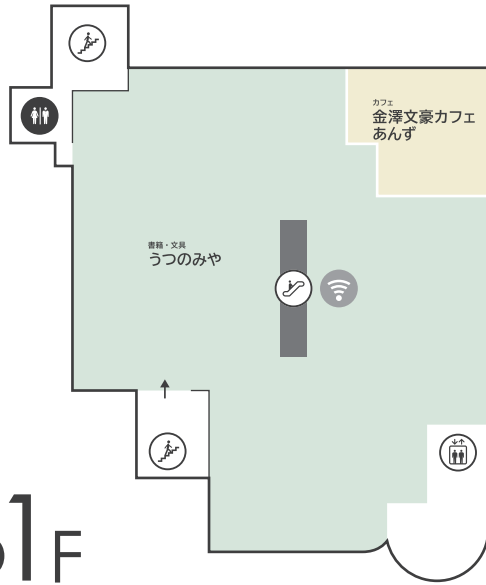

〈 香林坊地下駐車場 へのアクセス 〉

- 当店へお越しの際は「東急側入口」が便利です (24時間入出庫可能)

〈 隣接施設について 〉

- 香林坊地下駐車場へはエレベーターをご利用ください

香林坊東急スクエア

〒920-0961 石川県金沢市香林坊 2-1-1
TEL 076-220-5111 (10:00-18:00)

FLOOR GUIDE

香林坊東急スクエア フロアガイド

● TOKYU CARD のご案内 お申込みより **1ヶ月 = 1**

TOKYU CARDでお支払い
100円(税込)につき
2ポイント貯まる!

現金でお支払い
200円(税込)につき
1ポイント貯まる!

● LINE

● Instagram

WEB公開中!!

香林坊東急スクエア

ショッピング **10:00-20:00**
 レストラン & カフェ **10:00-22:00** 年中無休 (元旦・臨時休業日を除く)

B1F

G F

1 F

2F

3F

4F

ファッション 雑貨 サービス / その他 レストラン・カフェ

- 香林坊地下駐車場 (B2F・B3F) へはエレベーターをご利用ください
- AED (自動体外式除細動器) は 1F 防災センターにあります。緊急時はお近くのスタッフへお声がけください
- 遺失物・拾得物は 1F 防災センターまでご連絡ください (TEL 076-220-5110)

FREE Wi-Fi

B1F・1F・3F は
無料 Wi-Fi をご利用いただけます

- SSID : **tokyu-square**
- PASSWORD : **Korinbo-123**

KAMU sky

展示スペース「KAMU sky」へは
エレベーターをご利用ください
※チケットの事前購入が必要です

(チケット売場) KAMU Center
金沢市広坂 1-1-52 KAMU kanazawa