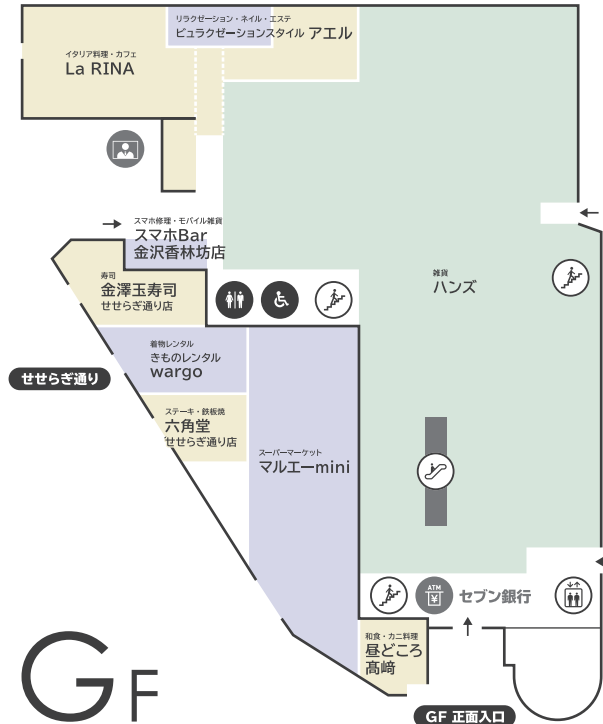

〈 香林坊地下駐車場 へのアクセス 〉

- 当店へお越しの際は「東急側入口」が便利です (24時間入出庫可能)

〈 隣接施設について 〉

- 香林坊地下駐車場へはエレベーターをご利用ください

香林坊東急スクエア

〒920-0961 石川県金沢市香林坊 2-1-1
TEL 076-220-5111 (10:00-18:00)

FLOOR GUIDE

香林坊東急スクエア フロアガイド

● TOKYU CARD のご案内 お申込みより **1ヶ月 = 1**

TOKYU CARDでお支払い
100円(税込)につき
2ポイント貯まる!

現金でお支払い
200円(税込)につき
1ポイント貯まる!

● LINE

● Instagram

WEB公開中!!

香林坊東急スクエア

ショッピング **10:00-20:00**
 レストラン & カフェ **10:00-22:00** 年中無休 (元旦・臨時休業日を除く)

B1F

G F

1 F

2F

3F

4F

ファッション 雑貨 サービス / その他 レストラン・カフェ

- 香林坊地下駐車場 (B2F・B3F) へはエレベーターをご利用ください
- AED (自動体外式除細動器) は 1F 防災センターにあります。緊急時はお近くのスタッフへお声がけください
- 遺失物・拾得物は 1F 防災センターまでご連絡ください (TEL 076-220-5110)

FREE Wi-Fi

B1F・1F・3F は
無料 Wi-Fi をご利用いただけます

- SSID : **tokyu-square**
- PASSWORD : **Korinbo-123**

KAMU sky

展示スペース「KAMU sky」へは
エレベーターをご利用ください
※チケットの事前購入が必要です

(チケット売場) KAMU Center
金沢市広坂 1-1-52 KAMU kanazawa