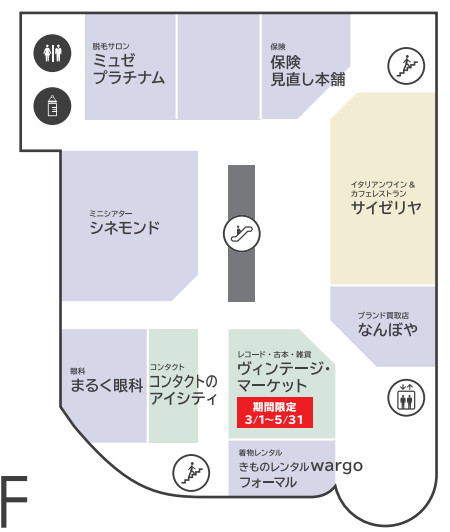

〈 香林坊地下駐車場 へのアクセス 〉

- 当店へお越しの際は「東急側入口」が便利です (24時間入出庫可能)

〈 隣接施設について 〉

- 香林坊地下駐車場へはエレベーターをご利用ください

香林坊東急スクエア

〒920-0961 石川県金沢市香林坊 2-1-1
TEL 076-220-5111 (10:00~18:00)

FLOOR GUIDE

香林坊東急スクエア フロアガイド

● TOKYU CARDのご案内 お申込みより 1ヶ月 = 1ヶ月

TOKYU CARDでお支払い
100円(税込)につき
2ポイント貯まる!

現金でお支払い
200円(税込)につき
1ポイント貯まる!

● LINE

● Instagram

WEB公開中!!

香林坊東急スクエア

ショッピング **10:00-20:00**
 レストラン & カフェ **10:00-22:00** 年中無休 (元旦・臨時休業日を除く)

B1F

G F

1F

2F

3F

4F

- ファッション 雑貨 サービス/その他 レストラン・カフェ
- エレベーター エスカレーター 階段 トイレ 多目的トイレ パウダールーム 授乳室 証明写真機 銀行ATM 外貨両替機 FREE Wi-Fi スマートフォン充電サービス AED

- 香林坊地下駐車場 (B2F・B3F) へはエレベーターをご利用ください
- AED (自動体外式除細動器) は 1F 防災センターにあります。緊急時はお近くのスタッフへお声がけください
- 遺失物・拾得物は 1F 防災センターまでご連絡ください (TEL 076-220-5110)

FREE Wi-Fi

B1F・1F・3Fは
 無料 Wi-Fi をご利用いただけます

- SSID : tokyu-square
- PASSWORD : Korinbo-123

KAMU sky

展示スペース「KAMU sky」へは
 エレベーターをご利用ください
 ※チケットの事前購入が必要です

(チケット発着) KAMU Center
 金沢市広坂 1-1-52 KAMU kanazawa