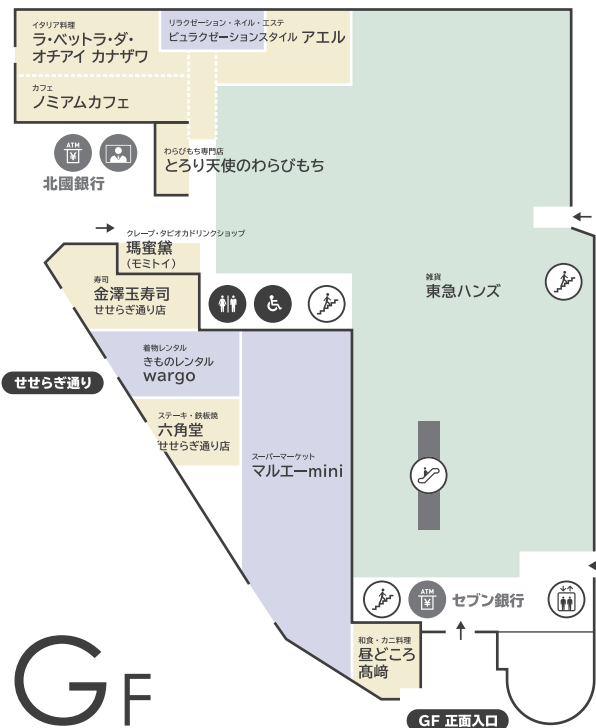

〈 香林坊地下駐車場 へのアクセス 〉

- 当店へお越しの際は「東急側入口」が便利です (24時間入出庫可能)

〈 隣接施設について 〉

- 香林坊地下駐車場へはエレベーターをご利用ください

香林坊東急スクエア

〒920-0961 石川県金沢市香林坊 2-1-1
TEL 076-220-5111 (10:00~18:00)

FLOOR GUIDE

香林坊東急スクエア フロアガイド

● TOKYU CARDのご案内 お申込みより 1ヶ月 = 1ヶ月

TOKYU CARDでお支払い
100円(税込)につき
2ポイント貯まる!

現金でお支払い
200円(税込)につき
1ポイント貯まる!

● LINE

● Instagram

WEB公開中!!

香林坊東急スクエア

ショッピング **10:00-20:00**
 レストラン & カフェ **10:00-22:00** 年中無休 (元旦・臨時休業日を除く)

B1F

G F

1F

2F

3F

4F

- ファッション 雑貨 サービス/その他 レストラン・カフェ
- エレベーター エスカレーター 階段 トイレ 多目的トイレ パウダールーム 授乳室 証明写真機 銀行ATM 外貨両替機 FREE Wi-Fi スマートフォン充電サービス AED

- 香林坊地下駐車場 (B2F・B3F) へはエレベーターをご利用ください
- AED (自動体外式除細動器) は 1F 防災センターにあります。緊急時はお近くのスタッフへお声がけください
- 遺失物・拾得物は 1F 防災センターまでご連絡ください (TEL 076-220-5110)

FREE Wi-Fi

B1F・1F・3Fは
 無料 Wi-Fi をご利用いただけます

- SSID : tokyu-square
- PASSWORD : Korinbo-123

KAMU sky

展示スペース「KAMU sky」へは
 エレベーターをご利用ください
 ※チケットの事前購入が必要です

(チケット発着) KAMU Center
 金沢市広坂 1-1-52 KAMU kanazawa