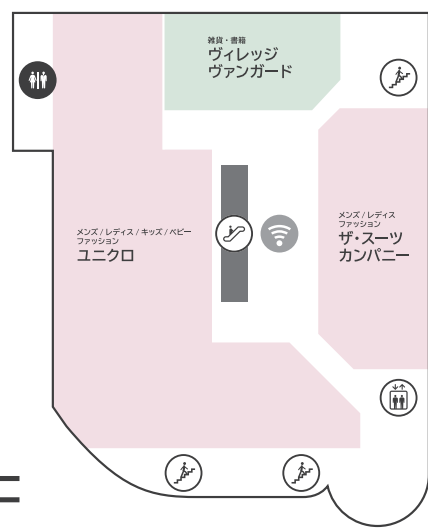

B1F

G F

1F

2F

3F

4F

- ファッション 雑貨 サービス/その他 レストラン・カフェ
- エレベーター エスカレーター 階段 トイレ 多目的トイレ パウダールーム 授乳室 証明写真機 銀行ATM 外貨両替機 FREE Wi-Fi スマートフォン充電サービス AED

- 香林坊地下駐車場 (B2F・B3F) へはエレベーターをご利用ください
- AED (自動体外式除細動器) は 1F 防災センターにあります。緊急時はお近くのスタッフへお声がけください
- 遺失物・拾得物は 1F 防災センターまでご連絡ください (TEL 076-220-5110)

FREE Wi-Fi

B1F・1F・3Fは
 無料 Wi-Fi をご利用いただけます

- SSID : tokyu-square
- PASSWORD : Korinbo-123

KAMU sky

展示スペース「KAMU sky」へは
 エレベーターをご利用ください
 ※チケットの事前購入が必要です

(チケット発着) KAMU Center
 金沢市広坂 1-1-52 KAMU kanazawa