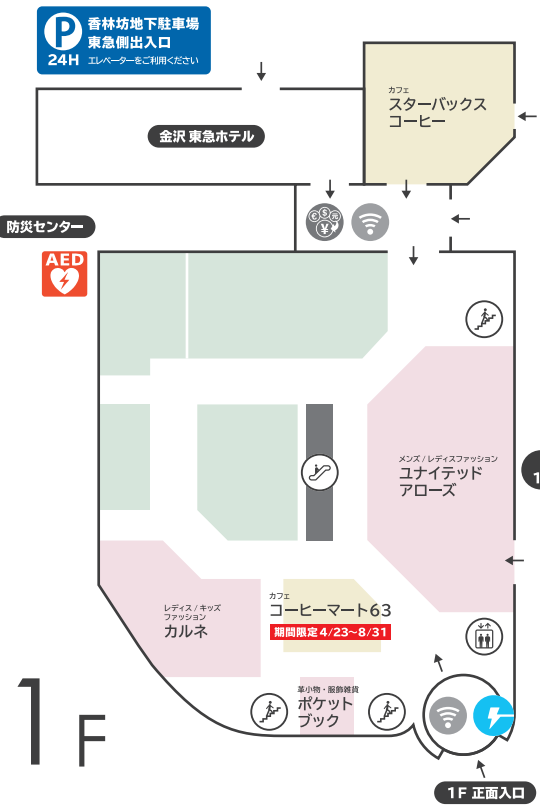

〈 香林坊地下駐車場 へのアクセス 〉

- 当店へお越しの際は「東急側入口」が便利です (24時間入出庫可能)

〈 隣接施設について 〉

- 香林坊地下駐車場へはエレベーターをご利用ください

香林坊東急スクエア

〒920-0961 石川県金沢市香林坊 2-1-1
TEL 076-220-5111 (10:00~18:00)

FLOOR GUIDE

香林坊東急スクエア フロアガイド

● TOKYU CARDのご案内 お申込みより 1ヶ月 = 1ヶ月

TOKYU CARDでお支払い
100円(税込)につき
2ポイント貯まる!

現金でお支払い
200円(税込)につき
1ポイント貯まる!

● LINE

● Instagram

WEB公開中!!

香林坊東急スクエア

ショッピング **10:00-20:00**
 レストラン & カフェ **10:00-22:00** 年中無休 (元旦・臨時休業日を除く)

B1F

G F

1F

2F

3F

4F

- ファッション 雑貨 サービス/その他 レストラン・カフェ
- エレベーター エスカレーター 階段 トイレ 多目的トイレ パウダールーム 授乳室 証明写真機 銀行ATM 外貨両替機 FREE Wi-Fi スマートフォン充電サービス AED

- 香林坊地下駐車場 (B2F・B3F) へはエレベーターをご利用ください
- AED (自動体外式除細動器) は 1F 防災センターにあります。緊急時はお近くのスタッフへお声がけください
- 遺失物・拾得物は 1F 防災センターまでご連絡ください (TEL 076-220-5110)

FREE Wi-Fi

B1F・1F・3Fは
 無料 Wi-Fi をご利用いただけます

- SSID : tokyu-square
- PASSWORD : Korinbo-123

KAMU sky

展示スペース「KAMU sky」へは
 エレベーターをご利用ください
 ※チケットの事前購入が必要です

(チケット発着) KAMU Center
 金沢市広坂 1-1-52 KAMU kanazawa