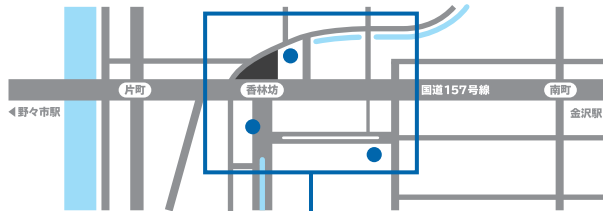

■ 駐車場のご案内

〈 サービス券について 〉

「まちP」加盟駐車場をご利用のお客様は、お買い上げ時に駐車券をご提示いただくと、**最大2時間無料**となるサービス券がもらえます

- 1店舗にて原則 2,200円 (税込) 以上お買い上げで **1時間無料**
- さらに2店舗目にて原則 2,200円 (税込) 以上お買い上げで **2時間無料**

※店舗によってサービス対象金額が異なる場合があります

※他店との合算はできません ※お買い上げ当日に発行された「まちP」加盟の駐車券が必要です

〈 香林坊地下駐車場 へのアクセス 〉

- 当店へお越しの際は「東急側入口」が便利です (24時間入出庫可能)

〈 隣接施設について 〉

- 香林坊地下駐車場へはエレベーターをご利用ください

香林坊東急スクエア

〒920-0961 石川県金沢市香林坊 2-1-1
TEL 076-220-5111 (10:00~18:00)

FLOOR GUIDE

香林坊東急スクエア フロアガイド

● TOKYU CARDのご案内 お申込みより 1ヶ月 = 1ヶ月

TOKYU CARDでお支払い
100円(税込)につき
2ポイント貯まる!

現金でお支払い
200円(税込)につき
1ポイント貯まる!

● LINE

● Instagram

WEB公開中!!

香林坊東急スクエア

ショッピング **10:00-20:00**
 レストラン & カフェ **10:00-22:00** 年中無休 (元旦・臨時休業日を除く)