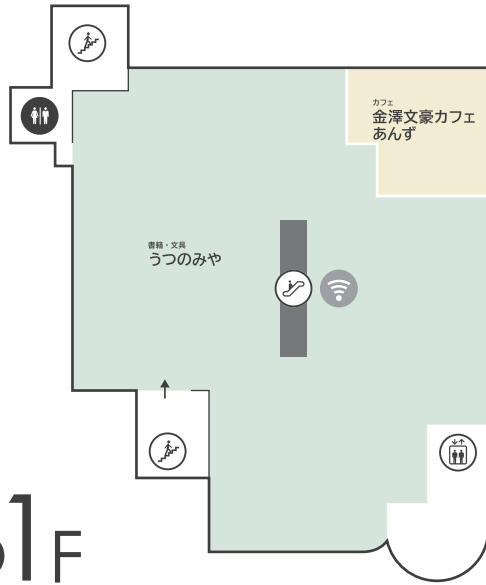

〈 香林坊地下駐車場 へのアクセス 〉

- 当店へお越しの際は「東急側入口」が便利です (24時間入出庫可能)

〈 隣接施設について 〉

- 香林坊地下駐車場へはエレベーターをご利用ください

香林坊東急スクエア

〒920-0961 石川県金沢市香林坊 2-1-1
TEL 076-220-5111 (10:00~18:00)

FLOOR GUIDE

香林坊東急スクエア フロアガイド

● TOKYU CARDのご案内 お申込みより 1ヶ月 = 1ヶ月

TOKYU CARDでお支払い
100円(税込)につき
2ポイント貯まる!

現金でお支払い
200円(税込)につき
1ポイント貯まる!

● LINE

● Instagram

WEB公開中!!

香林坊東急スクエア

ショッピング **10:00-20:00**
 レストラン & カフェ **10:00-22:00** 年中無休 (元旦・臨時休業日を除く)

B1F

G F

1F

2F

3F

4F

- ファッション 雑貨 サービス/その他 レストラン・カフェ
- エレベーター エスカレーター 階段 トイレ 多目的トイレ パウダールーム 授乳室 証明写真機 銀行ATM 外貨両替機 FREE Wi-Fi スマートフォン充電サービス AED

- 香林坊地下駐車場 (B2F・B3F) へはエレベーターをご利用ください
- AED (自動体外式除細動器) は 1F 防災センターにあります。緊急時はお近くのスタッフへお声がけください
- 遺失物・拾得物は 1F 防災センターまでご連絡ください (TEL 076-220-5110)

FREE Wi-Fi

B1F・1F・3Fは
 無料 Wi-Fi をご利用いただけます

- SSID : tokyu-square
- PASSWORD : Korinbo-123

KAMU sky

展示スペース「KAMU sky」へは
 エレベーターをご利用ください
 ※チケットの事前購入が必要です

(チケット発着) KAMU Center
 金沢市広坂 1-1-52 KAMU kanazawa