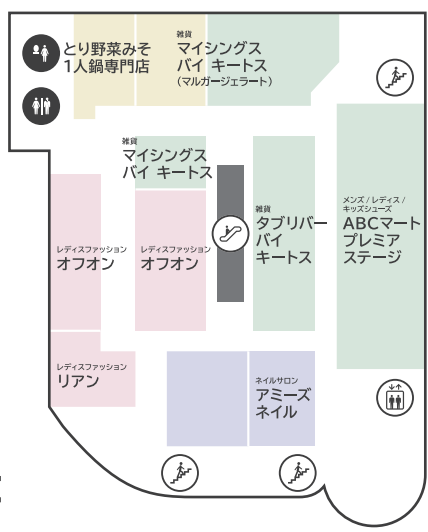

〈 香林坊地下駐車場 へのアクセス 〉

- 当店へお越しの際は「東急側入口」が便利です (24時間入出庫可能)

〈 隣接施設について 〉

- 香林坊地下駐車場へはエレベーターをご利用ください

香林坊東急スクエア

〒920-0961 石川県金沢市香林坊 2-1-1
TEL 076-220-5111 (10:00~18:00)

FLOOR GUIDE

香林坊東急スクエア フロアガイド

● TOKYU CARDのご案内 お申込みより 1ヶ月 = 1ヶ月

TOKYU CARDでお支払い
100円(税込)につき
2ポイント貯まる!

現金でお支払い
200円(税込)につき
1ポイント貯まる!

● LINE

● Instagram

WEB公開中!!

香林坊東急スクエア

ショッピング **10:00-20:00**
 レストラン & カフェ **10:00-22:00** 年中無休 (元旦・臨時休業日を除く)

B1F

G F

1F

2F

3F

4F

- ファッション 雑貨 サービス/その他 レストラン・カフェ
- エレベーター エスカレーター 階段 トイレ 多目的トイレ パウダールーム 授乳室 証明写真機 銀行ATM 外貨両替機 FREE Wi-Fi スマートフォン充電サービス AED

- 香林坊地下駐車場 (B2F・B3F) へはエレベーターをご利用ください
- AED (自動体外式除細動器) は 1F 防災センターにあります。緊急時はお近くのスタッフへお声がけください
- 遺失物・拾得物は 1F 防災センターまでご連絡ください (TEL 076-220-5110)

FREE Wi-Fi

B1F・1F・3Fは
 無料 Wi-Fi をご利用いただけます

- SSID : tokyu-square
- PASSWORD : Korinbo-123

KAMU sky

展示スペース「KAMU sky」へは
 エレベーターをご利用ください
 ※チケットの事前購入が必要です

(チケット発着) KAMU Center
 金沢市広坂 1-1-52 KAMU kanazawa