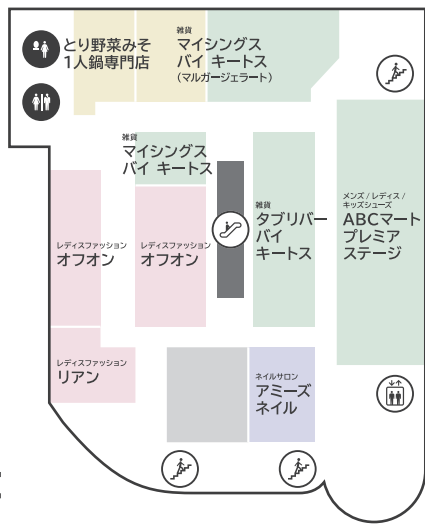

〈 香林坊地下駐車場 へのアクセス 〉

- 当店へお越しの際は「東急側入口」が便利です (24時間入庫可能)

〈 隣接施設について 〉

- 香林坊地下駐車場へはエレベーターをご利用ください

香林坊東急スクエア

〒920-0961 石川県金沢市香林坊 2-1-1
TEL 076-220-5111 (10:00~18:00)

FLOOR GUIDE

香林坊東急スクエア フロアガイド

● TOKYU CARDのご案内 お申込みより 1ヶ月 = 1ヶ月

TOKYU CARDでお支払い
100円(税込)につき
2ポイント貯まる!

現金でお支払い
200円(税込)につき
1ポイント貯まる!

● LINE

● Instagram

WEB公開中!!

香林坊東急スクエア

ショッピング **10:00-20:00**
 レストラン & カフェ **10:00-22:00** 年中無休 (元旦・臨時休業日を除く)

B1F

G F

1 F

2F

3F

4F

- ファッション ■ 雑貨 ■ サービス / その他 ■ レストラン・カフェ
- エレベーター
 エスカレーター
 階段
 トイレ
 多目的トイレ
 パウダールーム
 授乳室
 証明写真機
 銀行ATM
 外貨両替機
 FREE Wi-Fi
 スマートフォン充電サービス
 AED

- 香林坊地下駐車場 (B2F・B3F) へはエレベーターをご利用ください
- AED (自動体外式除細動器) は 1F 防災センターにあります。緊急時はお近くのスタッフへお声がけください
- 遺失物・拾得物は 1F 防災センターまでご連絡ください (TEL 076-220-5110)

B1F・1F・3Fは
無料Wi-Fiをご利用いただけます

- SSID : **tokyu-square**
- PASSWORD : **Korinbo-123**

展示スペース「KAMU sky」へは
エレベーターをご利用ください

※チケットの事前購入が必要です

（チケット会場）KAMU Center
金沢市広坂 1-1-52 KAMU kanazawa

- 11:00-18:00 (最終入場 17:30)
| 金・土 11:00-19:00 (最終入場 18:30)
- 月曜休館 (荒天時に休業する場合があります)
- ¥1,100 (小学生以下無料)