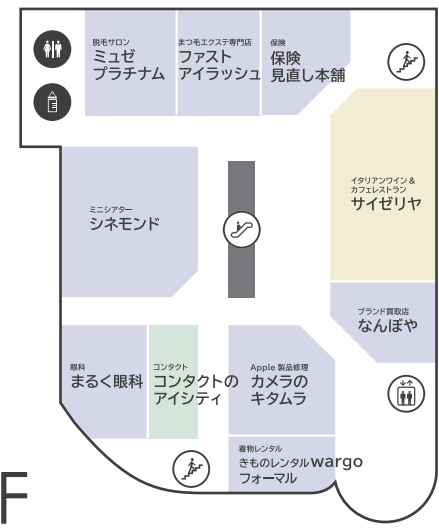

〈 香林坊地下駐車場 へのアクセス 〉

- 当店へお越しの際は「東急側入口」が便利です (24時間入庫可能)

〈 隣接施設について 〉

- 香林坊地下駐車場へはエレベーターをご利用ください

香林坊東急スクエア

〒920-0961 石川県金沢市香林坊 2-1-1
TEL 076-220-5111 (10:00~18:00)

FLOOR GUIDE

香林坊東急スクエア フロアガイド

● TOKYU CARDのご案内 お申込みより 1ヶ月 = 1ヶ月

TOKYU CARDでお支払い
100円(税込)につき
2ポイント貯まる!

現金でお支払い
200円(税込)につき
1ポイント貯まる!

● LINE

● Instagram

WEB公開中!!

香林坊東急スクエア

ショッピング **10:00-20:00**
 レストラン & カフェ **10:00-22:00** 年中無休 (元旦・臨時休業日を除く)

B1F

G F

1 F

2F

3F

4F

- ファッション ■ 雑貨 ■ サービス / その他 ■ レストラン・カフェ
- エレベーター
 エスカレーター
 階段
 トイレ
 多目的トイレ
 パウダールーム
 授乳室
 証明写真機
 銀行ATM
 外貨両替機
 FREE Wi-Fi
 スマートフォン充電サービス
 AED

- 香林坊地下駐車場 (B2F・B3F) へはエレベーターをご利用ください
- AED (自動体外式除細動器) は 1F 防災センターにあります。緊急時はお近くのスタッフへお声がけください
- 遺失物・拾得物は 1F 防災センターまでご連絡ください (TEL 076-220-5110)

B1F・1F・3Fは
無料Wi-Fiをご利用いただけます

- SSID : **tokyu-square**
- PASSWORD : **Korinbo-123**

展示スペース「KAMU sky」へは
エレベーターをご利用ください

※チケットの事前購入が必要です

（チケット会場）KAMU Center
金沢市広坂 1-1-52 KAMU kanazawa

- 11:00-18:00 (最終入場 17:30)
| 金・土 11:00-19:00 (最終入場 18:30)
- 月曜休館 (荒天時に休業する場合があります)
- ¥1,100 (小学生以下無料)