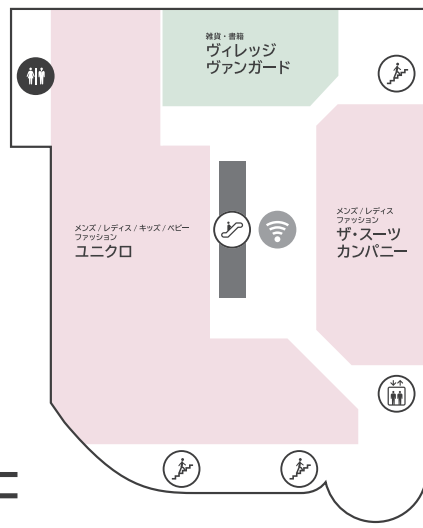

B1F

G F

1 F

2F

3F

4F

- ファッション ■ 雑貨 ■ サービス / その他 ■ レストラン・カフェ
- エレベーター
 エスカレーター
 階段
 トイレ
 多目的トイレ
 パウダールーム
 授乳室
 証明写真機
 銀行ATM
 外貨両替機
 FREE Wi-Fi
 スマートフォン充電サービス
 AED

- 香林坊地下駐車場 (B2F・B3F) へはエレベーターをご利用ください
- AED (自動体外式除細動器) は 1F 防災センターにあります。緊急時はお近くのスタッフへお声がけください
- 遺失物・拾得物は 1F 防災センターまでご連絡ください (TEL 076-220-5110)

B1F・1F・3Fは
無料Wi-Fiをご利用いただけます

- SSID : **tokyu-square**
- PASSWORD : **Korinbo-123**

展示スペース「KAMU sky」へは
エレベーターをご利用ください

※チケットの事前購入が必要です

（チケット会場）KAMU Center
金沢市広坂 1-1-52 KAMU kanazawa

- 11:00-18:00 (最終入場 17:30)
| 金・土 11:00-19:00 (最終入場 18:30)
- 月曜休館 (荒天時に休業する場合があります)
- ¥1,100 (小学生以下無料)