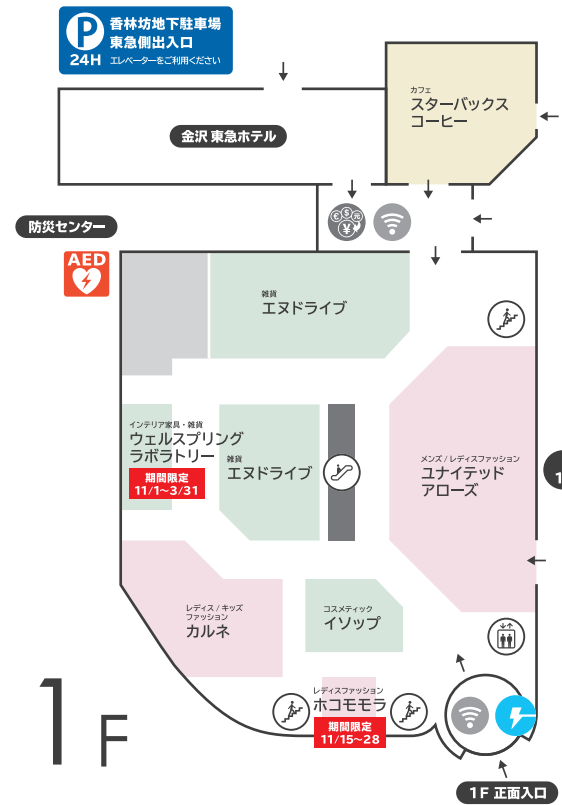

〈 香林坊地下駐車場 へのアクセス 〉

- 当店へお越しの際は「東急側入口」が便利です (24時間入庫可能)

〈 隣接施設について 〉

- 香林坊地下駐車場へはエレベーターをご利用ください

香林坊東急スクエア

〒920-0961 石川県金沢市香林坊 2-1-1
TEL 076-220-5111 (10:00~18:00)

FLOOR GUIDE

香林坊東急スクエア フロアガイド

● TOKYU CARDのご案内 お申込みより 1ヶ月 = 1ヶ月

TOKYU CARDでお支払い
100円(税込)につき
2ポイント貯まる!

現金でお支払い
200円(税込)につき
1ポイント貯まる!

● LINE

● Instagram

WEB公開中!!

香林坊東急スクエア

ショッピング **10:00-20:00**
 レストラン & カフェ **10:00-22:00** 年中無休 (元旦・臨時休業日を除く)

B1F

G F

1 F

2F

3F

4F

- ファッション ■ 雑貨 ■ サービス / その他 ■ レストラン・カフェ
- エレベーター
 エスカレーター
 階段
 トイレ
 多目的トイレ
 パウダールーム
 授乳室
 証明写真機
 銀行ATM
 外貨両替機
 FREE Wi-Fi
 スマートフォン充電サービス
 AED

- 香林坊地下駐車場 (B2F・B3F) へはエレベーターをご利用ください
- AED (自動体外式除細動器) は 1F 防災センターにあります。緊急時はお近くのスタッフへお声がけください
- 遺失物・拾得物は 1F 防災センターまでご連絡ください (TEL 076-220-5110)

B1F・1F・3Fは
無料Wi-Fiをご利用いただけます

- SSID : **tokyu-square**
- PASSWORD : **Korinbo-123**

展示スペース「KAMU sky」へは
エレベーターをご利用ください

※チケットの事前購入が必要です

（チケット会場）KAMU Center
金沢市広坂 1-1-52 KAMU kanazawa

- 11:00-18:00 (最終入場 17:30)
| 金・土 11:00-19:00 (最終入場 18:30)
- 月曜休館 (荒天時に休業する場合があります)
- ¥1,100 (小学生以下無料)