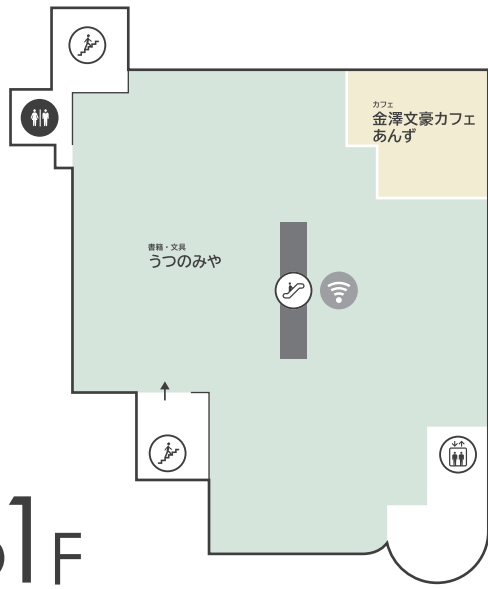

〈 香林坊地下駐車場 へのアクセス 〉

- 当店へお越しの際は「東急側入口」が便利です (24時間入庫可能)

〈 隣接施設について 〉

- 香林坊地下駐車場へはエレベーターをご利用ください

香林坊東急スクエア

〒920-0961 石川県金沢市香林坊 2-1-1
TEL 076-220-5111 (10:00~18:00)

FLOOR GUIDE

香林坊東急スクエア フロアガイド

● TOKYU CARDのご案内 お申込みより 1ヶ月 = 1ヶ月

TOKYU CARDでお支払い
100円(税込)につき
2ポイント貯まる!

現金でお支払い
200円(税込)につき
1ポイント貯まる!

● LINE

● Instagram

WEB公開中!!

香林坊東急スクエア

ショッピング **10:00-20:00**
 レストラン & カフェ **10:00-22:00** 年中無休 (元旦・臨時休業日を除く)

B1F

G F

1 F

2F

3F

4F

- ファッション ■ 雑貨 ■ サービス / その他 ■ レストラン・カフェ
- エレベーター
 エスカレーター
 階段
 トイレ
 多目的トイレ
 パウダールーム
 授乳室
 証明写真機
 銀行ATM
 外貨両替機
 FREE Wi-Fi
 スマートフォン充電サービス
 AED

- 香林坊地下駐車場 (B2F・B3F) へはエレベーターをご利用ください
- AED (自動体外式除細動器) は 1F 防災センターにあります。緊急時はお近くのスタッフへお声がけください
- 遺失物・拾得物は 1F 防災センターまでご連絡ください (TEL 076-220-5110)

B1F・1F・3Fは
無料Wi-Fiをご利用いただけます

- SSID : **tokyu-square**
- PASSWORD : **Korinbo-123**

展示スペース「KAMU sky」へは
エレベーターをご利用ください

※チケットの事前購入が必要です

（チケット会場）KAMU Center
金沢市広坂 1-1-52 KAMU kanazawa

- 11:00-18:00 (最終入場 17:30)
| 金・土 11:00-19:00 (最終入場 18:30)
- 月曜休館 (荒天時に休業する場合があります)
- ¥1,100 (小学生以下無料)