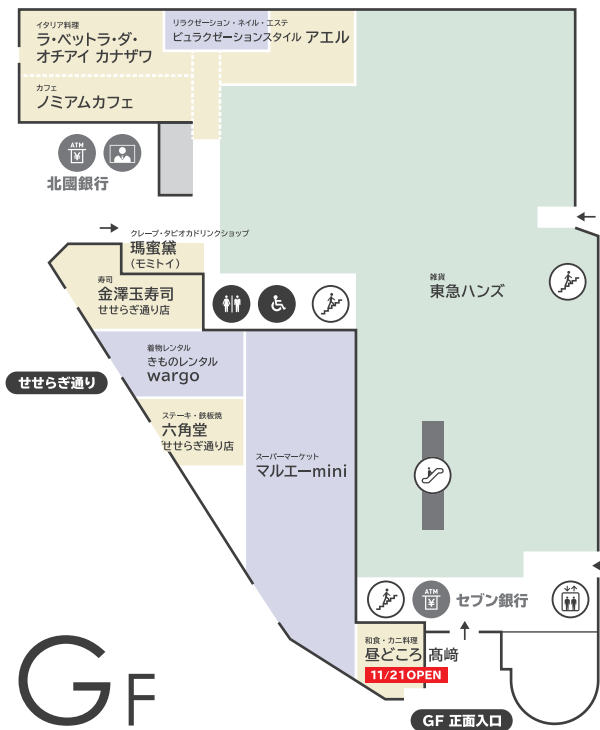

〈 香林坊地下駐車場 へのアクセス 〉

- 当店へお越しの際は「東急側入口」が便利です (24時間入庫可能)

〈 隣接施設について 〉

- 香林坊地下駐車場へはエレベーターをご利用ください

香林坊東急スクエア

〒920-0961 石川県金沢市香林坊 2-1-1
TEL 076-220-5111 (10:00~18:00)

FLOOR GUIDE

香林坊東急スクエア フロアガイド

● TOKYU CARDのご案内 お申込みより 1ヶ月 = 1ヶ月

TOKYU CARDでお支払い
100円(税込)につき
2ポイント貯まる!

現金でお支払い
200円(税込)につき
1ポイント貯まる!

● LINE

● Instagram

WEB公開中!!

香林坊東急スクエア

ショッピング **10:00-20:00**
 レストラン & カフェ **10:00-22:00** 年中無休 (元旦・臨時休業日を除く)

B1F

G F

1 F

2F

3F

4F

- ファッション ■ 雑貨 ■ サービス / その他 ■ レストラン・カフェ
- エレベーター
 エスカレーター
 階段
 トイレ
 多目的トイレ
 パウダールーム
 授乳室
 証明写真機
 銀行ATM
 外貨両替機
 FREE Wi-Fi
 スマートフォン充電サービス
 AED

- 香林坊地下駐車場 (B2F・B3F) へはエレベーターをご利用ください
- AED (自動体外式除細動器) は 1F 防災センターにあります。緊急時はお近くのスタッフへお声がけください
- 遺失物・拾得物は 1F 防災センターまでご連絡ください (TEL 076-220-5110)

B1F・1F・3Fは
無料Wi-Fiをご利用いただけます

- SSID : **tokyu-square**
- PASSWORD : **Korinbo-123**

展示スペース「KAMU sky」へは
エレベーターをご利用ください

※チケットの事前購入が必要です

（チケット会場）KAMU Center
金沢市広坂 1-1-52 KAMU kanazawa

- 11:00-18:00 (最終入場 17:30)
| 金・土 11:00-19:00 (最終入場 18:30)
- 月曜休館 (荒天時に休業する場合があります)
- ¥1,100 (小学生以下無料)