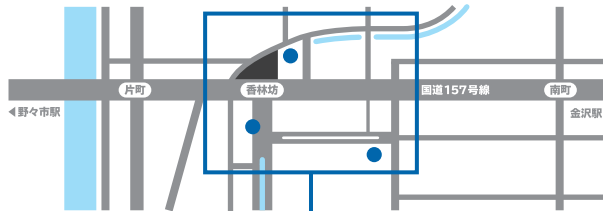

■ 駐車場のご案内

〈 サービス券について 〉

「まちP」加盟駐車場をご利用のお客様は、お買い上げ時に駐車券をご提示いただくと、**最大2時間無料**となるサービス券がもらえます

- 1店舗にて原則 2,200円 (税込) 以上お買い上げで **1時間無料**
- さらに2店舗目にて原則 2,200円 (税込) 以上お買い上げで **2時間無料**

※店舗によってサービス対象金額が異なる場合があります

※他店との合算はできません ※お買い上げ当日に発行された「まちP」加盟の駐車券が必要です

〈 香林坊地下駐車場 へのアクセス 〉

- 当店へお越しの際は「東急側入口」が便利です (24時間入庫可能)

〈 隣接施設について 〉

- 香林坊地下駐車場へはエレベーターをご利用ください

香林坊東急スクエア

〒920-0961 石川県金沢市香林坊 2-1-1
TEL 076-220-5111 (10:00~18:00)

FLOOR GUIDE

香林坊東急スクエア フロアガイド

● TOKYU CARDのご案内 お申込みより 1ヶ月 = 1ヶ月

TOKYU CARDでお支払い
100円(税込)につき
2ポイント貯まる!

現金でお支払い
200円(税込)につき
1ポイント貯まる!

● LINE

● Instagram

WEB公開中!!

香林坊東急スクエア

ショッピング **10:00-20:00**
 レストラン & カフェ **10:00-22:00** 年中無休 (元旦・臨時休業日を除く)