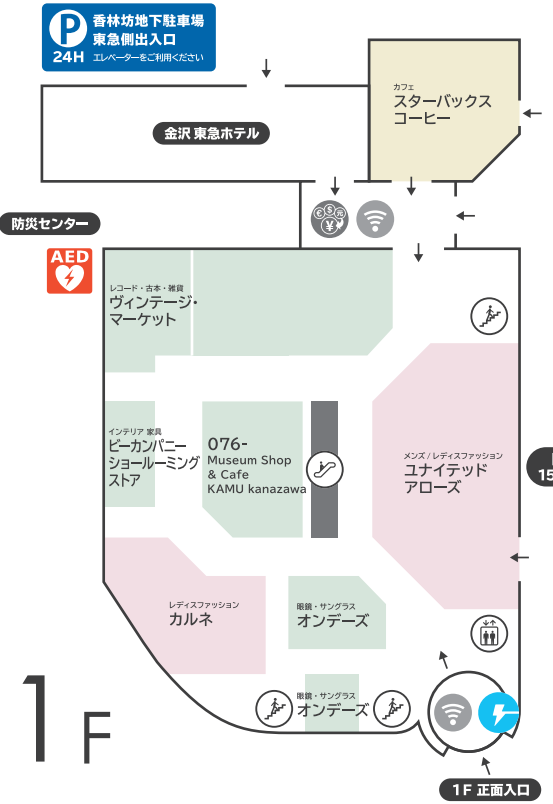

〈 香林坊地下駐車場 へのアクセス 〉

- 当店へお越しの際は「東急側入口」が便利です (24時間入出庫可能)

〈 隣接施設について 〉

- 香林坊地下駐車場へはエレベーターをご利用ください

香林坊東急スクエア

〒920-0961 石川県金沢市香林坊 2-1-1
TEL 076-220-5111 (10:00-18:00)

FLOOR GUIDE

香林坊東急スクエア フロアガイド

● TOKYU CARDのご案内 お店で使える! 1円 = 1ポイント

TOKYU CARDでお支払い
100円(税込)につき
2ポイント貯まる!

現金でお支払い
200円(税込)につき
1ポイント貯まる!

● LINE

● Instagram

WEB公開中!!

香林坊東急スクエア

ショッピング **10:00-20:00**
 レストラン & カフェ **10:00-22:00** 年中無休 (元旦・臨時休業日を除く)

B1F

2F

G F

3F

1 F

4F

- ファッション
- 雑貨
- サービス / その他
- レストラン・カフェ
- エレベーター
- エスカレーター
- 階段
- トイレ
- 多目的トイレ
- パウダールーム
- 授乳室
- 証明写真機
- 銀行ATM
- 外貨両替機
- FREE Wi-Fi
- スマートフォン充電サービス
- AED

- 香林坊地下駐車場 (B2F・B3F) へはエレベーターをご利用ください
- AED (自動体外式除細動器) は 1F 防災センターにあります。緊急時はお近くのスタッフへお声がけください
- 遺失物・拾得物は 1F 防災センターまでご連絡ください (TEL 076-220-5110)

FREE Wi-Fi

B1F・1F・3F は
 無料 Wi-Fi をご利用いただけます

- SSID : **tokyu-square**
- PASSWORD : **Korinbo-123**

KAMU sky

展示スペース「KAMU sky」へは
 エレベーターをご利用ください
 ※チケットの事前購入が必要です

(チケット売場) KAMU Center
 金沢市広坂 1-1-52 KAMU kanazawa