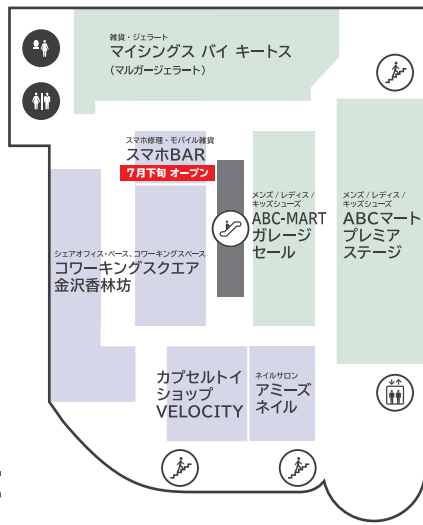

〈 香林坊地下駐車場 へのアクセス 〉

- 当店へお越しの際は「東急側入口」が便利です (24時間入出庫可能)

〈 隣接施設について 〉

- 香林坊地下駐車場へはエレベーターをご利用ください

香林坊東急スクエア

〒920-0961 石川県金沢市香林坊 2-1-1
TEL 076-220-5111 (10:00-18:00)

FLOOR GUIDE

香林坊東急スクエア フロアガイド

● TOKYU CARDのご案内 お店で使える! 1円 = 1ポイント

TOKYU CARDでお支払い
100円(税込)につき
2ポイント貯まる!

現金でお支払い
200円(税込)につき
1ポイント貯まる!

● LINE

● Instagram

WEB公開中!!

香林坊東急スクエア

ショッピング **10:00-20:00**
 レストラン & カフェ **10:00-22:00** 年中無休 (元旦・臨時休業日を除く)

B1F

2F

G F

3F

1 F

4F

- ファッション
- 雑貨
- サービス / その他
- レストラン・カフェ
- エレベーター
- エスカレーター
- 階段
- トイレ
- 多目的トイレ
- パウダールーム
- 授乳室
- 証明写真機
- 銀行ATM
- 外貨両替機
- FREE Wi-Fi
- スマートフォン充電サービス
- AED

- 香林坊地下駐車場 (B2F・B3F) へはエレベーターをご利用ください
- AED (自動体外式除細動器) は 1F 防災センターにあります。緊急時はお近くのスタッフへお声がけください
- 遺失物・拾得物は 1F 防災センターまでご連絡ください (TEL 076-220-5110)

FREE Wi-Fi

B1F・1F・3F は
 無料 Wi-Fi をご利用いただけます

- SSID : **tokyu-square**
- PASSWORD : **Korinbo-123**

KAMU sky

展示スペース「KAMU sky」へは
 エレベーターをご利用ください
 ※チケットの事前購入が必要です

(チケット売場) KAMU Center
 金沢市広坂 1-1-52 KAMU kanazawa