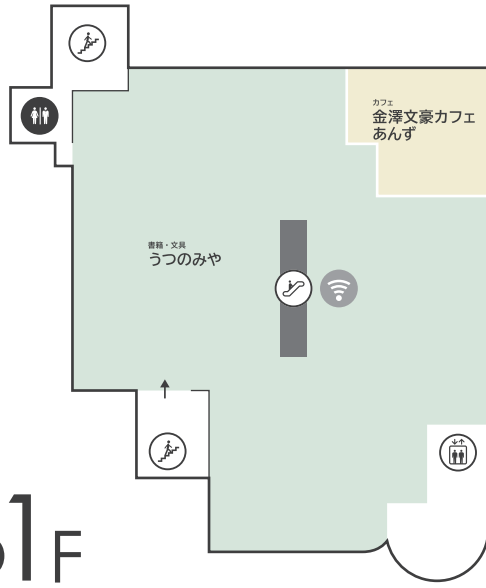

〈 香林坊地下駐車場 へのアクセス 〉

- 当店へお越しの際は「東急側入口」が便利です (24時間入出庫可能)

〈 隣接施設について 〉

- 香林坊地下駐車場へはエレベーターをご利用ください

香林坊東急スクエア

〒920-0961 石川県金沢市香林坊 2-1-1
TEL 076-220-5111 (10:00-18:00)

FLOOR GUIDE

香林坊東急スクエア フロアガイド

● TOKYU CARDのご案内 お店で使える! 1円 = 1ポイント

TOKYU CARDでお支払い
100円(税込)につき
2ポイント貯まる!

現金でお支払い
200円(税込)につき
1ポイント貯まる!

● LINE

● Instagram

WEB公開中!!

香林坊東急スクエア

ショッピング **10:00-20:00**
 レストラン & カフェ **10:00-22:00** 年中無休 (元旦・臨時休業日を除く)

B1F

2F

G F

3F

1 F

4F

- ファッション
- 雑貨
- サービス / その他
- レストラン・カフェ
- エレベーター
- エスカレーター
- 階段
- トイレ
- 多目的トイレ
- パウダールーム
- 授乳室
- 証明写真機
- 銀行ATM
- 外貨両替機
- FREE Wi-Fi
- スマートフォン充電サービス
- AED

- 香林坊地下駐車場 (B2F・B3F) へはエレベーターをご利用ください
- AED (自動体外式除細動器) は 1F 防災センターにあります。緊急時はお近くのスタッフへお声がけください
- 遺失物・拾得物は 1F 防災センターまでご連絡ください (TEL 076-220-5110)

FREE Wi-Fi

B1F・1F・3F は
 無料 Wi-Fi をご利用いただけます

- SSID : **tokyu-square**
- PASSWORD : **Korinbo-123**

KAMU sky

展示スペース「KAMU sky」へは
 エレベーターをご利用ください
 ※チケットの事前購入が必要です

(チケット売場) KAMU Center
 金沢市広坂 1-1-52 KAMU kanazawa