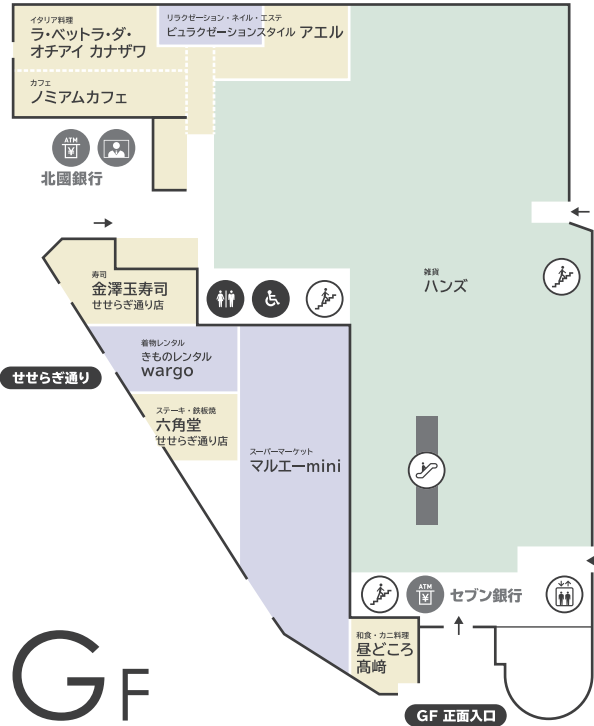

〈 香林坊地下駐車場 へのアクセス 〉

- 当店へお越しの際は「東急側入口」が便利です (24時間入出庫可能)

〈 隣接施設について 〉

- 香林坊地下駐車場へはエレベーターをご利用ください

香林坊東急スクエア

〒920-0961 石川県金沢市香林坊 2-1-1
TEL 076-220-5111 (10:00-18:00)

FLOOR GUIDE

香林坊東急スクエア フロアガイド

● TOKYU CARDのご案内 お店で使える! 1円 = 1ポイント

TOKYU CARDでお支払い
100円(税込)につき
2ポイント貯まる!

現金でお支払い
200円(税込)につき
1ポイント貯まる!

● LINE

● Instagram

WEB公開中!!

香林坊東急スクエア

ショッピング **10:00-20:00**
 レストラン & カフェ **10:00-22:00** 年中無休 (元旦・臨時休業日を除く)

B1F

2F

G F

3F

1 F

4F

- ファッション
- 雑貨
- サービス / その他
- レストラン・カフェ
- エレベーター
- エスカレーター
- 階段
- トイレ
- 多目的トイレ
- パウダールーム
- 授乳室
- 証明写真機
- 銀行ATM
- 外貨両替機
- FREE Wi-Fi
- スマートフォン充電サービス
- AED

- 香林坊地下駐車場 (B2F・B3F) へはエレベーターをご利用ください
- AED (自動体外式除細動器) は 1F 防災センターにあります。緊急時はお近くのスタッフへお声がけください
- 遺失物・拾得物は 1F 防災センターまでご連絡ください (TEL 076-220-5110)

FREE Wi-Fi

B1F・1F・3F は
 無料 Wi-Fi をご利用いただけます

- SSID : **tokyu-square**
- PASSWORD : **Korinbo-123**

KAMU sky

展示スペース「KAMU sky」へは
 エレベーターをご利用ください
 ※チケットの事前購入が必要です

(チケット売場) KAMU Center
 金沢市広坂 1-1-52 KAMU kanazawa