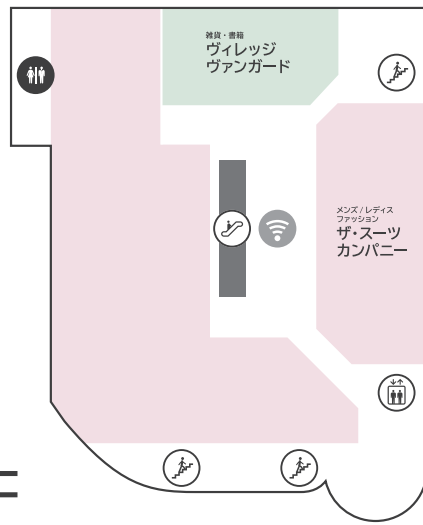

● TOKYU CARDのご案内 お店で使える! 1円 = 1ポイント

TOKYU CARDでお支払い
100円(税込)につき
2ポイント貯まる!

現金でお支払い
200円(税込)につき
1ポイント貯まる!

● LINE

● Instagram

WEB公開中!!

香林坊東急スクエア

ショッピング **10:00-20:00**
 レストラン & カフェ **10:00-22:00** 年中無休 (元旦・臨時休業日を除く)

B1F

2F

G F

3F

1 F

4F

- ファッション
- 雑貨
- サービス / その他
- レストラン・カフェ
- エレベーター
- エスカレーター
- 階段
- トイレ
- 多目的トイレ
- パウダールーム
- 授乳室
- 証明写真機
- 銀行ATM
- 外貨両替機
- FREE Wi-Fi
- スマートフォン充電サービス
- AED

- 香林坊地下駐車場 (B2F・B3F) へはエレベーターをご利用ください
- AED (自動体外式除細動器) は 1F 防災センターにあります。緊急時はお近くのスタッフへお声がけください
- 遺失物・拾得物は 1F 防災センターまでご連絡ください (TEL 076-220-5110)

FREE Wi-Fi

B1F・1F・3F は
 無料 Wi-Fi をご利用いただけます

- SSID : **tokyu-square**
- PASSWORD : **Korinbo-123**

KAMU sky

展示スペース「KAMU sky」へは
 エレベーターをご利用ください
 ※チケットの事前購入が必要です

(チケット売場) KAMU Center
 金沢市広坂 1-1-52 KAMU kanazawa