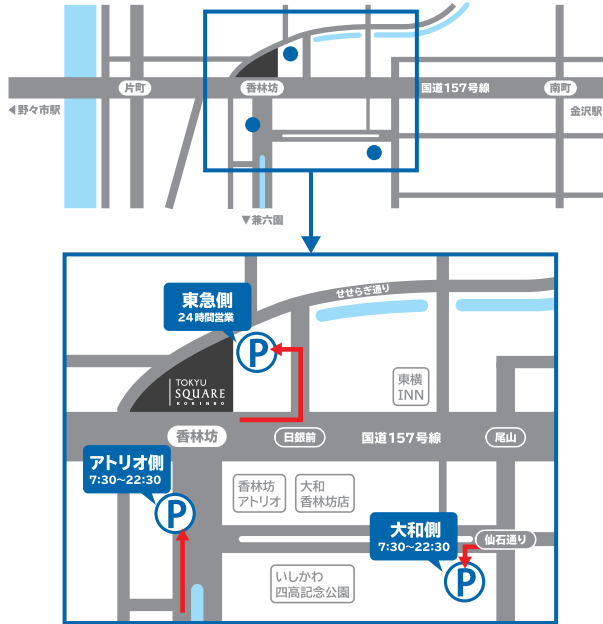

■ 駐車場のご案内

〈 サービス券について 〉

「まちP」加盟駐車場をご利用のお客様は、お買い上げ時に駐車券をご提示いただくと、**最大2時間無料**となるサービス券がもらえます

- 1店舗にて原則 2,200円 (税込) 以上お買い上げで **1時間無料**
- さらに2店舗目にて原則 2,200円 (税込) 以上お買い上げで **2時間無料**

※店舗によってサービス対象金額が異なる場合があります

※他店との合算はできません ※お買い上げ当日に発行された「まちP」加盟の駐車券が必要です

〈 香林坊地下駐車場 へのアクセス 〉

- 当店へお越しの際は「東急側入口」が便利です (24時間入出庫可能)

〈 隣接施設について 〉

- 香林坊地下駐車場へはエレベーターをご利用ください

香林坊東急スクエア

〒920-0961 石川県金沢市香林坊 2-1-1
TEL 076-220-5111 (10:00-18:00)

FLOOR GUIDE

香林坊東急スクエア フロアガイド

● TOKYU CARDのご案内 お店で使える! 1円 = 1ポイント

TOKYU CARDでお支払い
100円(税込)につき
2ポイント貯まる!

現金でお支払い
200円(税込)につき
1ポイント貯まる!

● LINE

● Instagram

WEB公開中!!

香林坊東急スクエア

ショッピング **10:00-20:00**
 レストラン & カフェ **10:00-22:00** 年中無休 (元旦・臨時休業日を除く)