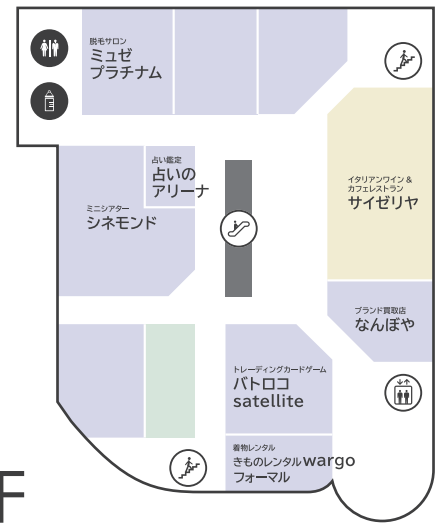

〈 香林坊地下駐車場 へのアクセス 〉

- 当店へお越しの際は「東急側入口」が便利です (24時間入出庫可能)

〈 隣接施設について 〉

- 香林坊地下駐車場へはエレベーターをご利用ください

香林坊東急スクエア

〒920-0961 石川県金沢市香林坊 2-1-1
TEL 076-220-5111 (10:00-18:00)

FLOOR GUIDE

香林坊東急スクエア フロアガイド

● TOKYU CARDのご案内 お店で使える! 1円 = 1ポイント

TOKYU CARDでお支払い
100円(税込)につき
2ポイント貯まる!

現金でお支払い
200円(税込)につき
1ポイント貯まる!

● LINE

● Instagram

WEB公開中!!

香林坊東急スクエア

ショッピング **10:00-20:00**
 レストラン & カフェ **10:00-22:00** 年中無休 (元旦・臨時休業日を除く)

B1F

2F

G F

3F

1 F

4F

- ファッション
- 雑貨
- サービス / その他
- レストラン・カフェ
- エレベーター
- エスカレーター
- 階段
- トイレ
- 多目的トイレ
- パウダールーム
- 授乳室
- 証明写真機
- 銀行ATM
- 外貨両替機
- FREE Wi-Fi
- スマートフォン充電サービス
- AED

- 香林坊地下駐車場 (B2F・B3F) へはエレベーターをご利用ください
- AED (自動体外式除細動器) は 1F 防災センターにあります。緊急時はお近くのスタッフへお声がけください
- 遺失物・拾得物は 1F 防災センターまでご連絡ください (TEL 076-220-5110)

FREE Wi-Fi

B1F・1F・3F は
 無料 Wi-Fi をご利用いただけます

- SSID : **tokyu-square**
- PASSWORD : **Korinbo-123**

KAMU sky

展示スペース「KAMU sky」へは
 エレベーターをご利用ください
 ※チケットの事前購入が必要です

(チケット売場) KAMU Center
 金沢市広坂 1-1-52 KAMU kanazawa