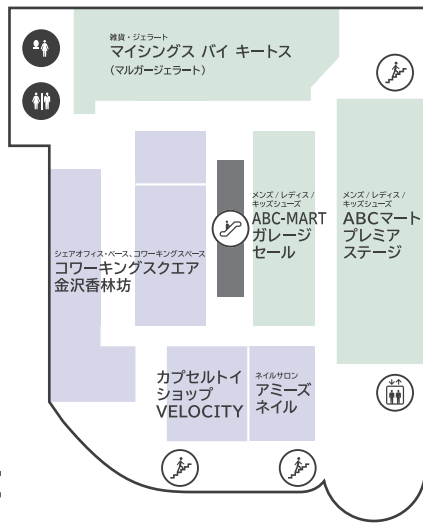

〈 香林坊地下駐車場 へのアクセス 〉

- 当店へお越しの際は「東急側入口」が便利です (24時間入庫可能)

〈 隣接施設について 〉

- 香林坊地下駐車場へはエレベーターをご利用ください

香林坊東急スクエア

〒920-0961 石川県金沢市香林坊 2-1-1
TEL 076-220-5111 (10:00~18:00)

FLOOR GUIDE

香林坊東急スクエア フロアガイド

● TOKYU CARD のご案内 お店で使える! **1円 = 1ポイント**

TOKYU CARDでお支払い
100円(税込)につき
2ポイント貯まる!

現金でお支払い
200円(税込)につき
1ポイント貯まる!

● LINE

● Instagram

WEB公開中!!

香林坊東急スクエア

ショッピング **10:00-20:00**
 レストラン & カフェ **10:00-22:00** 年中無休 (元旦・臨時休業日を除く)

B1F

2F

G F

3F

1 F

4F

- ファッション ■ 雑貨 ■ サービス / その他 ■ レストラン・カフェ
- エレベーター
 エスカレーター
 階段
 トイレ
 多目的トイレ
 パウダールーム
 授乳室
 証明写真機
 銀行ATM
 外貨両替機
 FREE Wi-Fi
 スマートフォン充電サービス
 AED

- 香林坊地下駐車場 (B2F・B3F) へはエレベーターをご利用ください
- AED (自動体外式除細動器) は 1F 防災センターにあります。緊急時はお近くのスタッフへお声がけください
- 遺失物・拾得物は 1F 防災センターまでご連絡ください (TEL 076-220-5110)

FREE Wi-Fi

B1F・1F・3F は
無料 Wi-Fi をご利用いただけます

- SSID : **tokyu-square**
- PASSWORD : **Korinbo-123**

KAMU sky

展示スペース「KAMU sky」へは
エレベーターをご利用ください
※チケットの事前購入が必要です

(チケット売場) KAMU Center
金沢市広坂 1-1-52 KAMU kanazawa