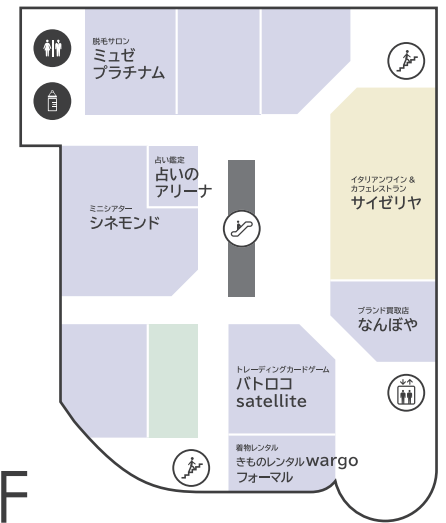

〈 香林坊地下駐車場 へのアクセス 〉

- 当店へお越しの際は「東急側入口」が便利です (24時間入庫可能)

〈 隣接施設について 〉

- 香林坊地下駐車場へはエレベーターをご利用ください

香林坊東急スクエア

〒920-0961 石川県金沢市香林坊 2-1-1
TEL 076-220-5111 (10:00~18:00)

FLOOR GUIDE

香林坊東急スクエア フロアガイド

● TOKYU CARD のご案内 お店で使える! **1円 = 1ポイント**

TOKYU CARDでお支払い
100円(税込)につき
2ポイント貯まる!

現金でお支払い
200円(税込)につき
1ポイント貯まる!

● LINE

● Instagram

WEB公開中!!

香林坊東急スクエア

ショッピング **10:00-20:00**
 レストラン & カフェ **10:00-22:00** 年中無休 (元旦・臨時休業日を除く)

B1F

2F

G F

3F

1 F

4F

- ファッション ■ 雑貨 ■ サービス / その他 ■ レストラン・カフェ
- エレベーター
 エスカレーター
 階段
 トイレ
 多目的トイレ
 パウダールーム
 授乳室
 証明写真機
 銀行ATM
 外貨両替機
 FREE Wi-Fi
 スマートフォン充電サービス
 AED

- 香林坊地下駐車場 (B2F・B3F) へはエレベーターをご利用ください
- AED (自動体外式除細動器) は 1F 防災センターにあります。緊急時はお近くのスタッフへお声がけください
- 遺失物・拾得物は 1F 防災センターまでご連絡ください (TEL 076-220-5110)

FREE Wi-Fi

B1F・1F・3F は
無料 Wi-Fi をご利用いただけます

- SSID : **tokyu-square**
- PASSWORD : **Korinbo-123**

KAMU sky

展示スペース「KAMU sky」へは
エレベーターをご利用ください
※チケットの事前購入が必要です

(チケット売場) KAMU Center
金沢市広坂 1-1-52 KAMU kanazawa