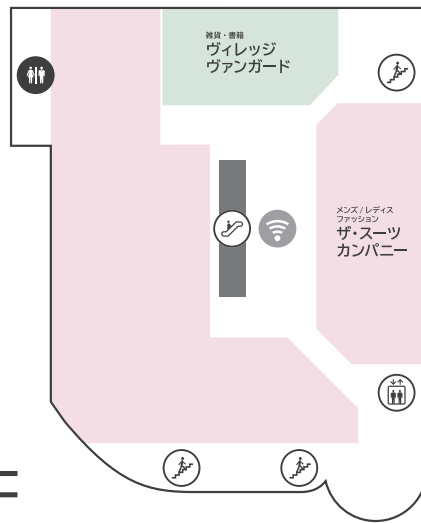

● TOKYU CARD のご案内 お店で使える! **1円 = 1ポイント**

TOKYU CARDでお支払い
100円(税込)につき
2ポイント貯まる!

現金でお支払い
200円(税込)につき
1ポイント貯まる!

● LINE

● Instagram

WEB公開中!!

香林坊東急スクエア

ショッピング **10:00-20:00**
 レストラン & カフェ **10:00-22:00** 年中無休 (元旦・臨時休業日を除く)

B1F

2F

G F

3F

1 F

4F

- ファッション ■ 雑貨 ■ サービス / その他 ■ レストラン・カフェ
- エレベーター
 エスカレーター
 階段
 トイレ
 多目的トイレ
 パウダールーム
 授乳室
 証明写真機
 銀行ATM
 外貨両替機
 FREE Wi-Fi
 スマートフォン充電サービス
 AED

- 香林坊地下駐車場 (B2F・B3F) へはエレベーターをご利用ください
- AED (自動体外式除細動器) は 1F 防災センターにあります。緊急時はお近くのスタッフへお声がけください
- 遺失物・拾得物は 1F 防災センターまでご連絡ください (TEL 076-220-5110)

FREE Wi-Fi

B1F・1F・3F は
無料 Wi-Fi をご利用いただけます

- SSID : **tokyu-square**
- PASSWORD : **Korinbo-123**

KAMU sky

展示スペース「KAMU sky」へは
エレベーターをご利用ください
※チケットの事前購入が必要です

(チケット売場) KAMU Center
金沢市広坂 1-1-52 KAMU kanazawa