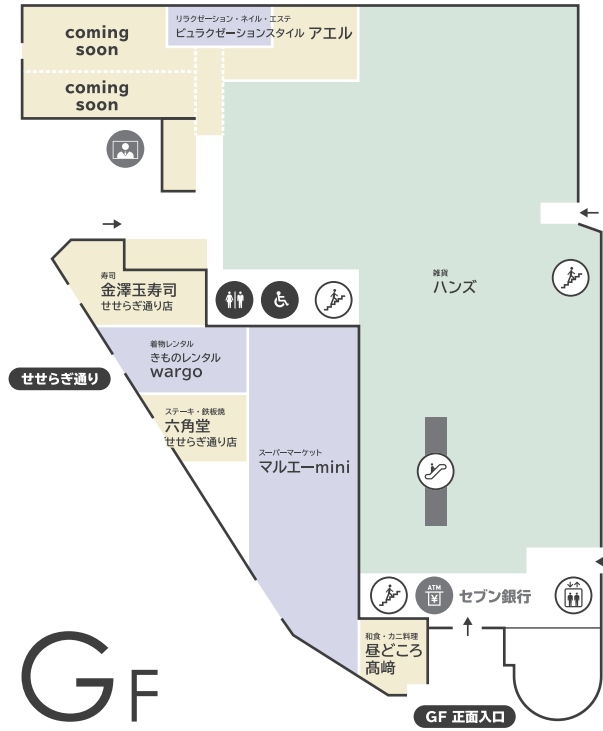

〈 香林坊地下駐車場 へのアクセス 〉

- 当店へお越しの際は「東急側入口」が便利です (24時間入庫可能)

〈 隣接施設について 〉

- 香林坊地下駐車場へはエレベーターをご利用ください

香林坊東急スクエア

〒920-0961 石川県金沢市香林坊 2-1-1
TEL 076-220-5111 (10:00~18:00)

FLOOR GUIDE

香林坊東急スクエア フロアガイド

● TOKYU CARD のご案内 お店で使える! **1円 = 1ポイント**

TOKYU CARDでお支払い
100円(税込)につき
2ポイント貯まる!

現金でお支払い
200円(税込)につき
1ポイント貯まる!

● LINE

● Instagram

WEB公開中!!

香林坊東急スクエア

ショッピング **10:00-20:00**
 レストラン & カフェ **10:00-22:00** 年中無休 (元旦・臨時休業日を除く)

B1F

2F

G F

3F

1 F

4F

- ファッション ■ 雑貨 ■ サービス / その他 ■ レストラン・カフェ
- エレベーター
 エスカレーター
 階段
 トイレ
 多目的トイレ
 パウダールーム
 授乳室
 証明写真機
 銀行ATM
 外貨両替機
 FREE Wi-Fi
 スマートフォン充電サービス
 AED

- 香林坊地下駐車場 (B2F・B3F) へはエレベーターをご利用ください
- AED (自動体外式除細動器) は 1F 防災センターにあります。緊急時はお近くのスタッフへお声がけください
- 遺失物・拾得物は 1F 防災センターまでご連絡ください (TEL 076-220-5110)

FREE Wi-Fi

B1F・1F・3F は
無料 Wi-Fi をご利用いただけます

- SSID : **tokyu-square**
- PASSWORD : **Korinbo-123**

KAMU sky

展示スペース「KAMU sky」へは
エレベーターをご利用ください
※チケットの事前購入が必要です

(チケット売場) KAMU Center
金沢市広坂 1-1-52 KAMU kanazawa