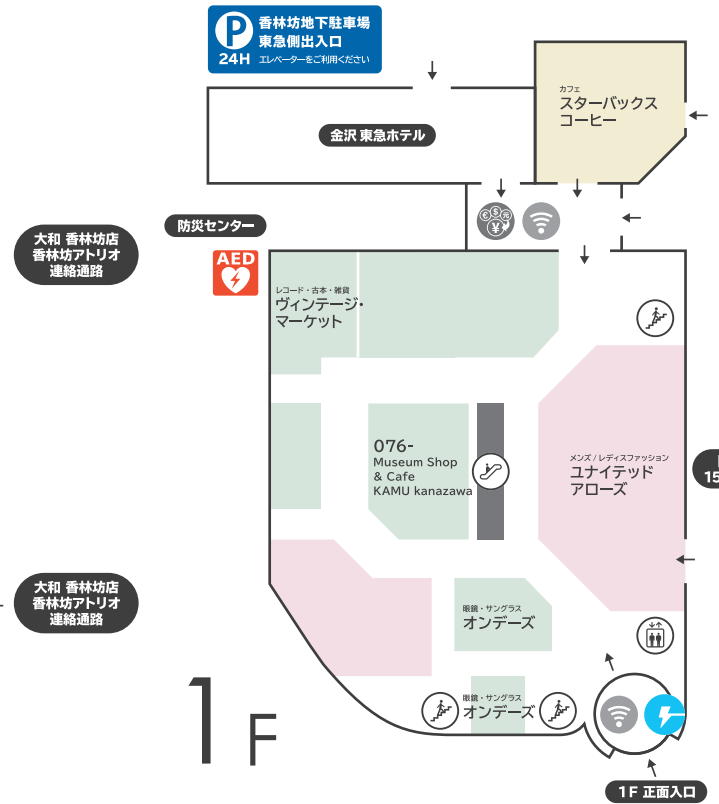

〈 香林坊地下駐車場 へのアクセス 〉

- 当店へお越しの際は「東急側入口」が便利です (24時間入庫可能)

〈 隣接施設について 〉

- 香林坊地下駐車場へはエレベーターをご利用ください

香林坊東急スクエア

〒920-0961 石川県金沢市香林坊 2-1-1
TEL 076-220-5111 (10:00~18:00)

FLOOR GUIDE

香林坊東急スクエア フロアガイド

● TOKYU CARD のご案内 お店で使える! **1円 = 1ポイント**

TOKYU CARDでお支払い
100円(税込)につき
2ポイント貯まる!

現金でお支払い
200円(税込)につき
1ポイント貯まる!

● LINE

● Instagram

WEB公開中!!

香林坊東急スクエア

ショッピング **10:00-20:00**
 レストラン & カフェ **10:00-22:00** 年中無休 (元旦・臨時休業日を除く)

B1F

2F

G F

3F

1 F

4F

- ファッション ■ 雑貨 ■ サービス / その他 ■ レストラン・カフェ
- エレベーター
 エスカレーター
 階段
 トイレ
 多目的トイレ
 パウダールーム
 授乳室
 証明写真機
 銀行ATM
 外貨両替機
 FREE Wi-Fi
 スマートフォン充電サービス
 AED

- 香林坊地下駐車場 (B2F・B3F) へはエレベーターをご利用ください
- AED (自動体外式除細動器) は 1F 防災センターにあります。緊急時はお近くのスタッフへお声がけください
- 遺失物・拾得物は 1F 防災センターまでご連絡ください (TEL 076-220-5110)

FREE Wi-Fi

B1F・1F・3F は
無料 Wi-Fi をご利用いただけます

- SSID : **tokyu-square**
- PASSWORD : **Korinbo-123**

KAMU sky

展示スペース「KAMU sky」へは
エレベーターをご利用ください
※チケットの事前購入が必要です

(チケット売場) KAMU Center
金沢市広坂 1-1-52 KAMU kanazawa