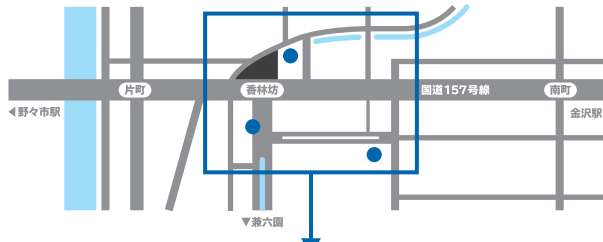

■ 駐車場のご案内

〈 サービス券について 〉

「まちP」加盟駐車場をご利用のお客様は、お買い上げ時に駐車券をご提示いただくと、**最大2時間無料**となるサービス券がもらえます

- 1店舗にて原則 2,200円 (税込) 以上お買い上げで **1時間無料**
- さらに2店舗目にて原則 2,200円 (税込) 以上お買い上げで **2時間無料**

※店舗によってサービス対象金額が異なる場合があります

※他店との合算はできません ※お買い上げ当日に発行された「まちP」加盟の駐車券が必要です

〈 香林坊地下駐車場 へのアクセス 〉

- 当店へお越しの際は「東急側入口」が便利です (24時間入庫可能)

〈 隣接施設について 〉

- 香林坊地下駐車場へはエレベーターをご利用ください

香林坊東急スクエア

〒920-0961 石川県金沢市香林坊 2-1-1
TEL 076-220-5111 (10:00~18:00)

FLOOR GUIDE

香林坊東急スクエア フロアガイド

● TOKYU CARD のご案内 お店で使える! **1円 = 1ポイント**

TOKYU CARDでお支払い
100円(税込)につき
2ポイント貯まる!

現金でお支払い
200円(税込)につき
1ポイント貯まる!

● LINE

● Instagram

WEB公開中!!

香林坊東急スクエア

ショッピング **10:00-20:00**
 レストラン & カフェ **10:00-22:00** 年中無休 (元旦・臨時休業日を除く)