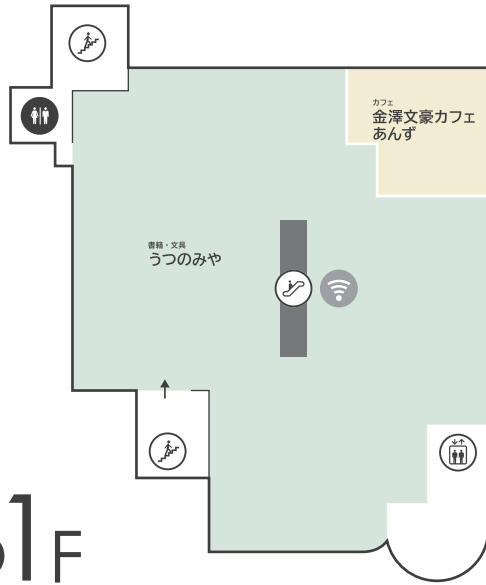

〈 香林坊地下駐車場 へのアクセス 〉

- 当店へお越しの際は「東急側入口」が便利です (24時間入庫可能)

〈 隣接施設について 〉

- 香林坊地下駐車場へはエレベーターをご利用ください

香林坊東急スクエア

〒920-0961 石川県金沢市香林坊 2-1-1
TEL 076-220-5111 (10:00~18:00)

FLOOR GUIDE

香林坊東急スクエア フロアガイド

● TOKYU CARD のご案内 お店で使える! **1円 = 1ポイント**

TOKYU CARDでお支払い
100円(税込)につき
2ポイント貯まる!

現金でお支払い
200円(税込)につき
1ポイント貯まる!

● LINE

● Instagram

WEB公開中!!

香林坊東急スクエア

ショッピング **10:00-20:00**
 レストラン & カフェ **10:00-22:00** 年中無休 (元旦・臨時休業日を除く)

B1F

2F

G F

3F

1 F

4F

- ファッション ■ 雑貨 ■ サービス / その他 ■ レストラン・カフェ
- エレベーター
 エスカレーター
 階段
 トイレ
 多目的トイレ
 パウダールーム
 授乳室
 証明写真機
 銀行ATM
 外貨両替機
 FREE Wi-Fi
 スマートフォン充電サービス
 AED

- 香林坊地下駐車場 (B2F・B3F) へはエレベーターをご利用ください
- AED (自動体外式除細動器) は 1F 防災センターにあります。緊急時はお近くのスタッフへお声がけください
- 遺失物・拾得物は 1F 防災センターまでご連絡ください (TEL 076-220-5110)

FREE Wi-Fi

B1F・1F・3F は
無料 Wi-Fi をご利用いただけます

- SSID : **tokyu-square**
- PASSWORD : **Korinbo-123**

KAMU sky

展示スペース「KAMU sky」へは
エレベーターをご利用ください
※チケットの事前購入が必要です

(チケット売場) KAMU Center
金沢市広坂 1-1-52 KAMU kanazawa