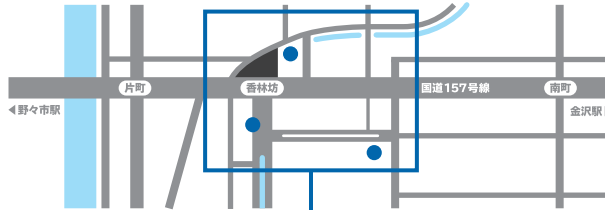

■ 駐車場のご案内

〈 サービス券について 〉

「まちP」加盟駐車場をご利用のお客様は、お買い上げ時に駐車券をご提示いただくと、**最大2時間無料**となるサービス券がもらえます

- 1店舗にて原則 2,000円 (税別) 以上お買い上げで **1時間無料**
- さらに2店舗目にて原則 2,000円 (税別) 以上お買い上げで **2時間無料**

※店舗によってサービス対象金額が異なる場合があります

※他店との合算はできません ※お買い上げ当日に発行された「まちP」加盟の駐車券が必要です

〈 香林坊地下駐車場 へのアクセス 〉

- 当店へお越しの際は「東急側入口」が便利です (24時間入出庫可能)

〈 隣接施設について 〉

- 香林坊地下駐車場へはエレベーターをご利用ください

香林坊東急スクエア

〒920-0961 石川県金沢市香林坊 2-1-1
TEL 076-220-5111 (10:00-18:00)

FLOOR GUIDE

香林坊東急スクエア フロアガイド

● TOKYU CARD のご案内 お店で使える! **1円 = 1ポイント**

TOKYU CARDでお支払い
100円(税込)につき
2ポイント貯まる!

現金でお支払い
200円(税込)につき
1ポイント貯まる!

● LINE

● Instagram

WEB公開中!!

香林坊東急スクエア

ショッピング **10:00-20:00**
 レストラン & カフェ **10:00-22:00** 年中無休 (元旦・臨時休業日を除く)