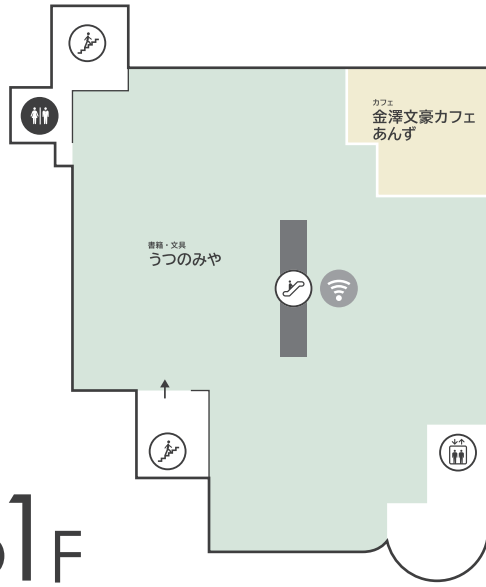

〈 香林坊地下駐車場 へのアクセス 〉

- 当店へお越しの際は「東急側入口」が便利です (24時間入出庫可能)

〈 隣接施設について 〉

- 香林坊地下駐車場へはエレベーターをご利用ください

香林坊東急スクエア

〒920-0961 石川県金沢市香林坊 2-1-1
TEL 076-220-5111 (10:00-18:00)

FLOOR GUIDE

香林坊東急スクエア フロアガイド

● TOKYU CARD のご案内 お店で使える! **1円 = 1ポイント**

TOKYU CARDでお支払い
100円(税込)につき
2ポイント貯まる!

現金でお支払い
200円(税込)につき
1ポイント貯まる!

● LINE

● Instagram

WEB公開中!!

香林坊東急スクエア

ショッピング **10:00-20:00**
 レストラン & カフェ **10:00-22:00** 年中無休 (元旦・臨時休業日を除く)

B1F

2F

G F

3F

1 F

4F

- ファッション ■ 雑貨 ■ サービス / その他 ■ レストラン・カフェ
- エレベーター エスカレーター 階段 トイレ 多目的トイレ パウダールーム 授乳室 証明写真機 銀行ATM 外貨両替機 FREE Wi-Fi スマートフォン充電サービス AED

- 香林坊地下駐車場 (B2F・B3F) へはエレベーターをご利用ください
- AED (自動体外式除細動器) は 1F 防災センターにあります。緊急時はお近くのスタッフへお声がけください
- 遺失物・拾得物は 1F 防災センターまでご連絡ください (TEL 076-220-5110)

FREE Wi-Fi

B1F・1F・3Fは
無料Wi-Fiをご利用いただけます

- SSID : **tokyu-square**
- PASSWORD : **Korinbo-123**

KAMU sky

展示スペース「KAMU sky」へは
エレベーターをご利用ください
※チケットの事前購入が必要です

11:00-18:00 (最終入場 17:30)
| 金・土 11:00-19:00 (最終入場 18:30)