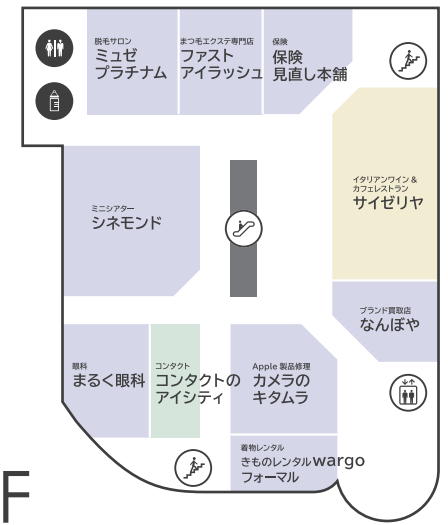

● TOKYU CARD のご案内 お店で使える! **1円 = 1ポイント**

TOKYU CARDでお支払い
100円(税込)につき
2ポイント貯まる!

現金でお支払い
200円(税込)につき
1ポイント貯まる!

● LINE

● Instagram

WEB公開中!!

香林坊東急スクエア

ショッピング **10:00-20:00**
 レストラン & カフェ **10:00-22:00** 年中無休 (元旦・臨時休業日を除く)

B1F

2F

G F

3F

1 F

4F

- ファッション ■ 雑貨 ■ サービス / その他 ■ レストラン・カフェ
- エレベーター エスカレーター 階段 トイレ 多目的トイレ パウダールーム 授乳室 証明写真機 銀行ATM 外貨両替機 FREE Wi-Fi スマートフォン充電サービス AED

- 香林坊地下駐車場 (B2F・B3F) へはエレベーターをご利用ください
- AED (自動体外式除細動器) は 1F 防災センターにあります。緊急時はお近くのスタッフへお声がけください
- 遺失物・拾得物は 1F 防災センターまでご連絡ください (TEL 076-220-5110)

FREE Wi-Fi

B1F・1F・3Fは
無料Wi-Fiをご利用いただけます

- SSID : **tokyu-square**
- PASSWORD : **Korinbo-123**

KAMU sky

展示スペース「KAMU sky」へは
エレベーターをご利用ください
※チケットの事前購入が必要です

11:00-18:00 (最終入場 17:30)
| 金・土 11:00-19:00 (最終入場 18:30)

● 月曜休館 (荒天時に休業する場合があります)

● ¥1,100 (小学生以下無料)

チケット会場 KAMU Center
金沢市広坂 1-1-52 KAMU kanazawa