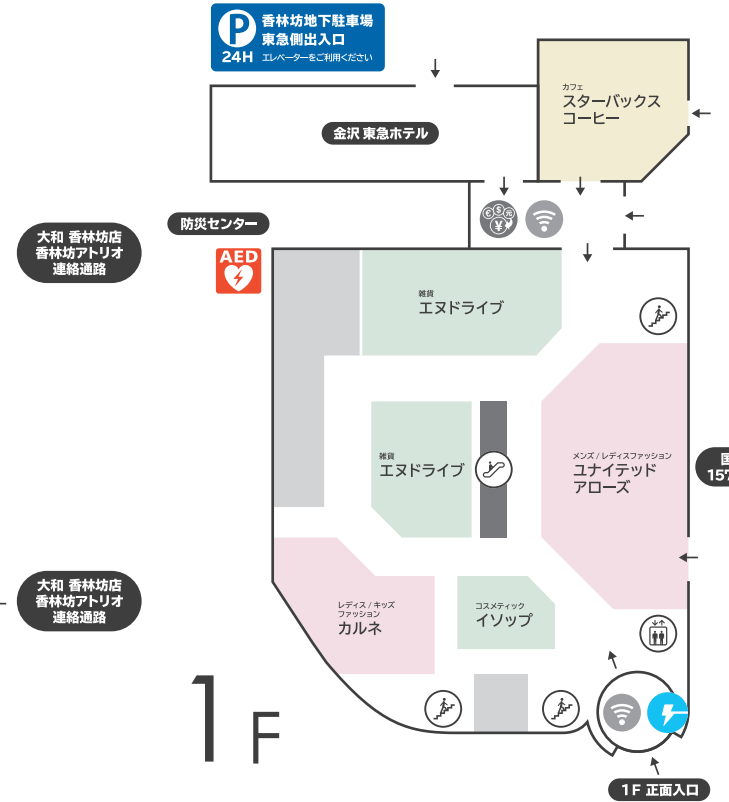

● TOKYU CARD のご案内 お店で使える! **1円 = 1ポイント**

TOKYU CARDでお支払い
100円(税込)につき
2ポイント貯まる!

現金でお支払い
200円(税込)につき
1ポイント貯まる!

● LINE

● Instagram

WEB公開中!!

香林坊東急スクエア

ショッピング **10:00-20:00**
 レストラン & カフェ **10:00-22:00** 年中無休 (元旦・臨時休業日を除く)

B1F

2F

G F

3F

1 F

4F

- ファッション ■ 雑貨 ■ サービス / その他 ■ レストラン・カフェ
- エレベーター エスカレーター 階段 トイレ 多目的トイレ パウダールーム 授乳室 証明写真機 銀行ATM 外貨両替機 FREE Wi-Fi スマートフォン充電サービス AED

- 香林坊地下駐車場 (B2F・B3F) へはエレベーターをご利用ください
- AED (自動体外式除細動器) は 1F 防災センターにあります。緊急時はお近くのスタッフへお声がけください
- 遺失物・拾得物は 1F 防災センターまでご連絡ください (TEL 076-220-5110)

FREE Wi-Fi

B1F・1F・3Fは
無料Wi-Fiをご利用いただけます

- SSID : **tokyu-square**
- PASSWORD : **Korinbo-123**

KAMU sky

展示スペース「KAMU sky」へは
エレベーターをご利用ください
※チケットの事前購入が必要です

11:00-18:00 (最終入場 17:30)
| 金・土 11:00-19:00 (最終入場 18:30)

● 月曜休館 (荒天時に休業する場合があります)

● ¥1,100 (小学生以下無料)

チケット会場 KAMU Center
金沢市広坂 1-1-52 KAMU kanazawa