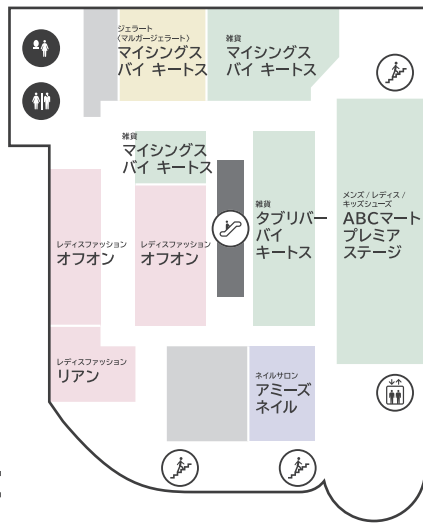

〈 香林坊地下駐車場 へのアクセス 〉

- 当店へお越しの際は「東急側入口」が便利です (24時間入出庫可能)

〈 隣接施設について 〉

- 香林坊地下駐車場へはエレベーターをご利用ください

香林坊東急スクエア

〒920-0961 石川県金沢市香林坊 2-1-1
TEL 076-220-5111 (10:00-18:00)

FLOOR GUIDE

香林坊東急スクエア フロアガイド

● TOKYU CARD のご案内 お店で使える! **1円 = 1ポイント**

TOKYU CARDでお支払い
100円(税込)につき
2ポイント貯まる!

現金でお支払い
200円(税込)につき
1ポイント貯まる!

● LINE

● Instagram

WEB公開中!!

香林坊東急スクエア

ショッピング **10:00-20:00**
 レストラン & カフェ **10:00-22:00** 年中無休 (元旦・臨時休業日を除く)

B1F

2F

G F

3F

1 F

4F

- ファッション ■ 雑貨 ■ サービス / その他 ■ レストラン・カフェ
- エレベーター エスカレーター 階段 トイレ 多目的トイレ パウダールーム 授乳室 証明写真機 銀行ATM 外貨両替機 FREE Wi-Fi スマートフォン充電サービス AED

- 香林坊地下駐車場 (B2F・B3F) へはエレベーターをご利用ください
- AED (自動体外式除細動器) は 1F 防災センターにあります。緊急時はお近くのスタッフへお声がけください
- 遺失物・拾得物は 1F 防災センターまでご連絡ください (TEL 076-220-5110)

FREE Wi-Fi

B1F・1F・3Fは
無料Wi-Fiをご利用いただけます

- SSID : **tokyu-square**
- PASSWORD : **Korinbo-123**

KAMU sky

展示スペース「KAMU sky」へは
エレベーターをご利用ください
※チケットの事前購入が必要です

11:00-18:00 (最終入場 17:30)
| 金・土 11:00-19:00 (最終入場 18:30)