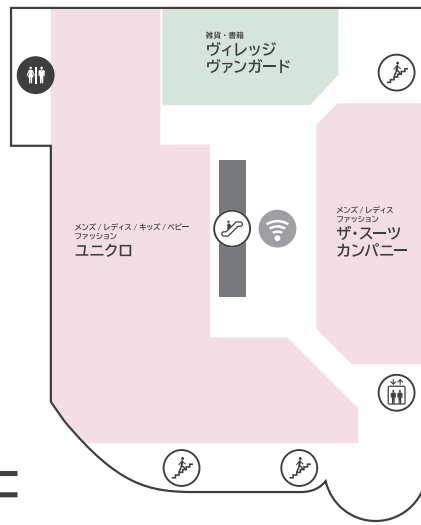

● TOKYU CARD のご案内 お店で使える! **1円 = 1ポイント**

TOKYU CARDでお支払い
100円(税込)につき
2ポイント貯まる!

現金でお支払い
200円(税込)につき
1ポイント貯まる!

● LINE

● Instagram

WEB公開中!!

香林坊東急スクエア

ショッピング **10:00-20:00**
 レストラン & カフェ **10:00-22:00** 年中無休 (元旦・臨時休業日を除く)

B1F

2F

G F

3F

1 F

4F

- ファッション ■ 雑貨 ■ サービス / その他 ■ レストラン・カフェ
- エレベーター エスカレーター 階段 トイレ 多目的トイレ パウダールーム 授乳室 証明写真機 銀行ATM 外貨両替機 FREE Wi-Fi スマートフォン充電サービス AED

- 香林坊地下駐車場 (B2F・B3F) へはエレベーターをご利用ください
- AED (自動体外式除細動器) は 1F 防災センターにあります。緊急時はお近くのスタッフへお声がけください
- 遺失物・拾得物は 1F 防災センターまでご連絡ください (TEL 076-220-5110)

FREE Wi-Fi

B1F・1F・3Fは
無料Wi-Fiをご利用いただけます

- SSID : **tokyu-square**
- PASSWORD : **Korinbo-123**

KAMU sky

展示スペース「KAMU sky」へは
エレベーターをご利用ください
※チケットの事前購入が必要です

11:00-18:00 (最終入場 17:30)
| 金・土 11:00-19:00 (最終入場 18:30)