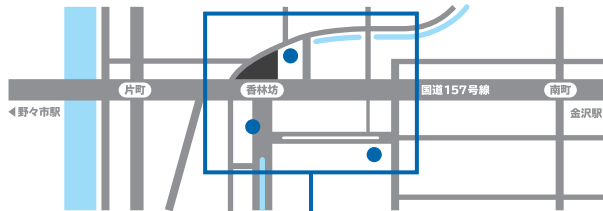

■ 駐車場のご案内

〈 サービス券について 〉

「まちP」加盟駐車場をご利用のお客様は、お買い上げ時に駐車券をご提示いただくと、**最大2時間無料**となるサービス券がもらえます

- 1店舗にて原則 2,200円 (税込) 以上お買い上げで **1時間無料**
- さらに2店舗目にて原則 2,200円 (税込) 以上お買い上げで **2時間無料**

※店舗によってサービス対象金額が異なる場合があります

※他店との合算はできません ※お買い上げ当日に発行された「まちP」加盟の駐車券が必要です

〈 香林坊地下駐車場 へのアクセス 〉

- 当店へお越しの際は「東急側入口」が便利です (24時間入出庫可能)

〈 隣接施設について 〉

- 香林坊地下駐車場へはエレベーターをご利用ください

香林坊東急スクエア

〒920-0961 石川県金沢市香林坊 2-1-1
TEL 076-220-5111 (10:00~18:00)

FLOOR GUIDE

香林坊東急スクエア フロアガイド

● TOKYU CARD のご案内 お申込みより 1ヶ月 = 1ヶ月

TOKYU CARDでお支払い
100円(税込)につき
2ポイント貯まる!

現金でお支払い
200円(税込)につき
1ポイント貯まる!

● LINE

● Instagram

WEB公開中!!

香林坊東急スクエア

ショッピング **10:00-20:00**
 レストラン & カフェ **10:00-22:00** 年中無休 (元旦・臨時休業日を除く)