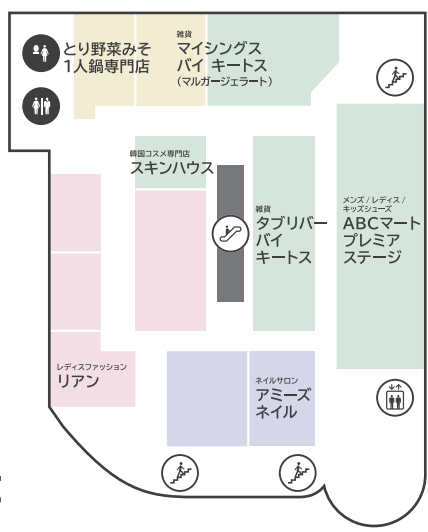

ショッピング **10:00-20:00**
レストラン & カフェ **10:00-22:00** 年中無休 (元旦・臨時休業日を除く)

B1F

G F

1 F

2F

3F

4F

- ファッション
- 雑貨
- サービス / その他
- レストラン・カフェ

- 香林坊地下駐車場 (B2F・B3F) へはエレベーターをご利用ください
- AED (自動体外式除細動器) は 1F 防災センターにあります。緊急時はお近くのスタッフへお声がけください
- 遺失物・拾得物は 1F 防災センターまでご連絡ください (TEL 076-220-5110)

B1F・1F・3F は
無料 Wi-Fi をご利用いただけます

- SSID : **tokyu-square**
- PASSWORD : **Korinbo-123**

展示スペース「KAMU sky」へは
エレベーターをご利用ください
※チケットの事前購入が必要です

(チケット発着) KAMU Center
金沢市広坂 1-1-52 KAMU kanazawa