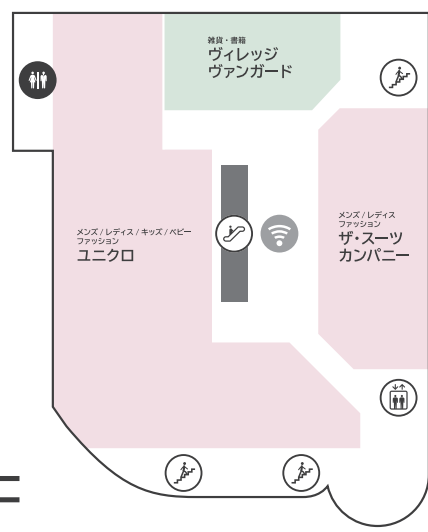

ショッピング **10:00-20:00**
レストラン & カフェ **10:00-22:00** 年中無休 (元旦・臨時休業日を除く)

B1F

G F

1 F

2F

3F

4F

- ファッション
- 雑貨
- サービス / その他
- レストラン・カフェ

- 香林坊地下駐車場 (B2F・B3F) へはエレベーターをご利用ください
- AED (自動体外式除細動器) は 1F 防災センターにあります。緊急時はお近くのスタッフへお声がけください
- 遺失物・拾得物は 1F 防災センターまでご連絡ください (TEL 076-220-5110)

B1F・1F・3F は
無料 Wi-Fi をご利用いただけます

- SSID : **tokyu-square**
- PASSWORD : **Korinbo-123**

展示スペース「KAMU sky」へは
エレベーターをご利用ください
※チケットの事前購入が必要です

(チケット発着) KAMU Center
金沢市広坂 1-1-52 KAMU kanazawa