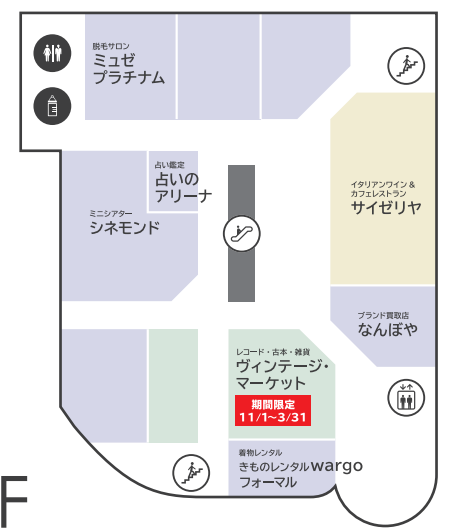

ショッピング **10:00-20:00**
レストラン & カフェ **10:00-22:00** 年中無休 (元旦・臨時休業日を除く)

B1F

G F

1 F

2F

3F

4F

- ファッション
- 雑貨
- サービス / その他
- レストラン・カフェ

- 香林坊地下駐車場 (B2F・B3F) へはエレベーターをご利用ください
- AED (自動体外式除細動器) は 1F 防災センターにあります。緊急時はお近くのスタッフへお声がけください
- 遺失物・拾得物は 1F 防災センターまでご連絡ください (TEL 076-220-5110)

B1F・1F・3F は
無料 Wi-Fi をご利用いただけます

- SSID : **tokyu-square**
- PASSWORD : **Korinbo-123**

展示スペース「KAMU sky」へは
エレベーターをご利用ください
※チケットの事前購入が必要です

(チケット発着) KAMU Center
金沢市広坂 1-1-52 KAMU kanazawa