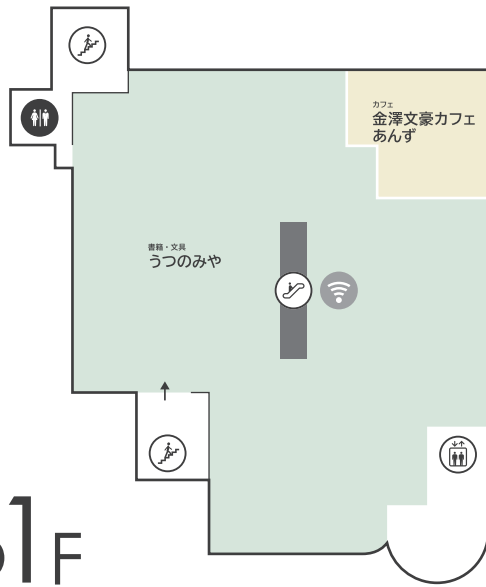

ショッピング **10:00-20:00**
レストラン & カフェ **10:00-22:00** 年中無休 (元旦・臨時休業日を除く)

B1F