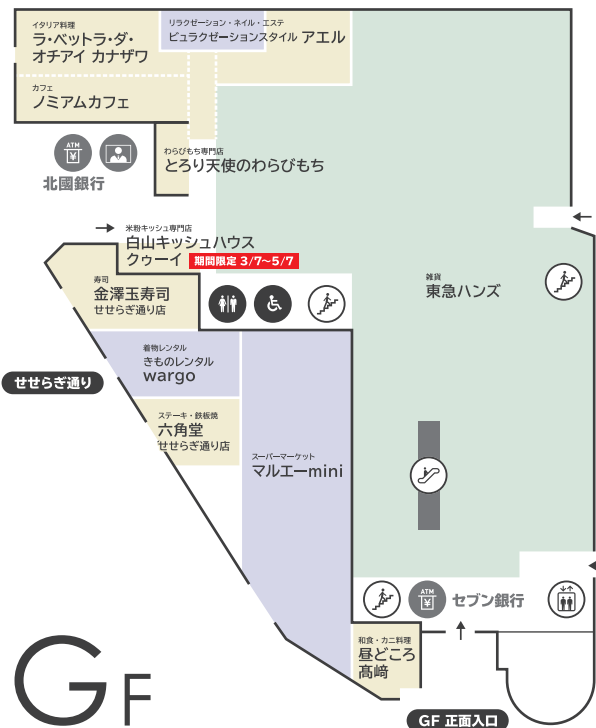

ショッピング **10:00-20:00**
レストラン & カフェ **10:00-22:00** 年中無休 (元旦・臨時休業日を除く)

B1F

G F

1 F

2F

3F

4F

- ファッション
- 雑貨
- サービス / その他
- レストラン・カフェ

- 香林坊地下駐車場 (B2F・B3F) へはエレベーターをご利用ください
- AED (自動体外式除細動器) は 1F 防災センターにあります。緊急時はお近くのスタッフへお声がけください
- 遺失物・拾得物は 1F 防災センターまでご連絡ください (TEL 076-220-5110)

B1F・1F・3F は
無料 Wi-Fi をご利用いただけます

- SSID : **tokyu-square**
- PASSWORD : **Korinbo-123**

展示スペース「KAMU sky」へは
エレベーターをご利用ください
※チケットの事前購入が必要です

(チケット発着) KAMU Center
金沢市広坂 1-1-52 KAMU kanazawa