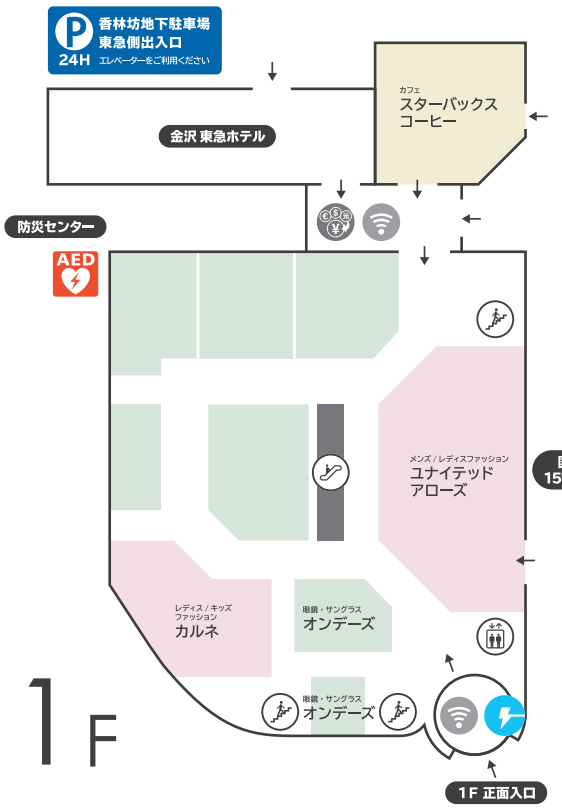

ショッピング **10:00-20:00**
レストラン & カフェ **10:00-22:00** 年中無休 (元旦・臨時休業日を除く)

B1F

G F

1 F

2F

3F

4F

- ファッション
- 雑貨
- サービス / その他
- レストラン・カフェ

- 香林坊地下駐車場 (B2F・B3F) へはエレベーターをご利用ください
- AED (自動体外式除細動器) は 1F 防災センターにあります。緊急時はお近くのスタッフへお声がけください
- 遺失物・拾得物は 1F 防災センターまでご連絡ください (TEL 076-220-5110)

B1F・1F・3F は
無料 Wi-Fi をご利用いただけます

- SSID : **tokyu-square**
- PASSWORD : **Korinbo-123**

展示スペース「KAMU sky」へは
エレベーターをご利用ください
※チケットの事前購入が必要です

(チケット発着) KAMU Center
金沢市広坂 1-1-52 KAMU kanazawa