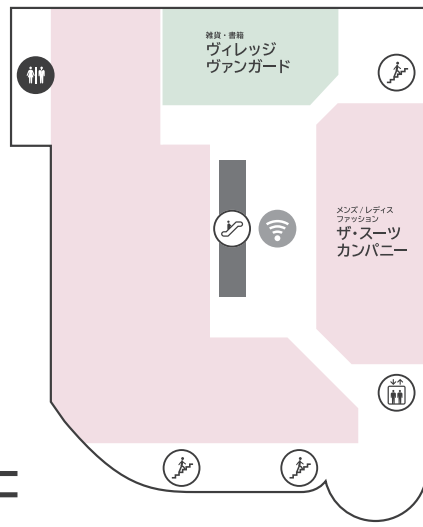

B1F

G F

1 F

2F

3F

4F

- ファッション ■ 雑貨 ■ サービス / その他 ■ レストラン・カフェ
- エレベーター
 エスカレーター
 階段
 トイレ
 多目的トイレ
 パウダールーム
 授乳室
 証明写真機
 銀行ATM
 外貨両替機
 FREE Wi-Fi
 スマートフォン充電サービス
 AED

- 香林坊地下駐車場 (B2F・B3F) へはエレベーターをご利用ください
- AED (自動体外式除細動器) は 1F 防災センターにあります。緊急時はお近くのスタッフへお声がけください
- 遺失物・拾得物は 1F 防災センターまでご連絡ください (TEL 076-220-5110)

FREE Wi-Fi

B1F・1F・3F は
 無料 Wi-Fi をご利用いただけます

- SSID : **tokyu-square**
- PASSWORD : **Korinbo-123**

KAMU sky

展示スペース「KAMU sky」へは
 エレベーターをご利用ください
 ※チケットの事前購入が必要です

(チケット売場) KAMU Center
 金沢市広坂 1-1-52 KAMU kanazawa