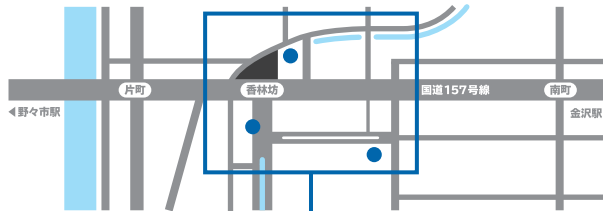

■ 駐車場のご案内

〈 サービス券について 〉

「まちP」加盟駐車場をご利用のお客様は、お買い上げ時に駐車券をご提示いただくと、**最大2時間無料**となるサービス券がもらえます

- 1店舗にて原則 2,200円 (税込) 以上お買い上げで **1時間無料**
- さらに2店舗目にて原則 2,200円 (税込) 以上お買い上げで **2時間無料**

※店舗によってサービス対象金額が異なる場合があります

※他店との合算はできません ※お買い上げ当日に発行された「まちP」加盟の駐車券が必要です

〈 香林坊地下駐車場 へのアクセス 〉

- 当店へお越しの際は「東急側入口」が便利です (24時間入出庫可能)

〈 隣接施設について 〉

- 香林坊地下駐車場へはエレベーターをご利用ください

香林坊東急スクエア

〒920-0961 石川県金沢市香林坊 2-1-1
TEL 076-220-5111 (10:00-18:00)

FLOOR GUIDE

香林坊東急スクエア フロアガイド

● TOKYU CARD のご案内 お申込みより 1ヶ月 = 1ヶ月

TOKYU CARDでお支払い
100円(税込)につき
2ポイント貯まる!

現金でお支払い
200円(税込)につき
1ポイント貯まる!

● LINE

● Instagram

WEB公開中!!

香林坊東急スクエア

ショッピング **10:00-20:00**
 レストラン & カフェ **10:00-22:00** 年中無休 (元旦・臨時休業日を除く)