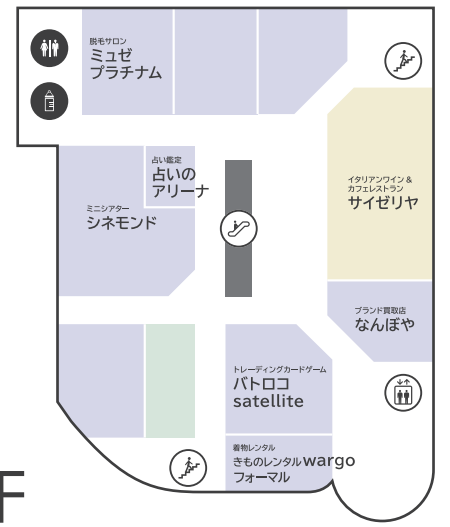

〈 香林坊地下駐車場 へのアクセス 〉

- 当店へお越しの際は「東急側入口」が便利です (24時間入出庫可能)

〈 隣接施設について 〉

- 香林坊地下駐車場へはエレベーターをご利用ください

香林坊東急スクエア

〒920-0961 石川県金沢市香林坊 2-1-1
TEL 076-220-5111 (10:00-18:00)

FLOOR GUIDE

香林坊東急スクエア フロアガイド

● TOKYU CARD のご案内 お申込みより 1ヶ月 = 1ヶ月

TOKYU CARDでお支払い
100円(税込)につき
2ポイント貯まる!

現金でお支払い
200円(税込)につき
1ポイント貯まる!

● LINE

● Instagram

WEB公開中!!

香林坊東急スクエア

ショッピング **10:00-20:00**
 レストラン & カフェ **10:00-22:00** 年中無休 (元旦・臨時休業日を除く)

B1F

G F

1 F

2F

3F

4F

- ファッション ■ 雑貨 ■ サービス / その他 ■ レストラン・カフェ
- エレベーター
 エスカレーター
 階段
 トイレ
 多目的トイレ
 パウダールーム
 授乳室
 証明写真機
 銀行ATM
 外貨両替機
 FREE Wi-Fi
 スマートフォン充電サービス
 AED

- 香林坊地下駐車場 (B2F・B3F) へはエレベーターをご利用ください
- AED (自動体外式除細動器) は 1F 防災センターにあります。緊急時はお近くのスタッフへお声がけください
- 遺失物・拾得物は 1F 防災センターまでご連絡ください (TEL 076-220-5110)

FREE Wi-Fi

B1F・1F・3F は
 無料 Wi-Fi をご利用いただけます

- SSID : **tokyu-square**
- PASSWORD : **Korinbo-123**

KAMU sky

展示スペース「KAMU sky」へは
 エレベーターをご利用ください
 ※チケットの事前購入が必要です

(チケット売場) KAMU Center
 金沢市広坂 1-1-52 KAMU kanazawa