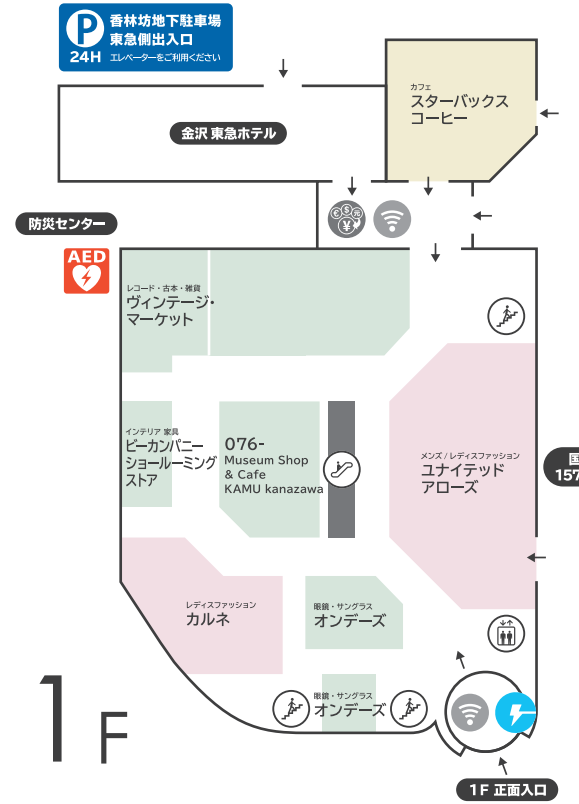

〈 香林坊地下駐車場 へのアクセス 〉

- 当店へお越しの際は「東急側入口」が便利です (24時間入出庫可能)

〈 隣接施設について 〉

- 香林坊地下駐車場へはエレベーターをご利用ください

香林坊東急スクエア

〒920-0961 石川県金沢市香林坊 2-1-1
TEL 076-220-5111 (10:00-18:00)

FLOOR GUIDE

香林坊東急スクエア フロアガイド

● TOKYU CARD のご案内 お申込みより 1ヶ月 = 1ヶ月

TOKYU CARDでお支払い
100円(税込)につき
2ポイント貯まる!

現金でお支払い
200円(税込)につき
1ポイント貯まる!

● LINE

● Instagram

WEB公開中!!

香林坊東急スクエア

ショッピング **10:00-20:00**
 レストラン & カフェ **10:00-22:00** 年中無休 (元旦・臨時休業日を除く)

B1F

G F

1 F

2F

3F

4F

- ファッション ■ 雑貨 ■ サービス / その他 ■ レストラン・カフェ
- エレベーター
 エスカレーター
 階段
 トイレ
 多目的トイレ
 パウダールーム
 授乳室
 証明写真機
 銀行ATM
 外貨両替機
 FREE Wi-Fi
 スマートフォン充電サービス
 AED

- 香林坊地下駐車場 (B2F・B3F) へはエレベーターをご利用ください
- AED (自動体外式除細動器) は 1F 防災センターにあります。緊急時はお近くのスタッフへお声がけください
- 遺失物・拾得物は 1F 防災センターまでご連絡ください (TEL 076-220-5110)

FREE Wi-Fi

B1F・1F・3F は
 無料 Wi-Fi をご利用いただけます

- SSID : **tokyu-square**
- PASSWORD : **Korinbo-123**

KAMU sky

展示スペース「KAMU sky」へは
 エレベーターをご利用ください
 ※チケットの事前購入が必要です

(チケット売場) KAMU Center
 金沢市広坂 1-1-52 KAMU kanazawa