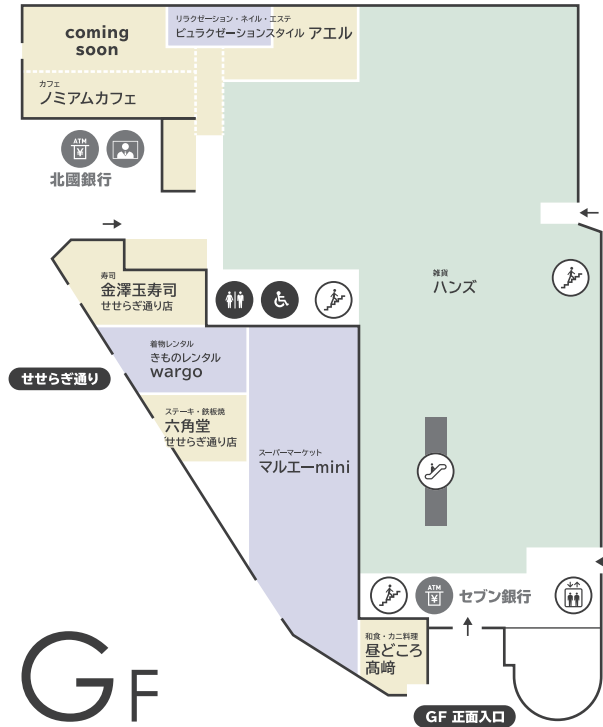

〈 香林坊地下駐車場 へのアクセス 〉

- 当店へお越しの際は「東急側入口」が便利です (24時間入出庫可能)

〈 隣接施設について 〉

- 香林坊地下駐車場へはエレベーターをご利用ください

香林坊東急スクエア

〒920-0961 石川県金沢市香林坊 2-1-1
TEL 076-220-5111 (10:00-18:00)

FLOOR GUIDE

香林坊東急スクエア フロアガイド

● TOKYU CARD のご案内 お申込みより 1ヶ月 = 1ヶ月

TOKYU CARDでお支払い
100円(税込)につき
2ポイント貯まる!

現金でお支払い
200円(税込)につき
1ポイント貯まる!

● LINE

● Instagram

WEB公開中!!

香林坊東急スクエア

ショッピング **10:00-20:00**
 レストラン & カフェ **10:00-22:00** 年中無休 (元旦・臨時休業日を除く)

B1F

G F

1 F

2F

3F

4F

- ファッション ■ 雑貨 ■ サービス / その他 ■ レストラン・カフェ
- エレベーター
 エスカレーター
 階段
 トイレ
 多目的トイレ
 パウダールーム
 授乳室
 証明写真機
 銀行ATM
 外貨両替機
 FREE Wi-Fi
 スマートフォン充電サービス
 AED

- 香林坊地下駐車場 (B2F・B3F) へはエレベーターをご利用ください
- AED (自動体外式除細動器) は 1F 防災センターにあります。緊急時はお近くのスタッフへお声がけください
- 遺失物・拾得物は 1F 防災センターまでご連絡ください (TEL 076-220-5110)

FREE Wi-Fi

B1F・1F・3F は
 無料 Wi-Fi をご利用いただけます

- SSID : **tokyu-square**
- PASSWORD : **Korinbo-123**

KAMU sky

展示スペース「KAMU sky」へは
 エレベーターをご利用ください
 ※チケットの事前購入が必要です

(チケット売場) KAMU Center
 金沢市広坂 1-1-52 KAMU kanazawa