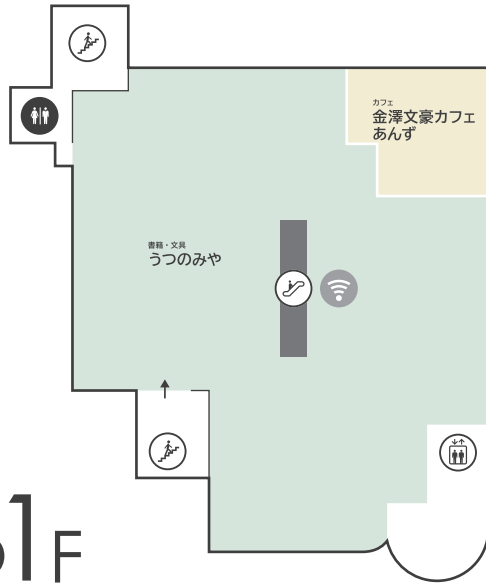

〈 香林坊地下駐車場 へのアクセス 〉

- 当店へお越しの際は「東急側入口」が便利です (24時間入出庫可能)

〈 隣接施設について 〉

- 香林坊地下駐車場へはエレベーターをご利用ください

香林坊東急スクエア

〒920-0961 石川県金沢市香林坊 2-1-1
TEL 076-220-5111 (10:00-18:00)

FLOOR GUIDE

香林坊東急スクエア フロアガイド

● TOKYU CARD のご案内 お申込みより 1ヶ月 = 1ヶ月

TOKYU CARDでお支払い
100円(税込)につき
2ポイント貯まる!

現金でお支払い
200円(税込)につき
1ポイント貯まる!

● LINE

● Instagram

WEB公開中!!

香林坊東急スクエア

ショッピング **10:00-20:00**
 レストラン & カフェ **10:00-22:00** 年中無休 (元旦・臨時休業日を除く)

B1F

G F

1 F

2F

3F

4F

- ファッション ■ 雑貨 ■ サービス / その他 ■ レストラン・カフェ
- エレベーター
 エスカレーター
 階段
 トイレ
 多目的トイレ
 パウダールーム
 授乳室
 証明写真機
 銀行ATM
 外貨両替機
 FREE Wi-Fi
 スマートフォン充電サービス
 AED

- 香林坊地下駐車場 (B2F・B3F) へはエレベーターをご利用ください
- AED (自動体外式除細動器) は 1F 防災センターにあります。緊急時はお近くのスタッフへお声がけください
- 遺失物・拾得物は 1F 防災センターまでご連絡ください (TEL 076-220-5110)

FREE Wi-Fi

B1F・1F・3F は
 無料 Wi-Fi をご利用いただけます

- SSID : **tokyu-square**
- PASSWORD : **Korinbo-123**

KAMU sky

展示スペース「KAMU sky」へは
 エレベーターをご利用ください
 ※チケットの事前購入が必要です

(チケット売場) KAMU Center
 金沢市広坂 1-1-52 KAMU kanazawa