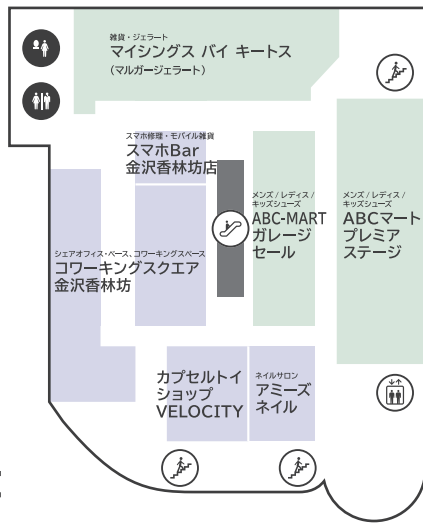

〈 香林坊地下駐車場 へのアクセス 〉

- 当店へお越しの際は「東急側入口」が便利です (24時間入出庫可能)

〈 隣接施設について 〉

- 香林坊地下駐車場へはエレベーターをご利用ください

香林坊東急スクエア

〒920-0961 石川県金沢市香林坊 2-1-1
TEL 076-220-5111 (10:00-18:00)

FLOOR GUIDE

香林坊東急スクエア フロアガイド

● TOKYU CARD のご案内 お申込みより 1ヶ月 = 1ヶ月

TOKYU CARDでお支払い
100円(税込)につき
2ポイント貯まる!

現金でお支払い
200円(税込)につき
1ポイント貯まる!

● LINE

● Instagram

WEB公開中!!

香林坊東急スクエア

ショッピング **10:00-20:00**
 レストラン & カフェ **10:00-22:00** 年中無休 (元旦・臨時休業日を除く)

B1F

G F

1 F

2F

3F

4F

- ファッション ■ 雑貨 ■ サービス / その他 ■ レストラン・カフェ
- エレベーター
 エスカレーター
 階段
 トイレ
 多目的トイレ
 パウダールーム
 授乳室
 証明写真機
 銀行ATM
 外貨両替機
 FREE Wi-Fi
 スマートフォン充電サービス
 AED

- 香林坊地下駐車場 (B2F・B3F) へはエレベーターをご利用ください
- AED (自動体外式除細動器) は 1F 防災センターにあります。緊急時はお近くのスタッフへお声がけください
- 遺失物・拾得物は 1F 防災センターまでご連絡ください (TEL 076-220-5110)

FREE Wi-Fi

B1F・1F・3F は
 無料 Wi-Fi をご利用いただけます

- SSID : **tokyu-square**
- PASSWORD : **Korinbo-123**

KAMU sky

展示スペース「KAMU sky」へは
 エレベーターをご利用ください
 ※チケットの事前購入が必要です

(チケット売場) KAMU Center
 金沢市広坂 1-1-52 KAMU kanazawa