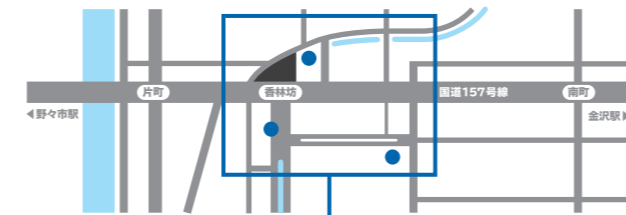

※他店との合算はできません ※お買い上げ当日に発行された「まちP」加盟の駐車券が必要です

〈 香林坊地下駐車場 へのアクセス 〉

- 当店へお越しの際は「東急側入口」が便利です (24時間入庫可能)

〈 隣接施設について 〉

- 香林坊地下駐車場へはエレベーターをご利用ください

香林坊東急スクエア

〒920-0961 石川県金沢市香林坊 2-1-1  
TEL 076-220-5111 (10:00-18:00)