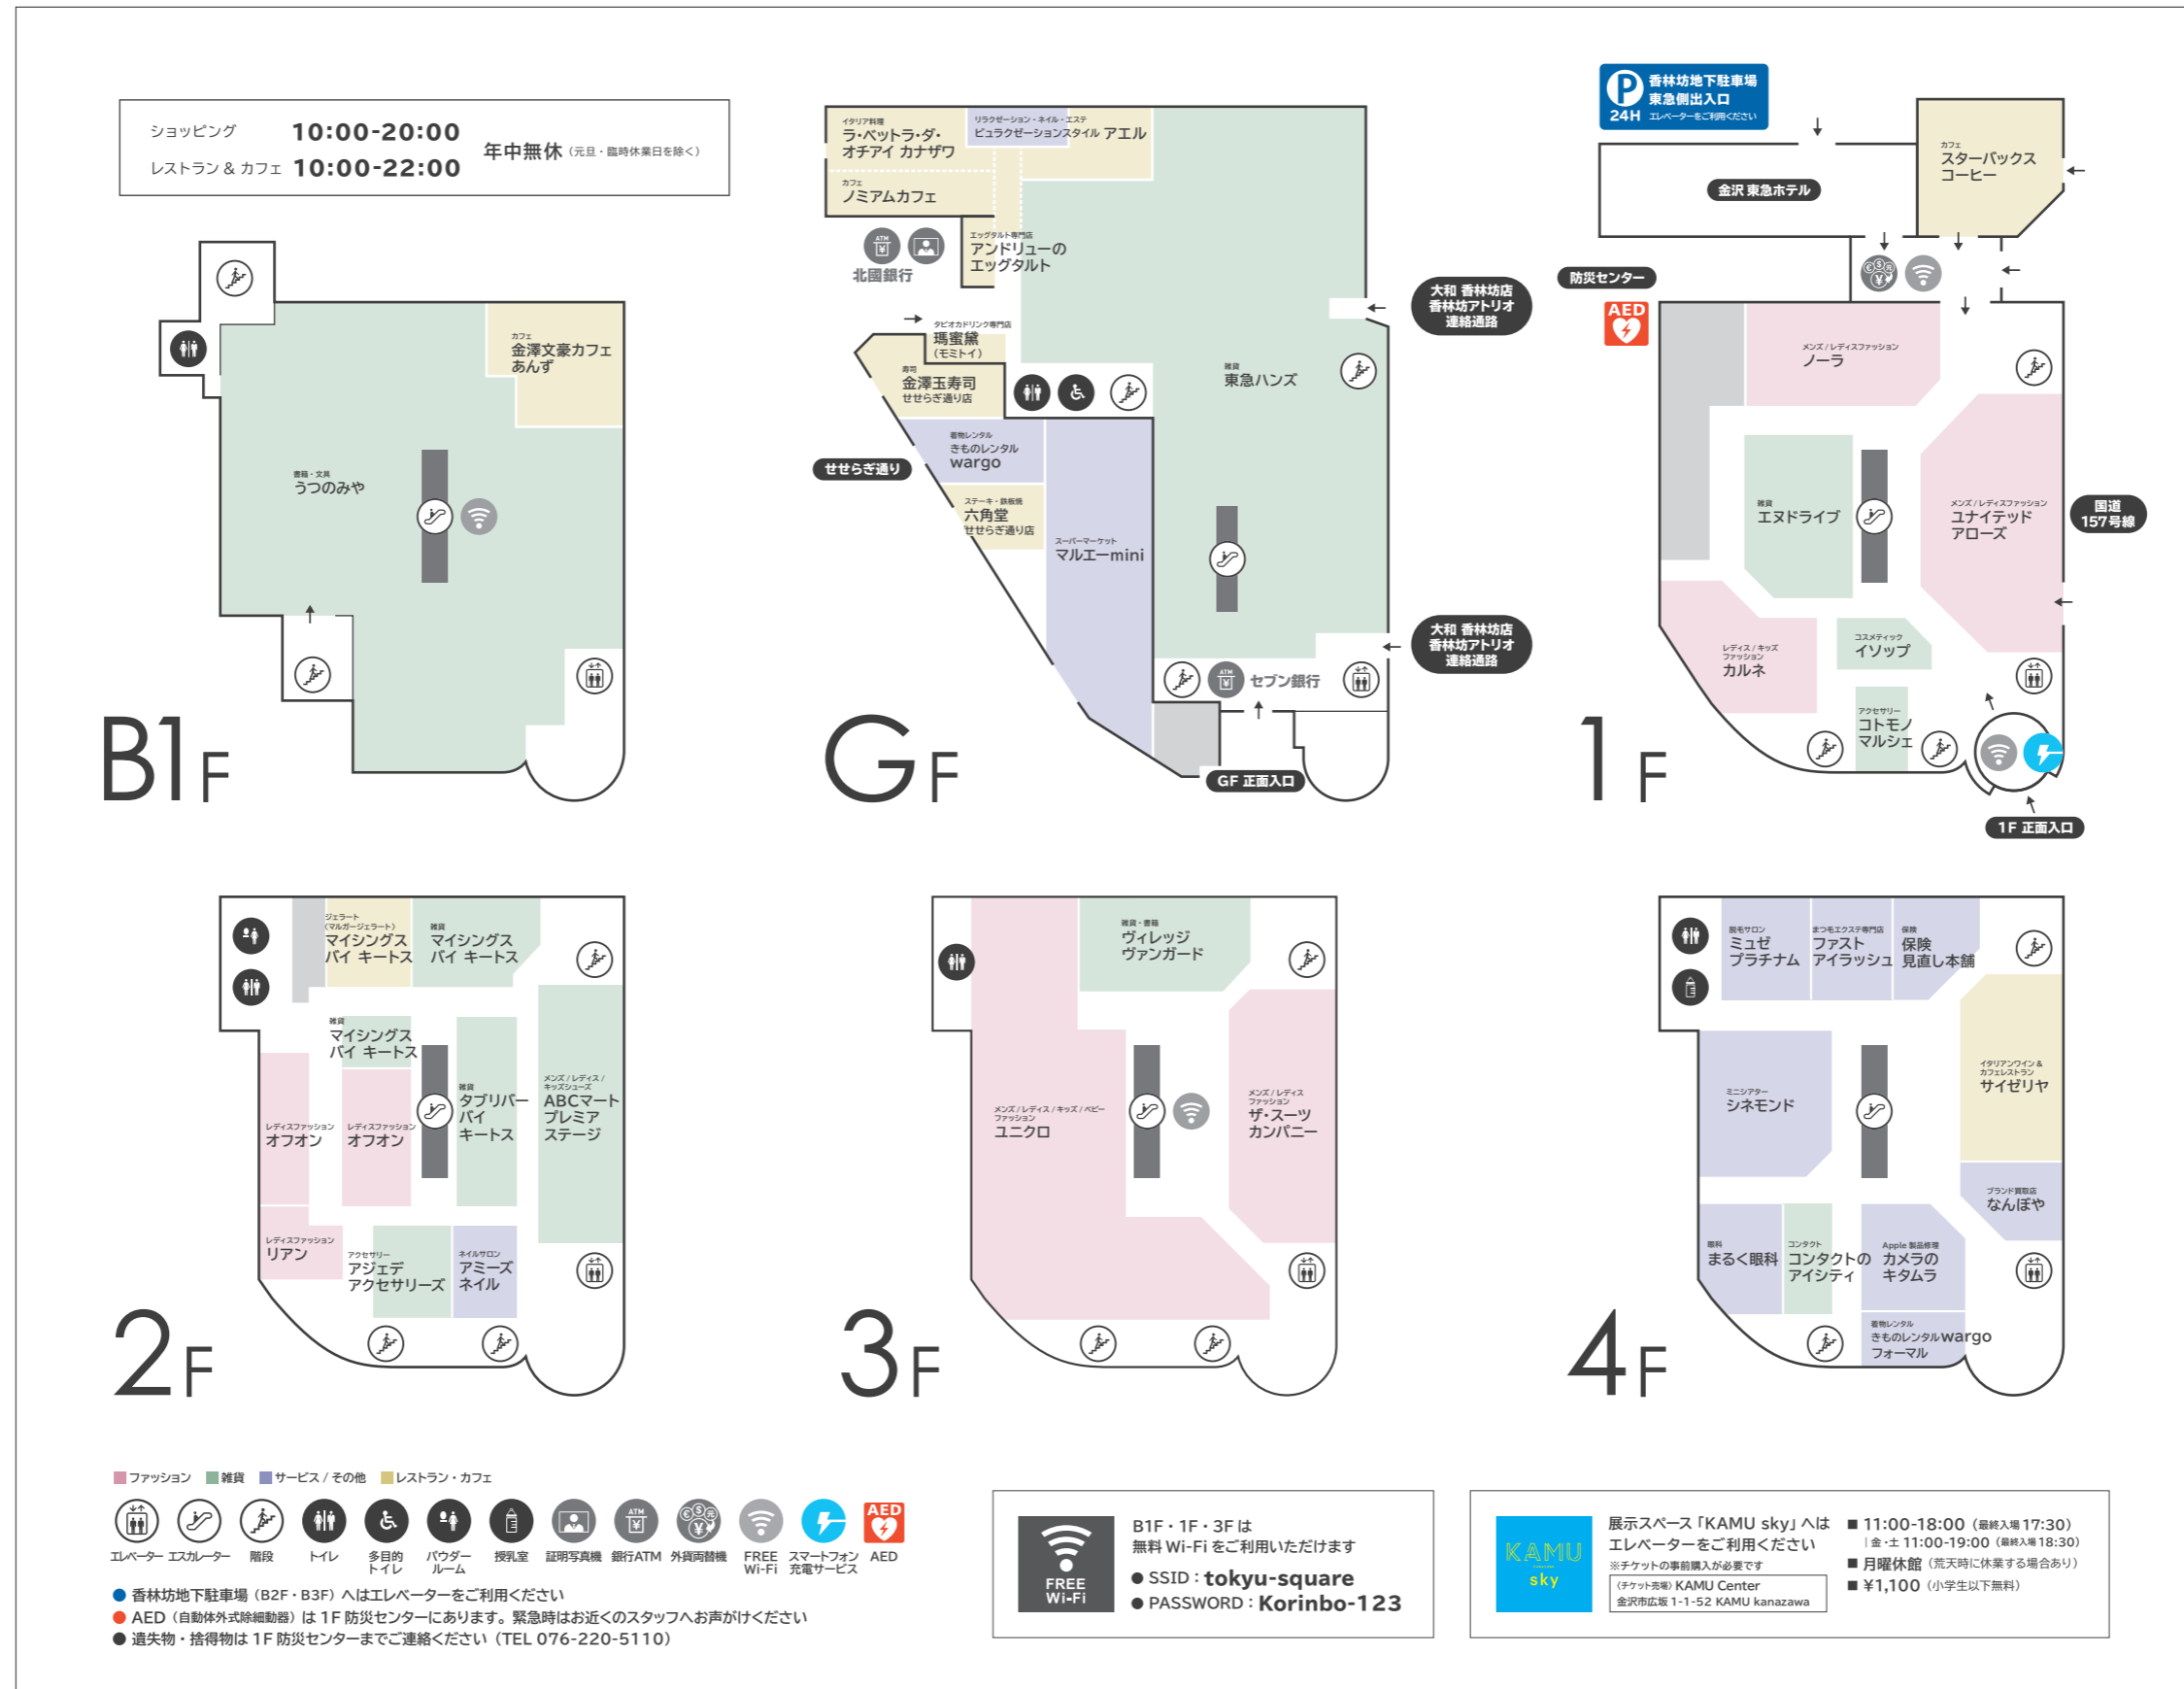

※他店との合算はできません ※お買い上げ当日に発行された「まちP」加盟の駐車券が必要です

〈 香林坊地下駐車場 へのアクセス 〉

- 当店へお越しの際は「東急側入口」が便利です (24時間入庫可能)

〈 隣接施設について 〉

- 香林坊地下駐車場へはエレベーターをご利用ください

香林坊東急スクエア

〒920-0961 石川県金沢市香林坊 2-1-1  
TEL 076-220-5111 (10:00-18:00)

TOKYU SQUARE KORINBO

FLOOR GUIDE

香林坊東急スクエア フロアガイド

- TOKYU CARD のご案内 **1円=1ポイント**

- LINE

- Instagram

WEB公開中!!

香林坊東急スクエア

2020.12

DATE	営業担当	DESIGN	CLIENT	TITLE	PLAN	SCALE	NO.
2020.12.14	西	福島	東急モルズデベロップメント_東急スクエア	フロアガイド	レイアウト	1/1	1
2020.12.18							
2020.12.23							

1/2~31

SYNANO CREATION 株式会社 ヤマトマネキン・イースト	DATE	2020.12.14	営業担当	DESIGN	CLIENT	TITLE	PLAN	SCALE	NO.
		2020.12.18							
		2020.12.23							
		西	福島	東急モルズデベロップメント_東急スクエア	フロアガイド		レイアウト	1/1	2