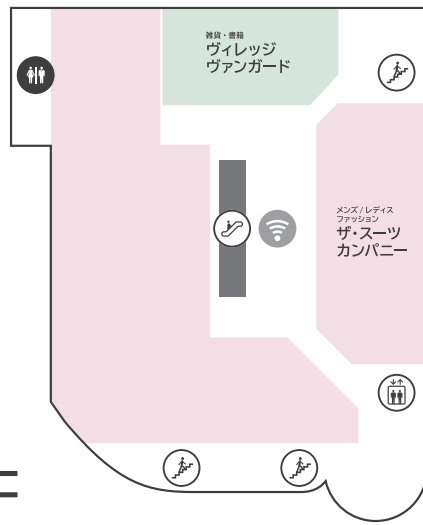

● TOKYU CARDのご案内 お店で使える! **1円 = 1ポイント**

TOKYU CARDでお支払い
100円 (税込) につき
2ポイント貯まる!

現金でお支払い
200円 (税込) につき
1ポイント貯まる!

● LINE

● Instagram

WEB公開中!!

香林坊東急スクエア

ショッピング **10:00-20:00**
 レストラン & カフェ **10:00-22:00** 年中無休 (元旦・臨時休業日を除く)

B1F

G F

1 F

2F

3F

4F

ファッション 雑貨 サービス/その他 レストラン・カフェ

- 香林坊地下駐車場 (B2F・B3F) へはエレベーターをご利用ください
- AED (自動体外式除細動器) は 1F 防災センターにあります。緊急時はお近くのスタッフへお声がけください
- 遺失物・拾得物は 1F 防災センターまでご連絡ください (TEL 076-220-5110)

FREE Wi-Fi

B1F・1F・3F は
無料 Wi-Fi をご利用いただけます

- SSID : **tokyu-square**
- PASSWORD : **Korinbo-123**

KAMU sky

展示スペース「KAMU sky」へは
エレベーターをご利用ください
※チケットの事前購入が必要です

(チケット売場) KAMU Center
金沢市広坂 1-1-52 KAMU kanazawa