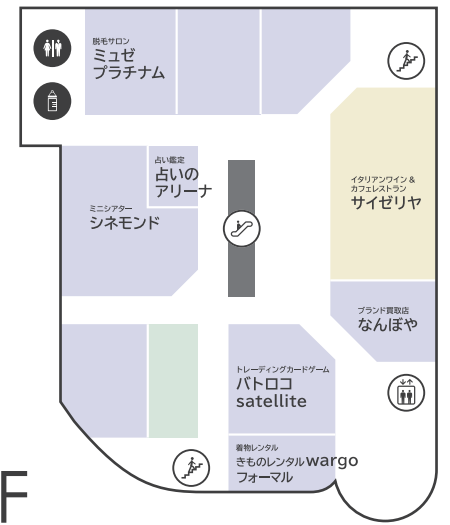

〈 香林坊地下駐車場 へのアクセス 〉

- 当店へお越しの際は「東急側入口」が便利です (24時間入出庫可能)

〈 隣接施設について 〉

- 香林坊地下駐車場へはエレベーターをご利用ください

香林坊東急スクエア

〒920-0961 石川県金沢市香林坊 2-1-1
TEL 076-220-5111 (10:00-18:00)

FLOOR GUIDE

香林坊東急スクエア フロアガイド

● TOKYU CARDのご案内 お店で使える! **1円 = 1ポイント**

TOKYU CARDでお支払い
100円 (税込) につき
2ポイント貯まる!

現金でお支払い
200円 (税込) につき
1ポイント貯まる!

● LINE

● Instagram

WEB公開中!!

香林坊東急スクエア

ショッピング **10:00-20:00**
 レストラン & カフェ **10:00-22:00** 年中無休 (元旦・臨時休業日を除く)

B1F

G F

1 F

2F

3F

4F

ファッション 雑貨 サービス/その他 レストラン・カフェ

- 香林坊地下駐車場 (B2F・B3F) へはエレベーターをご利用ください
- AED (自動体外式除細動器) は 1F 防災センターにあります。緊急時はお近くのスタッフへお声がけください
- 遺失物・拾得物は 1F 防災センターまでご連絡ください (TEL 076-220-5110)

FREE Wi-Fi

B1F・1F・3F は
無料 Wi-Fi をご利用いただけます

- SSID : **tokyu-square**
- PASSWORD : **Korinbo-123**

KAMU sky

展示スペース「KAMU sky」へは
エレベーターをご利用ください
※チケットの事前購入が必要です

(チケット売場) KAMU Center
金沢市広坂 1-1-52 KAMU kanazawa