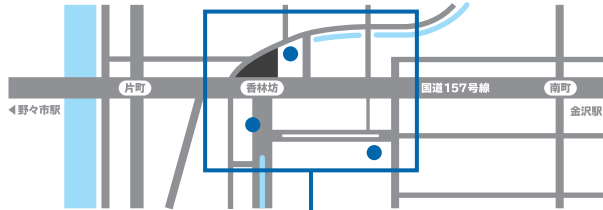

■ 駐車場のご案内

〈 サービス券について 〉

「まちP」加盟駐車場をご利用のお客様は、お買い上げ時に駐車券をご提示いただくと、**最大2時間無料**となるサービス券がもらえます

- 1店舗にて原則 2,200円 (税込) 以上お買い上げで **1時間無料**
- さらに2店舗目にて原則 2,200円 (税込) 以上お買い上げで **2時間無料**

※店舗によってサービス対象金額が異なる場合があります

※他店との合算はできません ※お買い上げ当日に発行された「まちP」加盟の駐車券が必要です

〈 香林坊地下駐車場 へのアクセス 〉

- 当店へお越しの際は「東急側入口」が便利です (24時間入出庫可能)

〈 隣接施設について 〉

- 香林坊地下駐車場へはエレベーターをご利用ください

香林坊東急スクエア

〒920-0961 石川県金沢市香林坊 2-1-1
TEL 076-220-5111 (10:00-18:00)

FLOOR GUIDE

香林坊東急スクエア フロアガイド

● TOKYU CARDのご案内 お店で使える! **1円 = 1ポイント**

TOKYU CARDでお支払い
100円 (税込) につき
2ポイント貯まる!

現金でお支払い
200円 (税込) につき
1ポイント貯まる!

● LINE

● Instagram

WEB公開中!!

香林坊東急スクエア

ショッピング **10:00-20:00**
 レストラン & カフェ **10:00-22:00** 年中無休 (元旦・臨時休業日を除く)