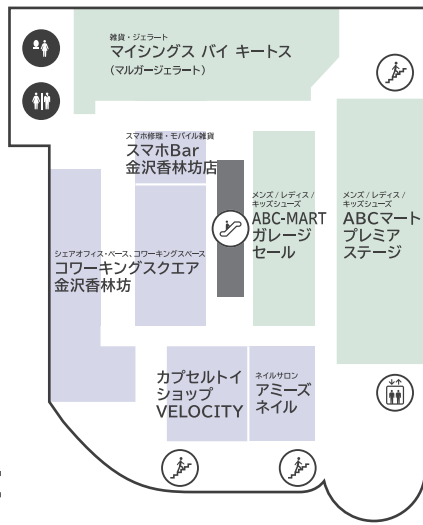

〈 香林坊地下駐車場 へのアクセス 〉

- 当店へお越しの際は「東急側入口」が便利です (24時間入出庫可能)

〈 隣接施設について 〉

- 香林坊地下駐車場へはエレベーターをご利用ください

香林坊東急スクエア

〒920-0961 石川県金沢市香林坊 2-1-1
TEL 076-220-5111 (10:00-18:00)

FLOOR GUIDE

香林坊東急スクエア フロアガイド

● TOKYU CARDのご案内 お店で使える! **1円 = 1ポイント**

TOKYU CARDでお支払い
100円 (税込) につき
2ポイント貯まる!

現金でお支払い
200円 (税込) につき
1ポイント貯まる!

● LINE

● Instagram

WEB公開中!!

香林坊東急スクエア

ショッピング **10:00-20:00**
 レストラン & カフェ **10:00-22:00** 年中無休 (元旦・臨時休業日を除く)

B1F

G F

1 F

2F

3F

4F

ファッション 雑貨 サービス/その他 レストラン・カフェ

- 香林坊地下駐車場 (B2F・B3F) へはエレベーターをご利用ください
- AED (自動体外式除細動器) は 1F 防災センターにあります。緊急時はお近くのスタッフへお声がけください
- 遺失物・拾得物は 1F 防災センターまでご連絡ください (TEL 076-220-5110)

FREE Wi-Fi

B1F・1F・3F は
無料 Wi-Fi をご利用いただけます

- SSID : **tokyu-square**
- PASSWORD : **Korinbo-123**

KAMU sky

展示スペース「KAMU sky」へは
エレベーターをご利用ください
※チケットの事前購入が必要です

(チケット売場) KAMU Center
金沢市広坂 1-1-52 KAMU kanazawa