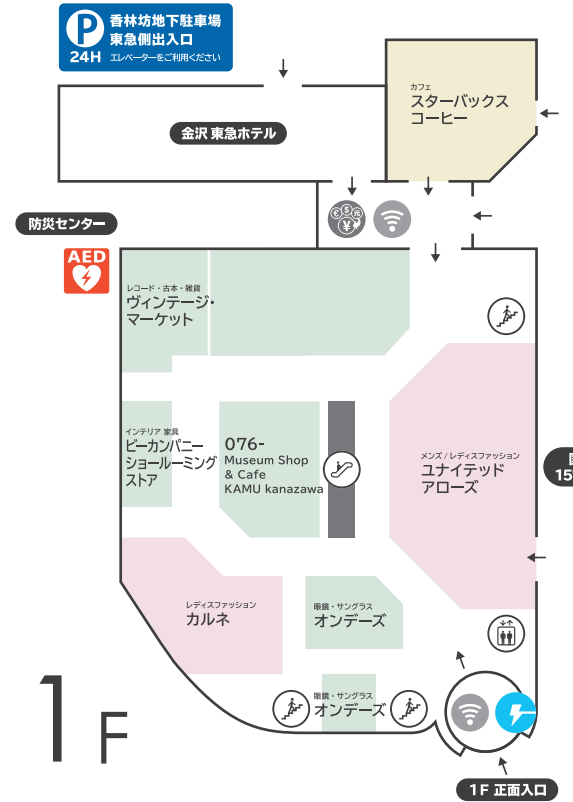

〈 香林坊地下駐車場 へのアクセス 〉

- 当店へお越しの際は「東急側入口」が便利です (24時間入出庫可能)

〈 隣接施設について 〉

- 香林坊地下駐車場へはエレベーターをご利用ください

香林坊東急スクエア

〒920-0961 石川県金沢市香林坊 2-1-1
TEL 076-220-5111 (10:00-18:00)

FLOOR GUIDE

香林坊東急スクエア フロアガイド

● TOKYU CARDのご案内 お店で使える! **1円 = 1ポイント**

TOKYU CARDでお支払い
100円 (税込) につき
2ポイント貯まる!

現金でお支払い
200円 (税込) につき
1ポイント貯まる!

● LINE

● Instagram

WEB公開中!!

香林坊東急スクエア

ショッピング **10:00-20:00**
 レストラン & カフェ **10:00-22:00** 年中無休 (元旦・臨時休業日を除く)

B1F

G F

1 F

2F

3F

4F

ファッション 雑貨 サービス/その他 レストラン・カフェ

- 香林坊地下駐車場 (B2F・B3F) へはエレベーターをご利用ください
- AED (自動体外式除細動器) は 1F 防災センターにあります。緊急時はお近くのスタッフへお声がけください
- 遺失物・拾得物は 1F 防災センターまでご連絡ください (TEL 076-220-5110)

FREE Wi-Fi

B1F・1F・3F は
無料 Wi-Fi をご利用いただけます

- SSID : **tokyu-square**
- PASSWORD : **Korinbo-123**

KAMU sky

展示スペース「KAMU sky」へは
エレベーターをご利用ください
※チケットの事前購入が必要です

(チケット売場) KAMU Center
金沢市広坂 1-1-52 KAMU kanazawa