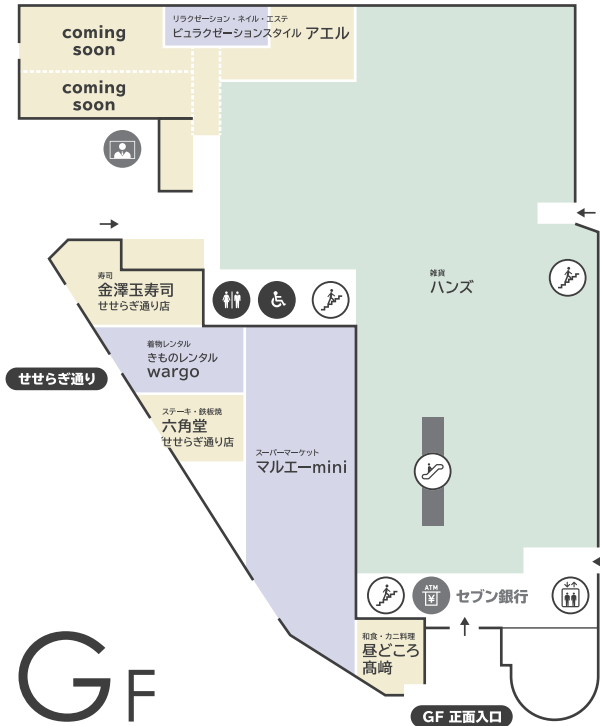

〈 香林坊地下駐車場 へのアクセス 〉

- 当店へお越しの際は「東急側入口」が便利です (24時間入出庫可能)

〈 隣接施設について 〉

- 香林坊地下駐車場へはエレベーターをご利用ください

香林坊東急スクエア

〒920-0961 石川県金沢市香林坊 2-1-1
TEL 076-220-5111 (10:00-18:00)

FLOOR GUIDE

香林坊東急スクエア フロアガイド

● TOKYU CARDのご案内 お店で使える! **1円 = 1ポイント**

TOKYU CARDでお支払い
100円 (税込) につき
2ポイント貯まる!

現金でお支払い
200円 (税込) につき
1ポイント貯まる!

● LINE

● Instagram

WEB公開中!!

香林坊東急スクエア

ショッピング **10:00-20:00**
 レストラン & カフェ **10:00-22:00** 年中無休 (元旦・臨時休業日を除く)

B1F

G F

1 F

2F

3F

4F

ファッション 雑貨 サービス/その他 レストラン・カフェ

- 香林坊地下駐車場 (B2F・B3F) へはエレベーターをご利用ください
- AED (自動体外式除細動器) は 1F 防災センターにあります。緊急時はお近くのスタッフへお声がけください
- 遺失物・拾得物は 1F 防災センターまでご連絡ください (TEL 076-220-5110)

FREE Wi-Fi

B1F・1F・3F は
無料 Wi-Fi をご利用いただけます

- SSID : **tokyu-square**
- PASSWORD : **Korinbo-123**

KAMU sky

展示スペース「KAMU sky」へは
エレベーターをご利用ください
※チケットの事前購入が必要です

(チケット売場) KAMU Center
金沢市広坂 1-1-52 KAMU kanazawa