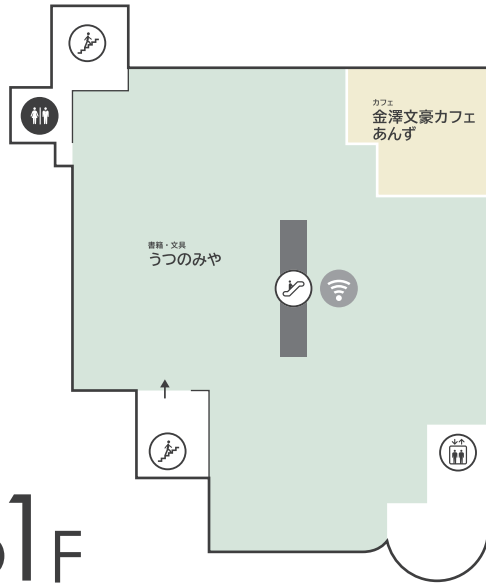

〈 香林坊地下駐車場 へのアクセス 〉

- 当店へお越しの際は「東急側入口」が便利です (24時間入出庫可能)

〈 隣接施設について 〉

- 香林坊地下駐車場へはエレベーターをご利用ください

香林坊東急スクエア

〒920-0961 石川県金沢市香林坊 2-1-1
TEL 076-220-5111 (10:00-18:00)

FLOOR GUIDE

香林坊東急スクエア フロアガイド

● TOKYU CARDのご案内 お店で使える! **1円 = 1ポイント**

TOKYU CARDでお支払い
100円 (税込) につき
2ポイント貯まる!

現金でお支払い
200円 (税込) につき
1ポイント貯まる!

● LINE

● Instagram

WEB公開中!!

香林坊東急スクエア

ショッピング **10:00-20:00**
 レストラン & カフェ **10:00-22:00** 年中無休 (元旦・臨時休業日を除く)

B1F

G F

1 F

2F

3F

4F

ファッション 雑貨 サービス/その他 レストラン・カフェ

- 香林坊地下駐車場 (B2F・B3F) へはエレベーターをご利用ください
- AED (自動体外式除細動器) は 1F 防災センターにあります。緊急時はお近くのスタッフへお声がけください
- 遺失物・拾得物は 1F 防災センターまでご連絡ください (TEL 076-220-5110)

FREE Wi-Fi

B1F・1F・3F は
無料 Wi-Fi をご利用いただけます

- SSID : **tokyu-square**
- PASSWORD : **Korinbo-123**

KAMU sky

展示スペース「KAMU sky」へは
エレベーターをご利用ください
※チケットの事前購入が必要です

(チケット売場) KAMU Center
金沢市広坂 1-1-52 KAMU kanazawa