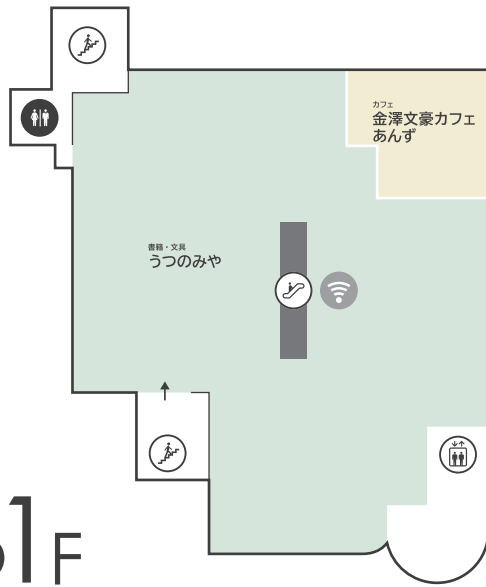

〈 香林坊地下駐車場 へのアクセス 〉

- 当店へお越しの際は「東急側入口」が便利です (24時間入出庫可能)

〈 隣接施設について 〉

- 香林坊地下駐車場へはエレベーターをご利用ください

香林坊東急スクエア

〒920-0961 石川県金沢市香林坊 2-1-1
TEL 076-220-5111 (10:00-18:00)

FLOOR GUIDE

香林坊東急スクエア フロアガイド

● TOKYU CARD のご案内 お申込みより **1ヶ月 = 1**

TOKYU CARDでお支払い
100円(税込)につき
2ポイント貯まる!

現金でお支払い
200円(税込)につき
1ポイント貯まる!

● LINE

● Instagram

WEB公開中!!

香林坊東急スクエア

ショッピング **10:00-20:00**
 レストラン & カフェ **10:00-22:00** 年中無休 (元旦・臨時休業日を除く)

B1F

G F

1 F

2F

3F

4F

- ファッション ■ 雑貨 ■ サービス / その他 ■ レストラン・カフェ
- エレベーター エスカレーター 階段 トイレ 多目的トイレ パウダールーム 授乳室 証明写真機 銀行ATM 外貨両替機 FREE Wi-Fi スマートフォン充電サービス AED

- 香林坊地下駐車場 (B2F・B3F) へはエレベーターをご利用ください
- AED (自動体外式除細動器) は1F 防災センターにあります。緊急時はお近くのスタッフへお声がけください
- 遺失物・拾得物は1F 防災センターまでご連絡ください (TEL 076-220-5110)

FREE Wi-Fi

B1F・1F・3Fは
無料Wi-Fiをご利用いただけます

- SSID : **tokyu-square**
- PASSWORD : **Korinbo-123**

KAMU sky

展示スペース「KAMU sky」へは
エレベーターをご利用ください
※チケットの事前購入が必要です

(チケット売場) KAMU Center
金沢市広坂 1-1-52 KAMU kanazawa