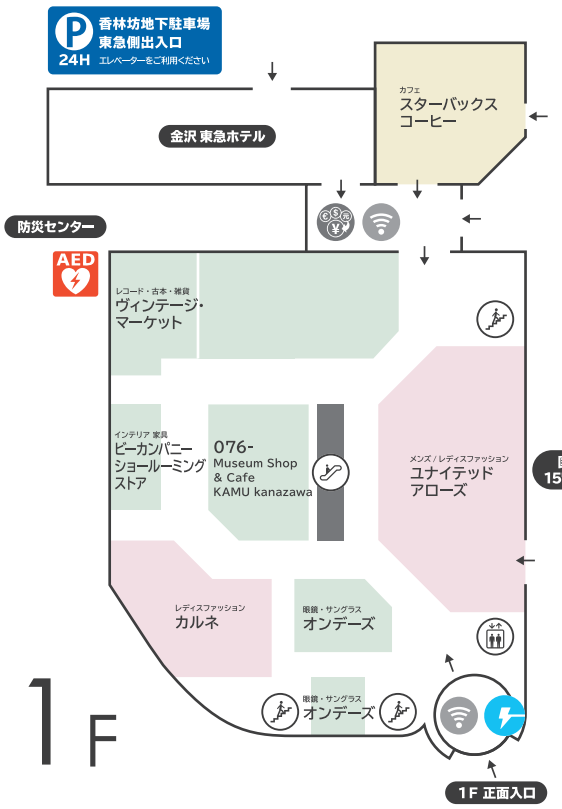

〈 香林坊地下駐車場 へのアクセス 〉

- 当店へお越しの際は「東急側入口」が便利です (24時間入出庫可能)

〈 隣接施設について 〉

- 香林坊地下駐車場へはエレベーターをご利用ください

香林坊東急スクエア

〒920-0961 石川県金沢市香林坊 2-1-1
TEL 076-220-5111 (10:00-18:00)

FLOOR GUIDE

香林坊東急スクエア フロアガイド

● TOKYU CARD のご案内 お申込みより **1ヶ月 = 1**

TOKYU CARDでお支払い
100円(税込)につき
2ポイント貯まる!

現金でお支払い
200円(税込)につき
1ポイント貯まる!

● LINE

● Instagram

WEB公開中!!

香林坊東急スクエア

ショッピング **10:00-20:00**
 レストラン & カフェ **10:00-22:00** 年中無休 (元旦・臨時休業日を除く)

B1F

G F

1 F

2F

3F

4F

- ファッション ■ 雑貨 ■ サービス / その他 ■ レストラン・カフェ
- エレベーター エスカレーター 階段 トイレ 多目的トイレ パウダールーム 授乳室 証明写真機 銀行ATM 外貨両替機 FREE Wi-Fi スマートフォン充電サービス AED

- 香林坊地下駐車場 (B2F・B3F) へはエレベーターをご利用ください
- AED (自動体外式除細動器) は1F 防災センターにあります。緊急時はお近くのスタッフへお声がけください
- 遺失物・拾得物は1F 防災センターまでご連絡ください (TEL 076-220-5110)

FREE Wi-Fi

B1F・1F・3Fは
無料Wi-Fiをご利用いただけます

- SSID : **tokyu-square**
- PASSWORD : **Korinbo-123**

KAMU sky

展示スペース「KAMU sky」へは
エレベーターをご利用ください
※チケットの事前購入が必要です

(チケット売場) KAMU Center
金沢市広坂 1-1-52 KAMU kanazawa