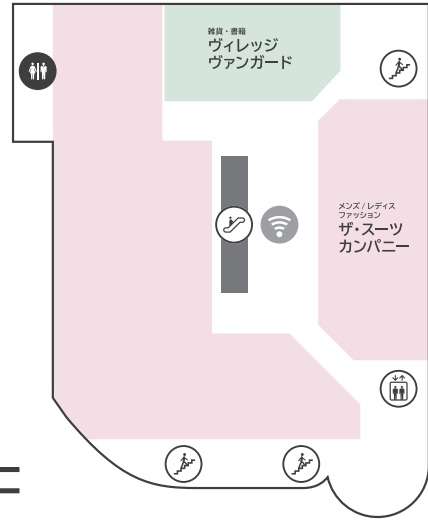

B1F

G F

1 F

2F

3F

4F

- ファッション ■ 雑貨 ■ サービス / その他 ■ レストラン・カフェ
- エレベーター エスカレーター 階段 トイレ 多目的トイレ パウダールーム 授乳室 証明写真機 銀行ATM 外貨両替機 FREE Wi-Fi スマートフォン充電サービス AED

- 香林坊地下駐車場 (B2F・B3F) へはエレベーターをご利用ください
- AED (自動体外式除細動器) は1F 防災センターにあります。緊急時はお近くのスタッフへお声がけください
- 遺失物・拾得物は1F 防災センターまでご連絡ください (TEL 076-220-5110)

FREE Wi-Fi

B1F・1F・3Fは
無料Wi-Fiをご利用いただけます

- SSID : **tokyu-square**
- PASSWORD : **Korinbo-123**

KAMU sky

展示スペース「KAMU sky」へは
エレベーターをご利用ください
※チケットの事前購入が必要です

(チケット売場) KAMU Center
金沢市広坂 1-1-52 KAMU kanazawa