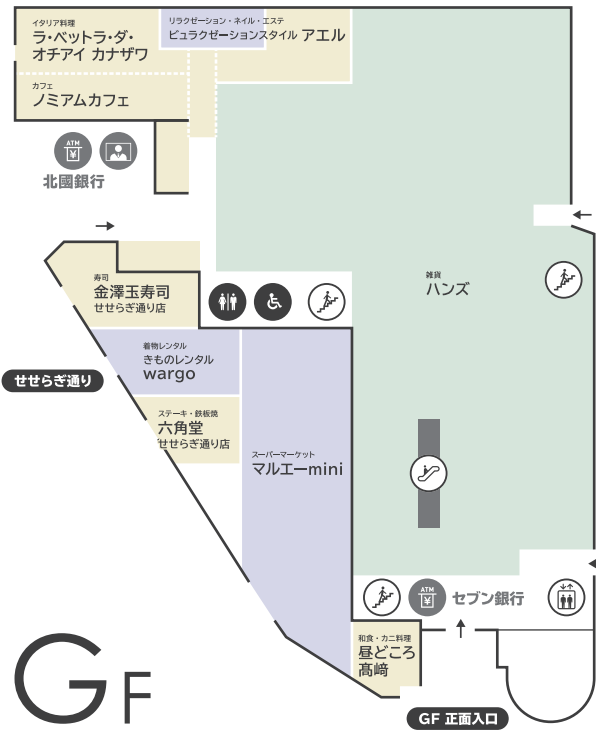

〈 香林坊地下駐車場 へのアクセス 〉

- 当店へお越しの際は「東急側入口」が便利です (24時間入出庫可能)

〈 隣接施設について 〉

- 香林坊地下駐車場へはエレベーターをご利用ください

香林坊東急スクエア

〒920-0961 石川県金沢市香林坊 2-1-1
TEL 076-220-5111 (10:00-18:00)

FLOOR GUIDE

香林坊東急スクエア フロアガイド

● TOKYU CARD のご案内 お申込みより **1ヶ月 = 1**

TOKYU CARDでお支払い
100円(税込)につき
2ポイント貯まる!

現金でお支払い
200円(税込)につき
1ポイント貯まる!

● LINE

● Instagram

WEB公開中!!

香林坊東急スクエア

ショッピング **10:00-20:00**
 レストラン & カフェ **10:00-22:00** 年中無休 (元旦・臨時休業日を除く)

B1F

G F

1 F

2F

3F

4F

- ファッション ■ 雑貨 ■ サービス / その他 ■ レストラン・カフェ
- エレベーター エスカレーター 階段 トイレ 多目的トイレ パウダールーム 授乳室 証明写真機 銀行ATM 外貨両替機 FREE Wi-Fi スマートフォン充電サービス AED

- 香林坊地下駐車場 (B2F・B3F) へはエレベーターをご利用ください
- AED (自動体外式除細動器) は1F 防災センターにあります。緊急時はお近くのスタッフへお声がけください
- 遺失物・拾得物は1F 防災センターまでご連絡ください (TEL 076-220-5110)

FREE Wi-Fi

B1F・1F・3Fは
無料Wi-Fiをご利用いただけます

- SSID : **tokyu-square**
- PASSWORD : **Korinbo-123**

KAMU sky

展示スペース「KAMU sky」へは
エレベーターをご利用ください
※チケットの事前購入が必要です

(チケット売場) KAMU Center
金沢市広坂 1-1-52 KAMU kanazawa