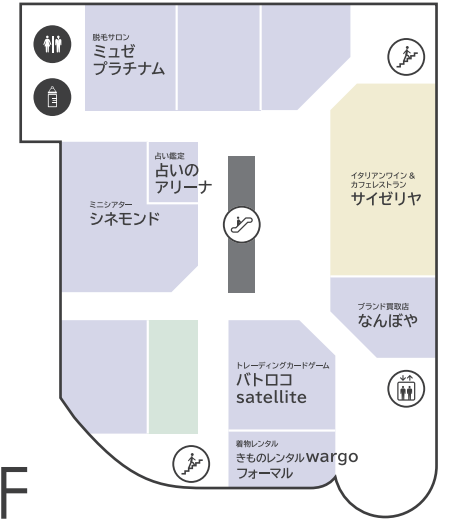

〈 香林坊地下駐車場 へのアクセス 〉

- 当店へお越しの際は「東急側入口」が便利です (24時間入出庫可能)

〈 隣接施設について 〉

- 香林坊地下駐車場へはエレベーターをご利用ください

香林坊東急スクエア

〒920-0961 石川県金沢市香林坊 2-1-1
TEL 076-220-5111 (10:00-18:00)

FLOOR GUIDE

香林坊東急スクエア フロアガイド

● TOKYU CARD のご案内 お申込みより **1ヶ月 = 1**

TOKYU CARDでお支払い
100円(税込)につき
2ポイント貯まる!

現金でお支払い
200円(税込)につき
1ポイント貯まる!

● LINE

● Instagram

WEB公開中!!

香林坊東急スクエア

ショッピング **10:00-20:00**
 レストラン & カフェ **10:00-22:00** 年中無休 (元旦・臨時休業日を除く)

B1F

G F

1 F

2F

3F

4F

- ファッション ■ 雑貨 ■ サービス / その他 ■ レストラン・カフェ
- エレベーター エスカレーター 階段 トイレ 多目的トイレ パウダールーム 授乳室 証明写真機 銀行ATM 外貨両替機 FREE Wi-Fi スマートフォン充電サービス AED

- 香林坊地下駐車場 (B2F・B3F) へはエレベーターをご利用ください
- AED (自動体外式除細動器) は1F 防災センターにあります。緊急時はお近くのスタッフへお声がけください
- 遺失物・拾得物は1F 防災センターまでご連絡ください (TEL 076-220-5110)

FREE Wi-Fi

B1F・1F・3Fは
無料Wi-Fiをご利用いただけます

- SSID : **tokyu-square**
- PASSWORD : **Korinbo-123**

KAMU sky

展示スペース「KAMU sky」へは
エレベーターをご利用ください
※チケットの事前購入が必要です

(チケット売場) KAMU Center
金沢市広坂 1-1-52 KAMU kanazawa