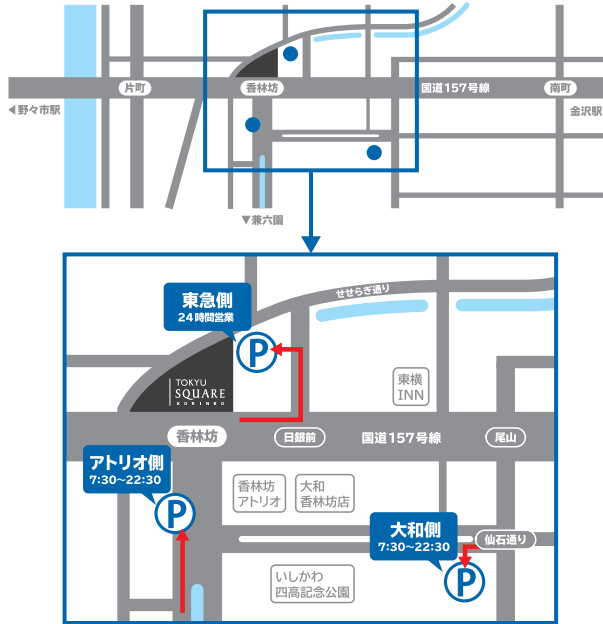

■ 駐車場のご案内

〈 サービス券について 〉

「まちP」加盟駐車場をご利用のお客様は、お買い上げ時に駐車券をご提示いただくと、**最大2時間無料**となるサービス券がもらえます

- 1店舗にて原則 2,200円 (税込) 以上お買い上げで **1時間無料**
- さらに2店舗目にて原則 2,200円 (税込) 以上お買い上げで **2時間無料**

※店舗によってサービス対象金額が異なる場合があります

※他店との合算はできません ※お買い上げ当日に発行された「まちP」加盟の駐車券が必要です

〈 香林坊地下駐車場 へのアクセス 〉

- 当店へお越しの際は「東急側入口」が便利です (24時間入出庫可能)

〈 隣接施設について 〉

- 香林坊地下駐車場へはエレベーターをご利用ください

香林坊東急スクエア

〒920-0961 石川県金沢市香林坊 2-1-1
TEL 076-220-5111 (10:00-18:00)

FLOOR GUIDE

香林坊東急スクエア フロアガイド

● TOKYU CARD のご案内 お申込みより **1ヶ月 = 1**

TOKYU CARDでお支払い
100円(税込)につき
2ポイント貯まる!

現金でお支払い
200円(税込)につき
1ポイント貯まる!

● LINE

● Instagram

WEB公開中!!

香林坊東急スクエア

ショッピング **10:00-20:00**
 レストラン & カフェ **10:00-22:00** 年中無休 (元旦・臨時休業日を除く)