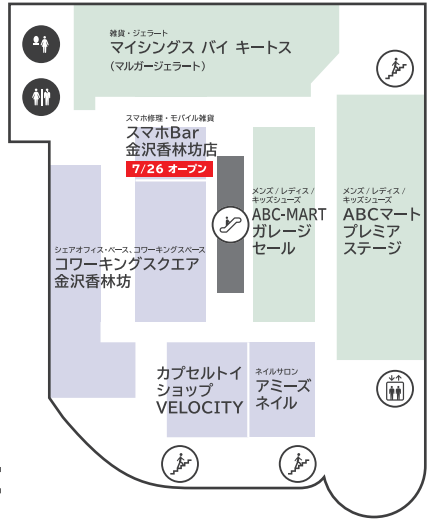

〈 香林坊地下駐車場 へのアクセス 〉

- 当店へお越しの際は「東急側入口」が便利です (24時間入出庫可能)

〈 隣接施設について 〉

- 香林坊地下駐車場へはエレベーターをご利用ください

香林坊東急スクエア

〒920-0961 石川県金沢市香林坊 2-1-1
TEL 076-220-5111 (10:00-18:00)

FLOOR GUIDE

香林坊東急スクエア フロアガイド

● TOKYU CARD のご案内 お申込みより **1ヶ月 = 1**

TOKYU CARDでお支払い
100円(税込)につき
2ポイント貯まる!

現金でお支払い
200円(税込)につき
1ポイント貯まる!

● LINE

● Instagram

WEB公開中!!

香林坊東急スクエア

ショッピング **10:00-20:00**
 レストラン & カフェ **10:00-22:00** 年中無休 (元旦・臨時休業日を除く)

B1F

G F

1 F

2F

3F

4F

- ファッション ■ 雑貨 ■ サービス / その他 ■ レストラン・カフェ
- エレベーター エスカレーター 階段 トイレ 多目的トイレ パウダールーム 授乳室 証明写真機 銀行ATM 外貨両替機 FREE Wi-Fi スマートフォン充電サービス AED

- 香林坊地下駐車場 (B2F・B3F) へはエレベーターをご利用ください
- AED (自動体外式除細動器) は1F 防災センターにあります。緊急時はお近くのスタッフへお声がけください
- 遺失物・拾得物は1F 防災センターまでご連絡ください (TEL 076-220-5110)

FREE Wi-Fi

B1F・1F・3Fは
無料Wi-Fiをご利用いただけます

- SSID : **tokyu-square**
- PASSWORD : **Korinbo-123**

KAMU sky

展示スペース「KAMU sky」へは
エレベーターをご利用ください
※チケットの事前購入が必要です

(チケット売場) KAMU Center
金沢市広坂 1-1-52 KAMU kanazawa