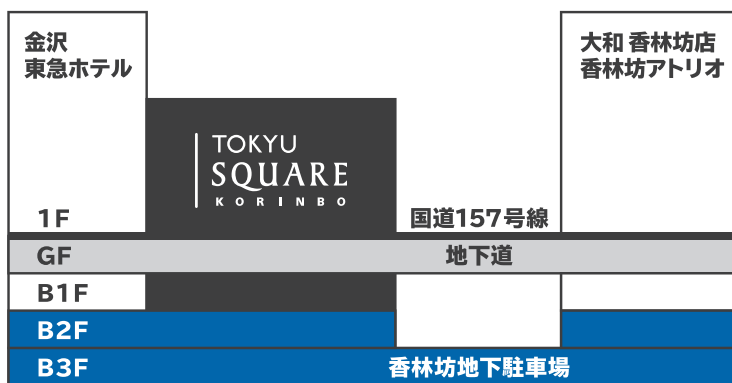

■ 駐車場のご案内

「まちP」加盟駐車場をご利用のお客様は、お買上げ時に
 駐車券をご提示いただくと、**最大2時間無料**となる
 サービス券がもらえます

- 1店舗にて 原則 2,000円 (税別) 以上お買上げで **1時間無料**
- さらに 2店舗目にて 原則 2,000円 (税別) 以上お買上げで **2時間無料**

※店舗によってサービス対象金額が異なる場合があります

※他店との合算はできません ※お買上げ当日に発行された「まちP」加盟の駐車券が必要です

香林坊地下駐車場へのアクセス

- 当店へお越しの際は「東急側入口」が便利です (24時間入出庫可能)

- 香林坊地下駐車場へは エレベーターをご利用ください

香林坊東急スクエア

〒920-0961 石川県金沢市香林坊 2-1-1
 TEL 076-220-5111 (10:00-18:00)

TOKYU | SQUARE
 KORINBO

FLOOR
 GUIDE

香林坊東急スクエア フロアガイド