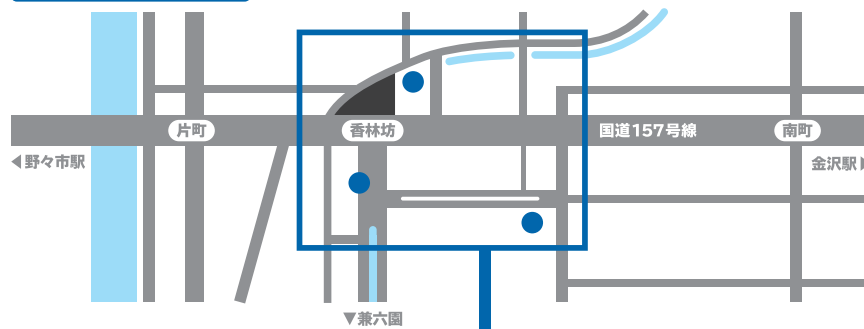

■ 駐車場のご案内

「まちP」加盟駐車場をご利用のお客様は、お買上げ時に
 駐車券をご提示いただくと、**最大2時間無料**となる
 サービス券がもらえます

- 1店舗にて 原則 2,000円 (税別) 以上お買上げで **1時間無料**
- さらに 2店舗目にて 原則 2,000円 (税別) 以上お買上げで **2時間無料**

※店舗によってサービス対象金額が異なる場合があります

※他店との合算はできません ※お買上げ当日に発行された「まちP」加盟の駐車券が必要です

香林坊地下駐車場へのアクセス

- 当店へお越しの際は「東急側入口」が便利です (24時間入出庫可能)

- 香林坊地下駐車場へは エレベーターをご利用ください

香林坊東急スクエア

〒920-0961 石川県金沢市香林坊 2-1-1
 TEL 076-220-5111 (10:00-18:00)

TOKYU | SQUARE
 KORINBO

FLOOR
 GUIDE

香林坊東急スクエア フロアガイド